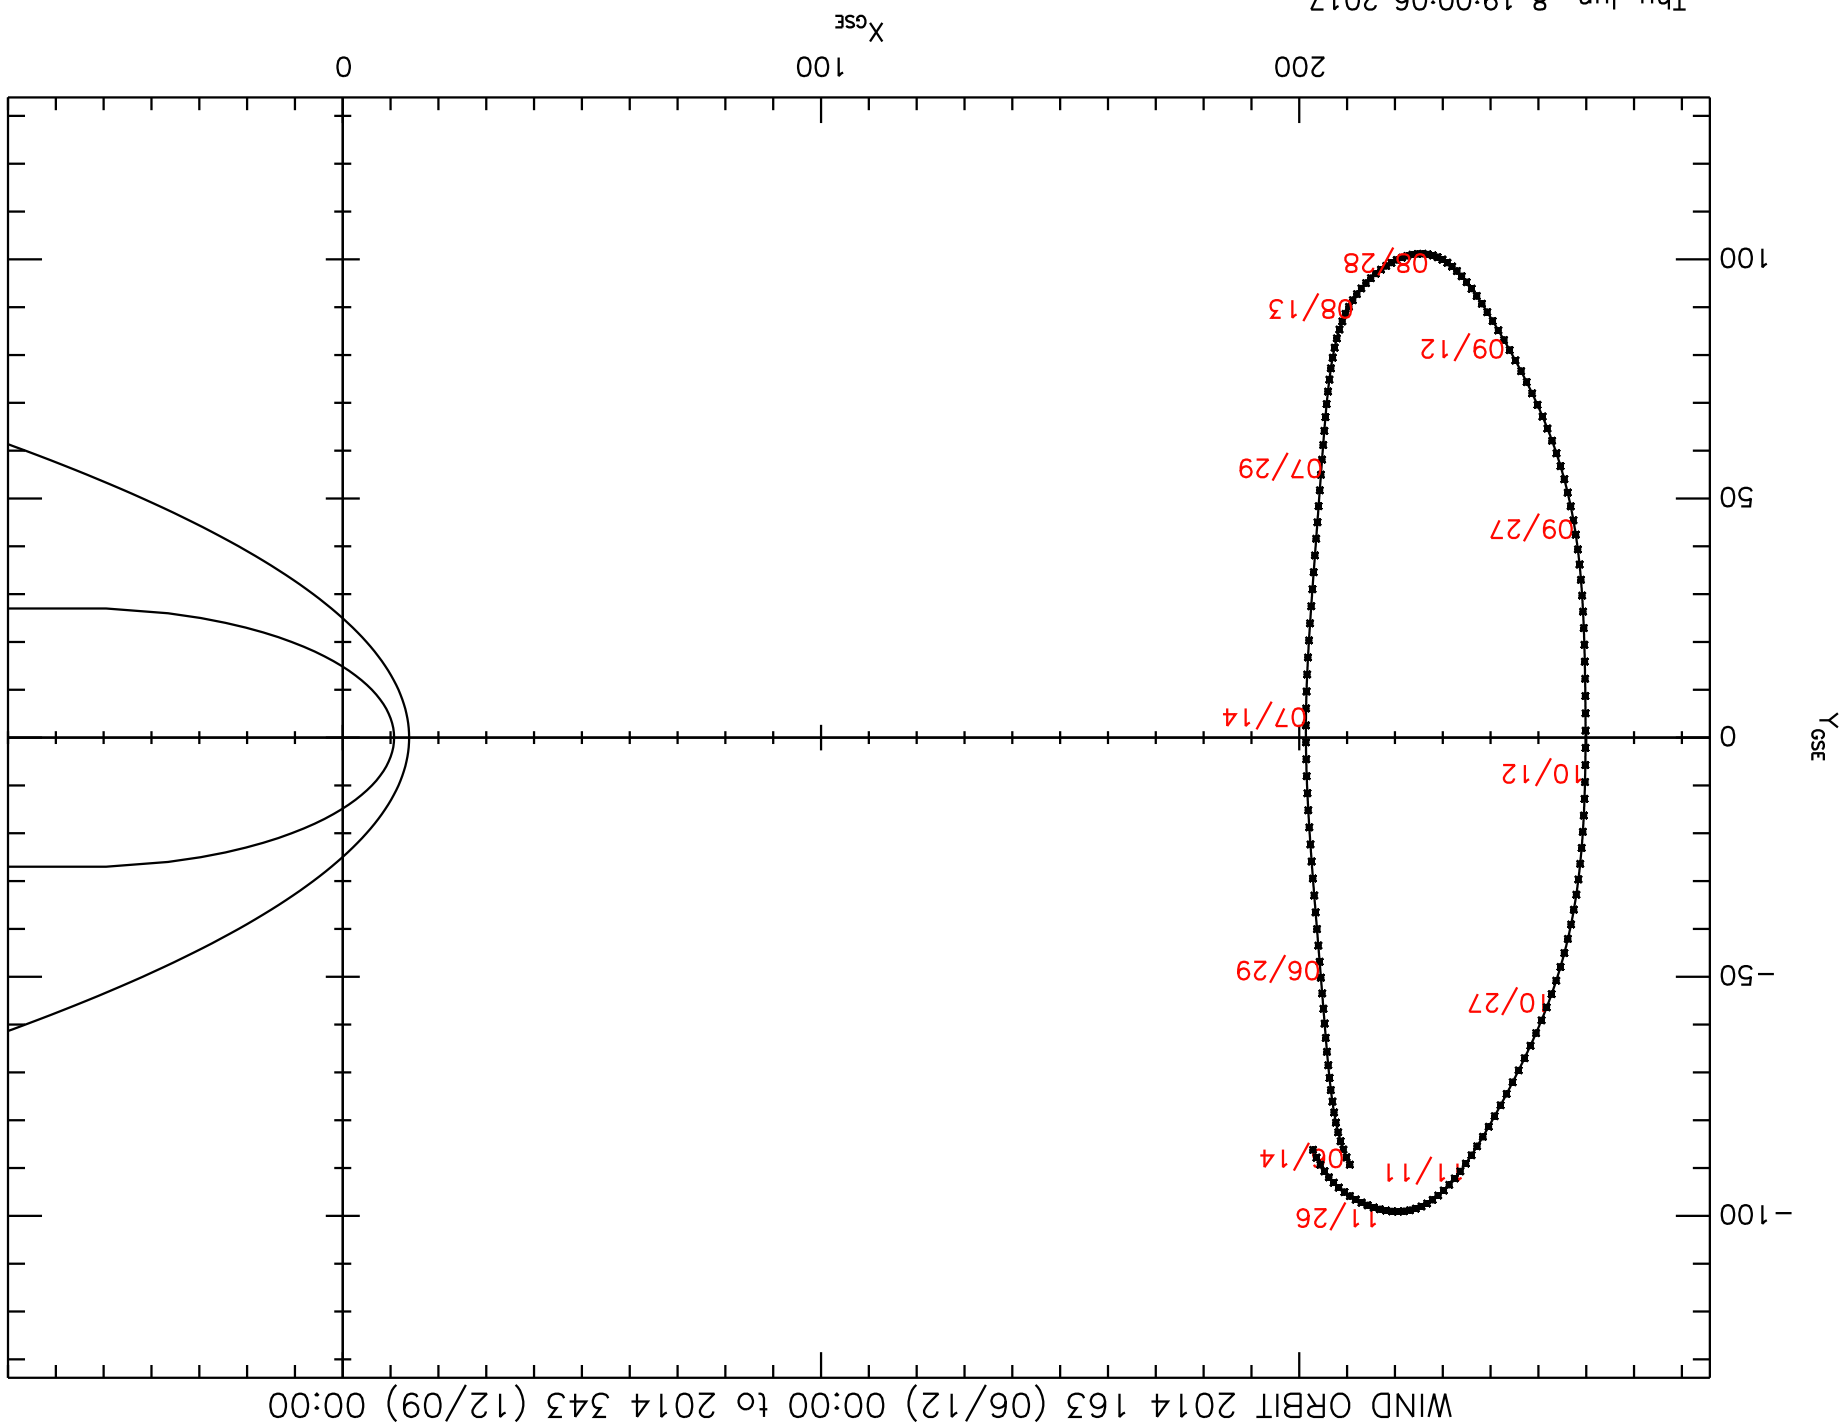

Thu Jun 8 19:00:06 2017

WIND ORBIT 2014 163 (06/12) 00:00 to 2014 343 (12/09) 00:00