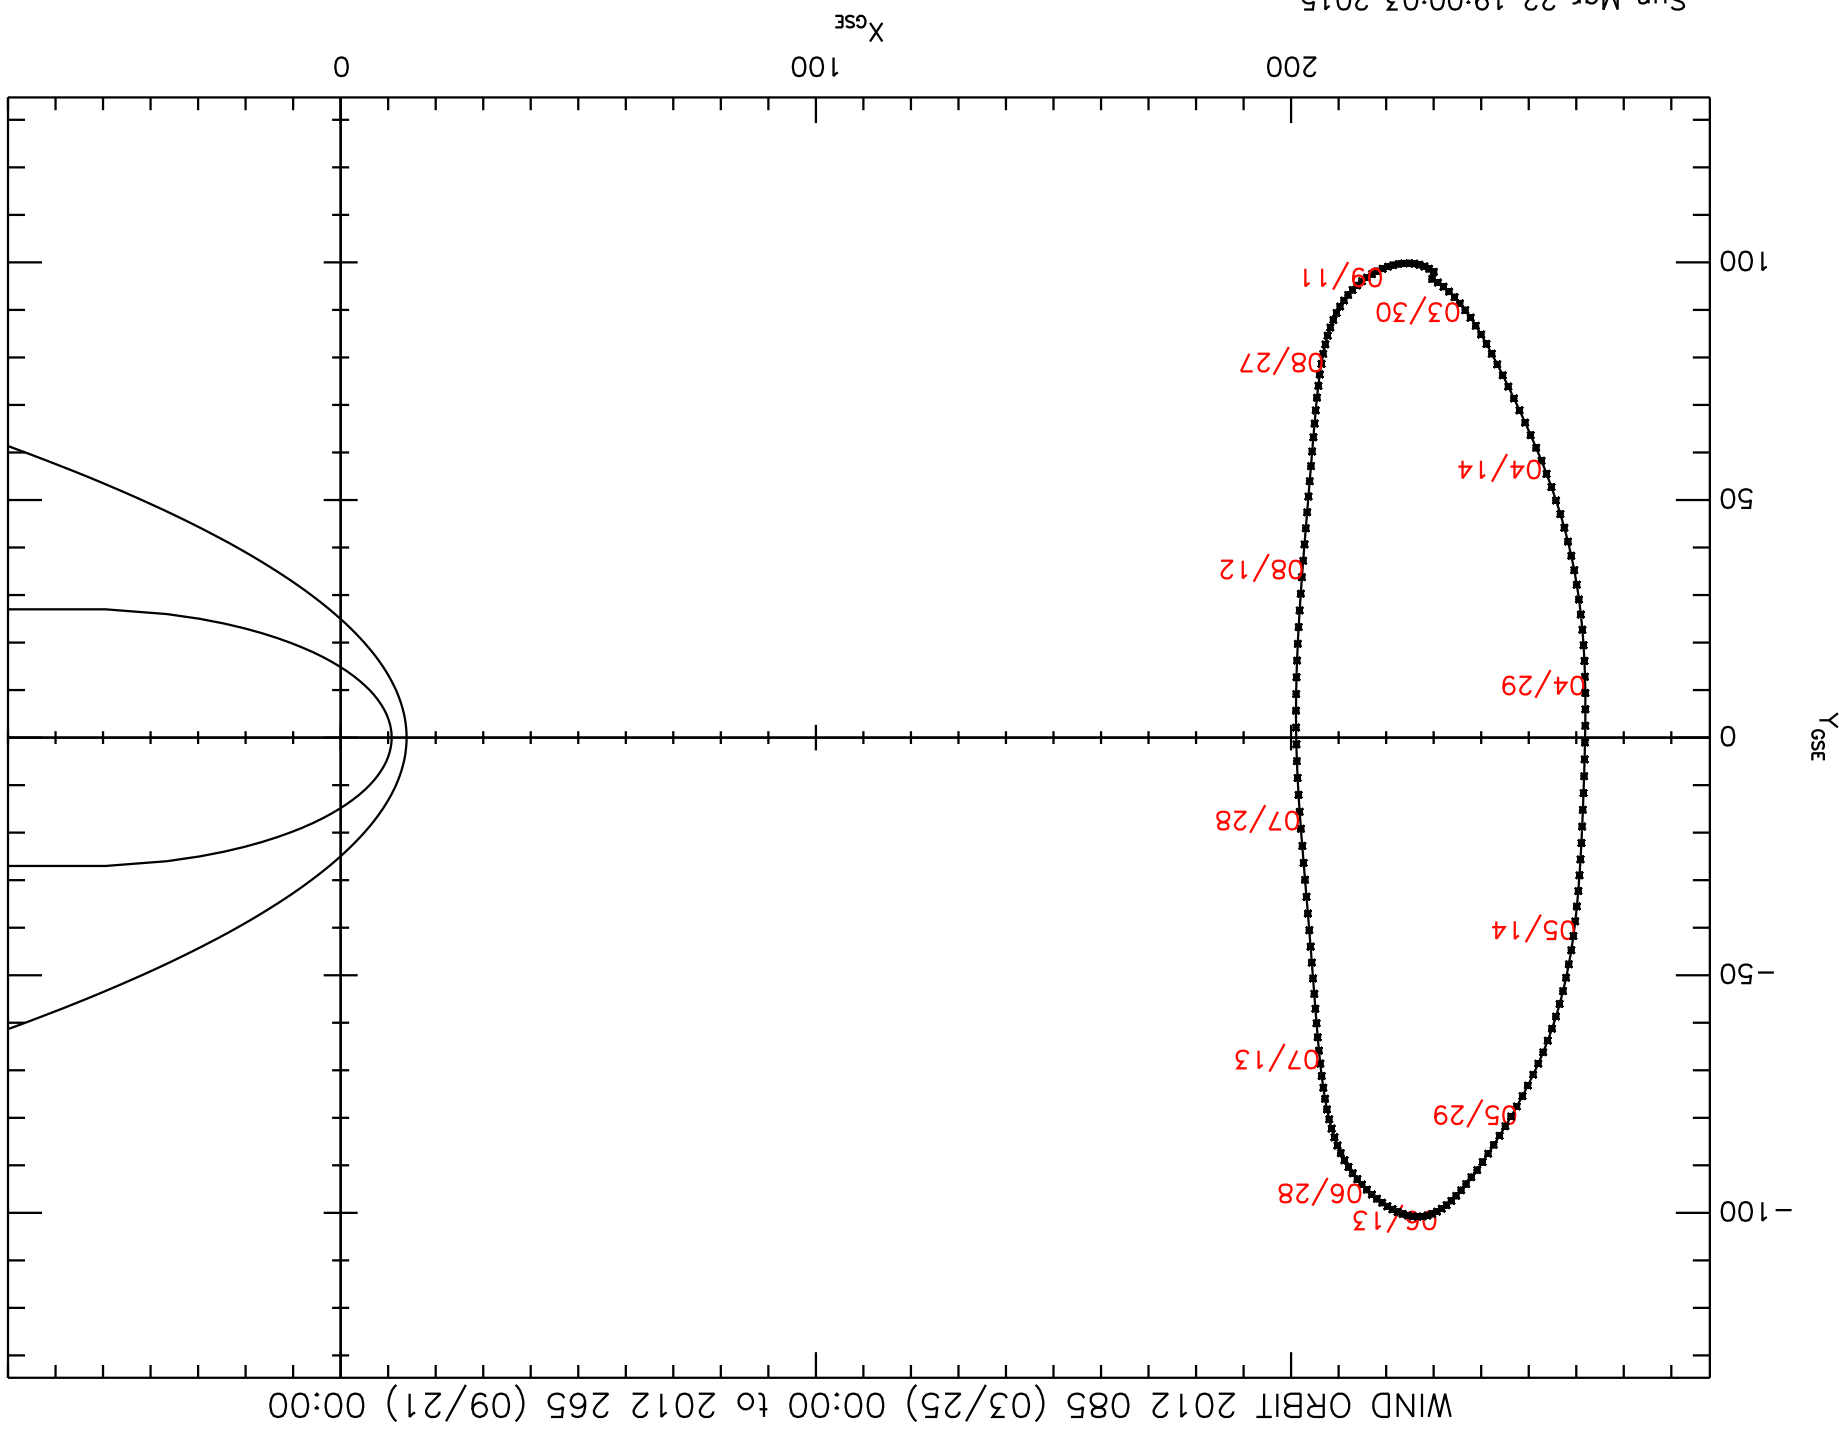

Sun Mar 22 19:00:03 2015

WIND ORBIT 2012 085 (03/25) 00:00 to 2012 265 (09/21) 00:00