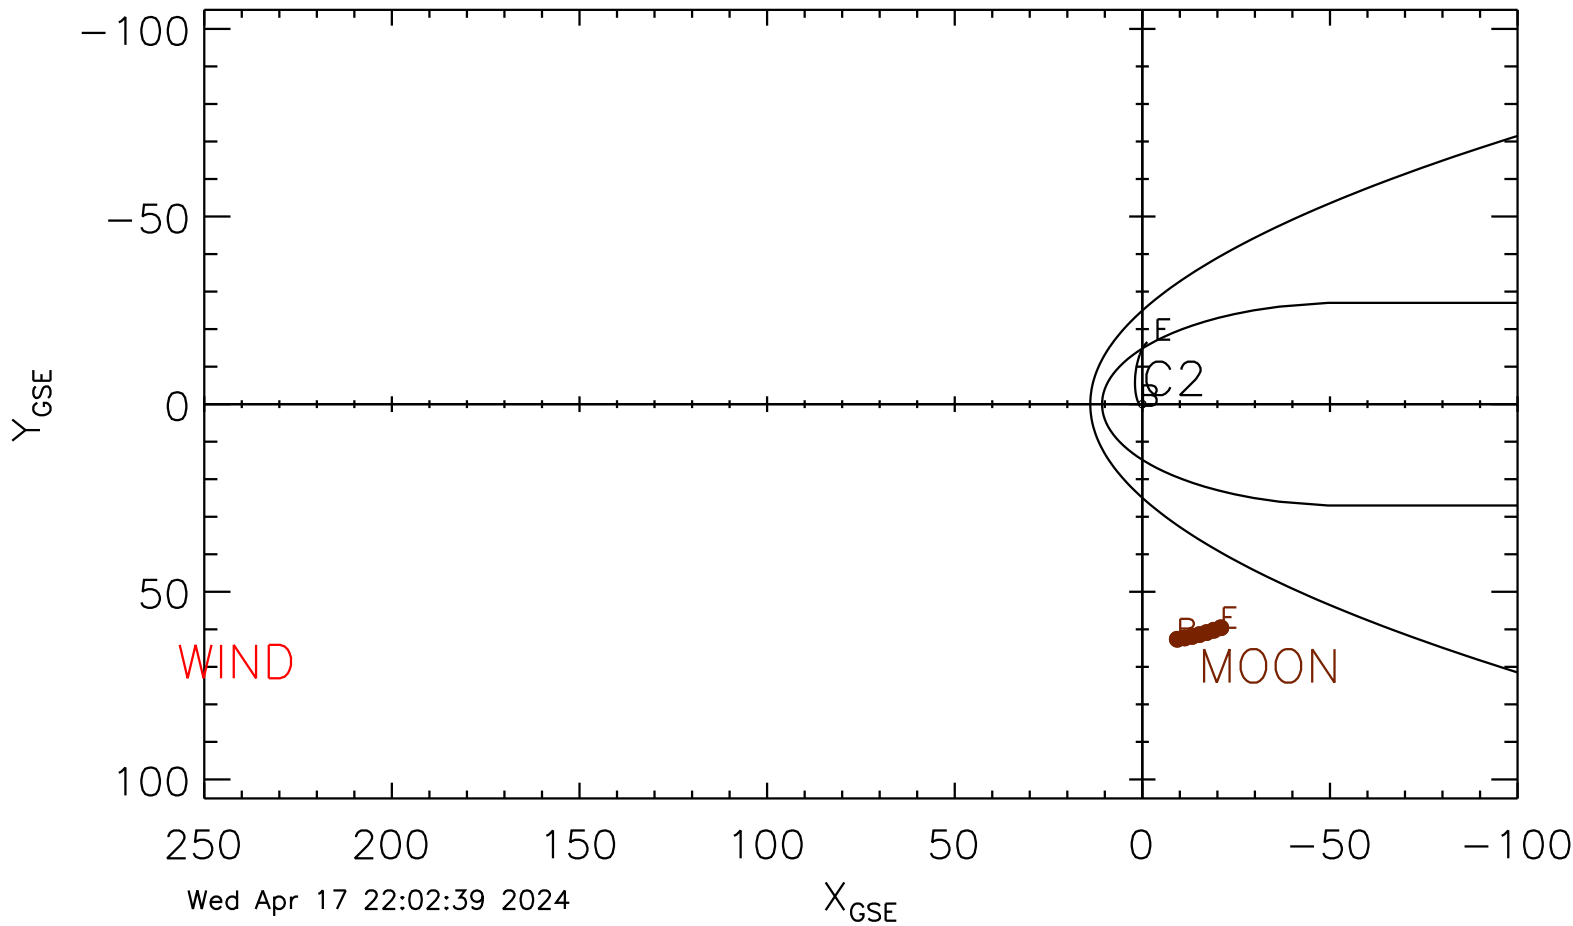

24 167 (06/15) 00:00 UT to 24 168 (06/16) 00:00 UT

Wed Apr 17 22:02:39 2024

X_{GSE}