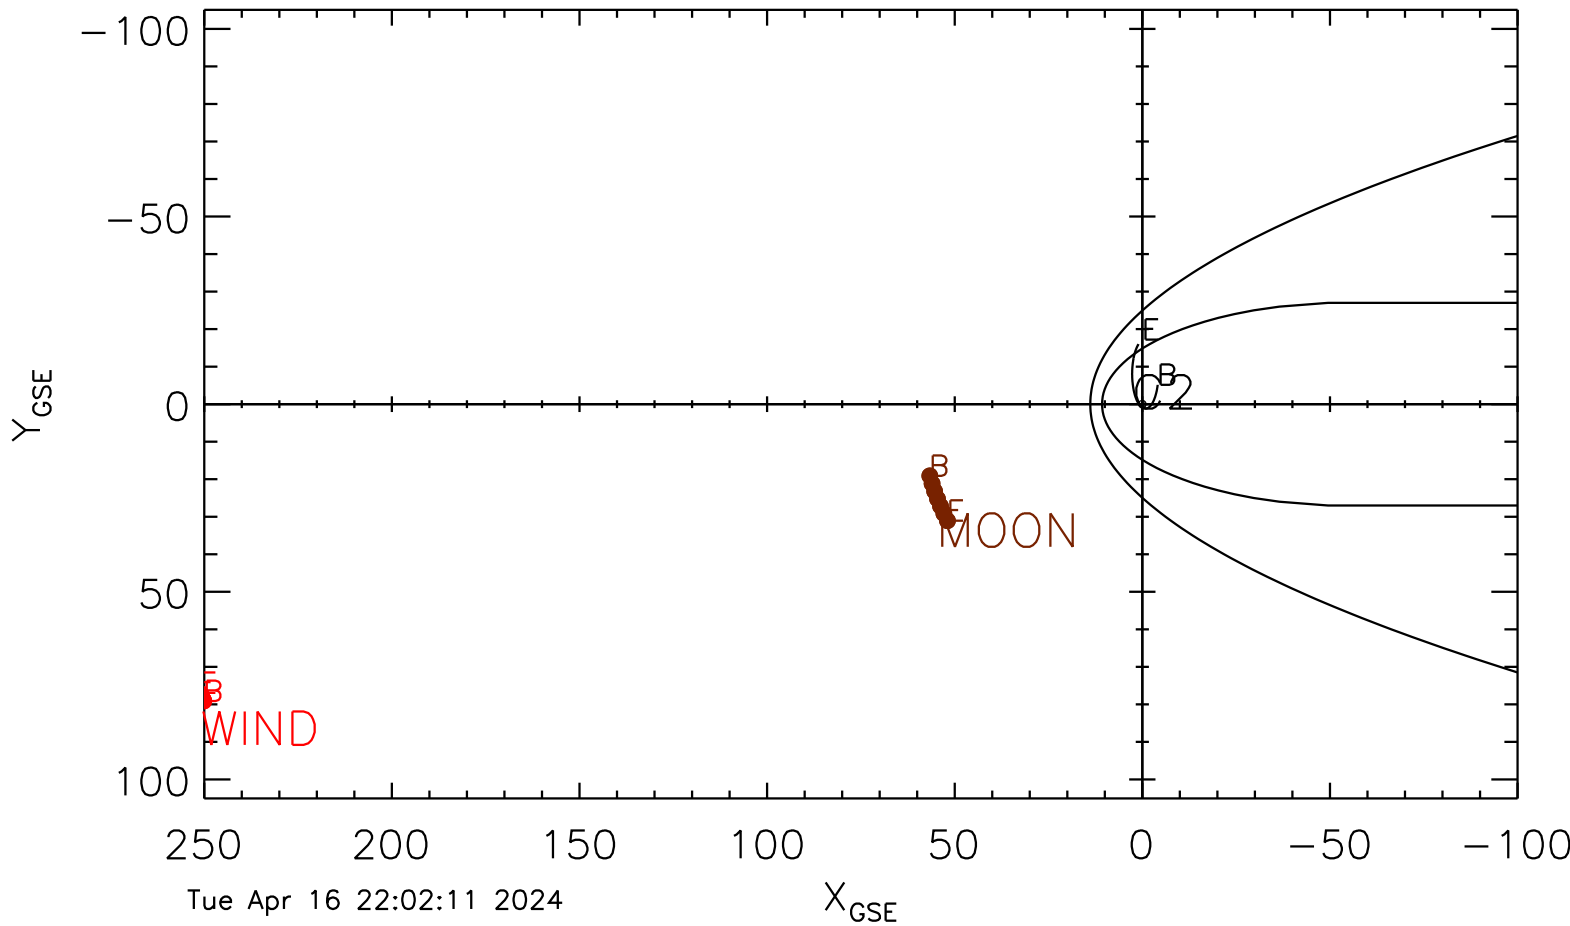

24 160 (06/08) 00:00 UT to 24 161 (06/09) 00:00 UT

Tue Apr 16 22:02:11 2024