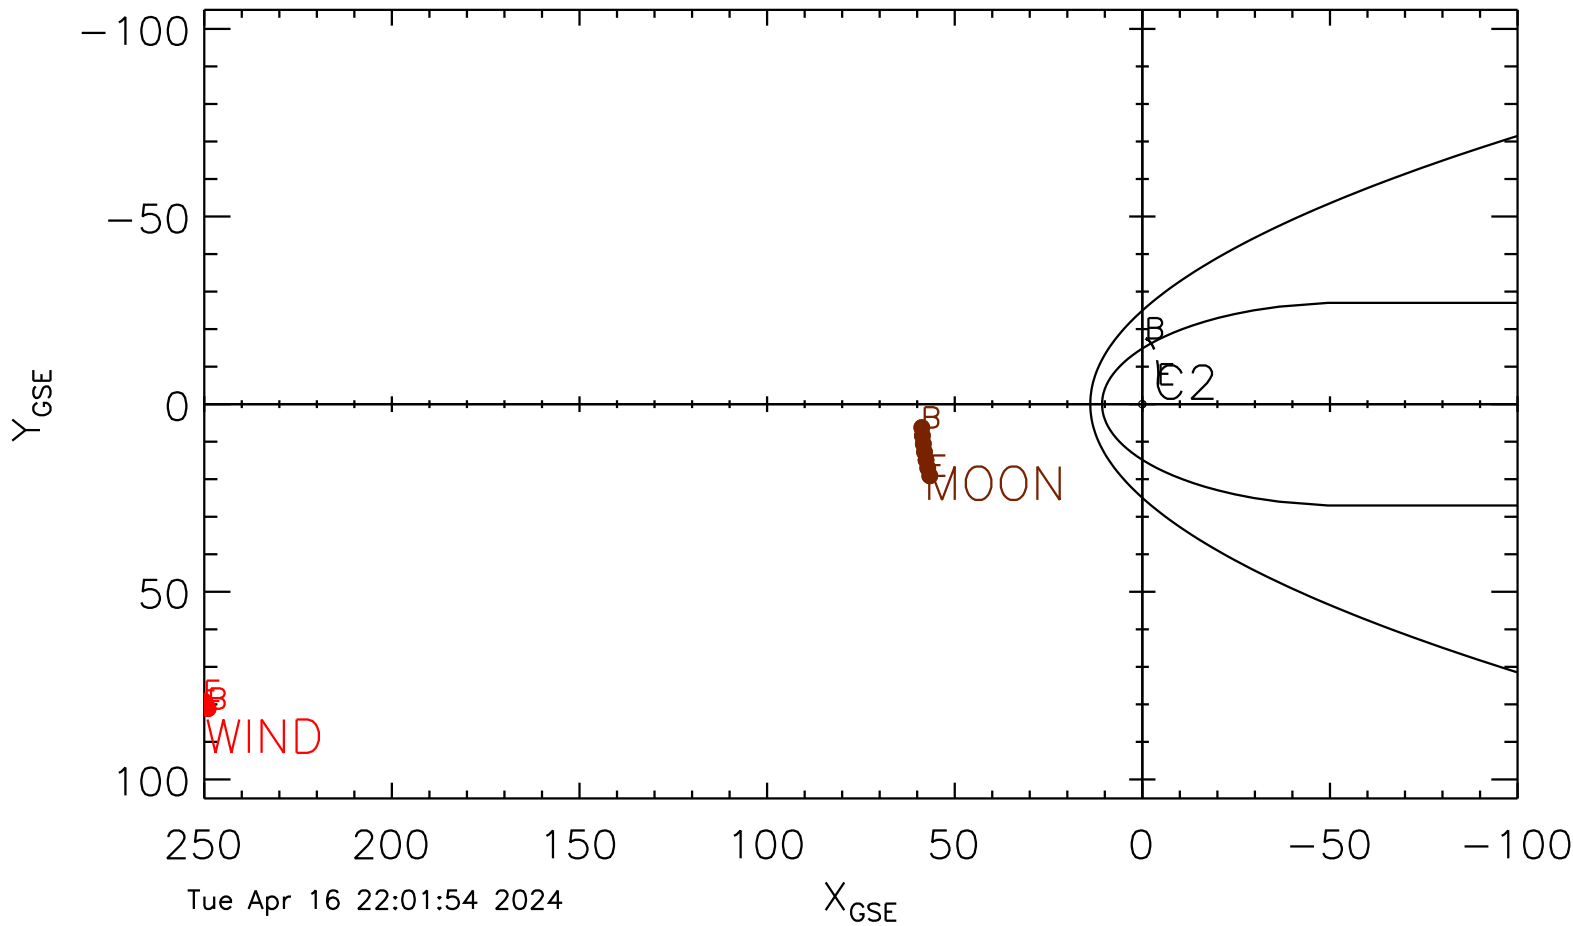

24 159 (06/07) 00:00 UT to 24 160 (06/08) 00:00 UT

Tue Apr 16 22:01:54 2024