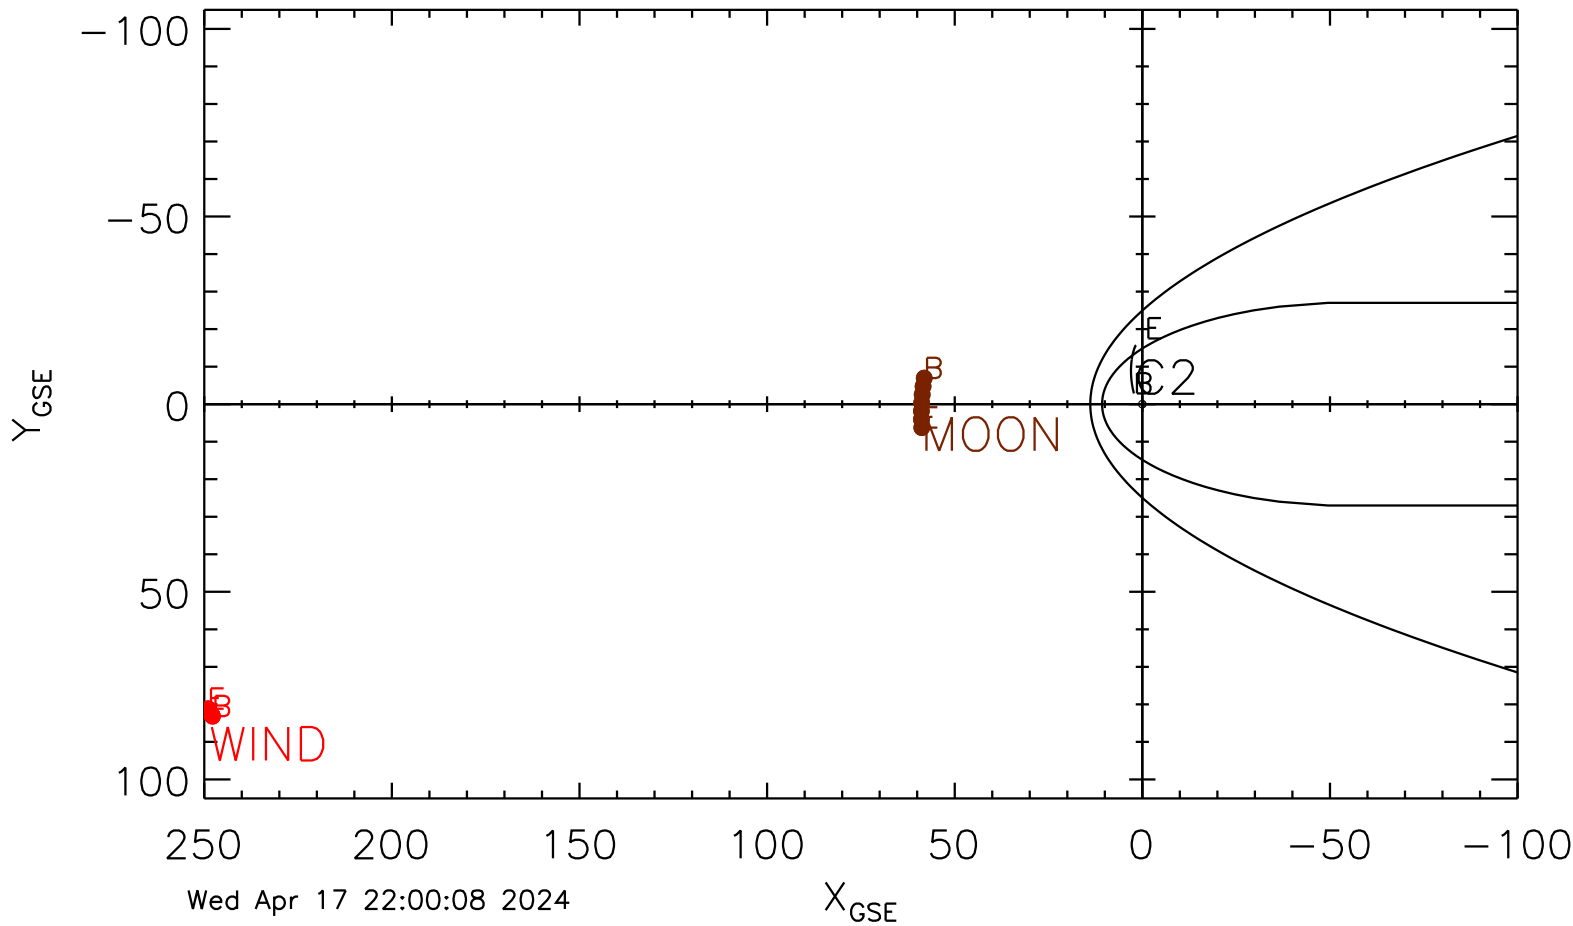

24 158 (06/06) 00:00 UT to 24 159 (06/07) 00:00 UT

Wed Apr 17 22:00:08 2024