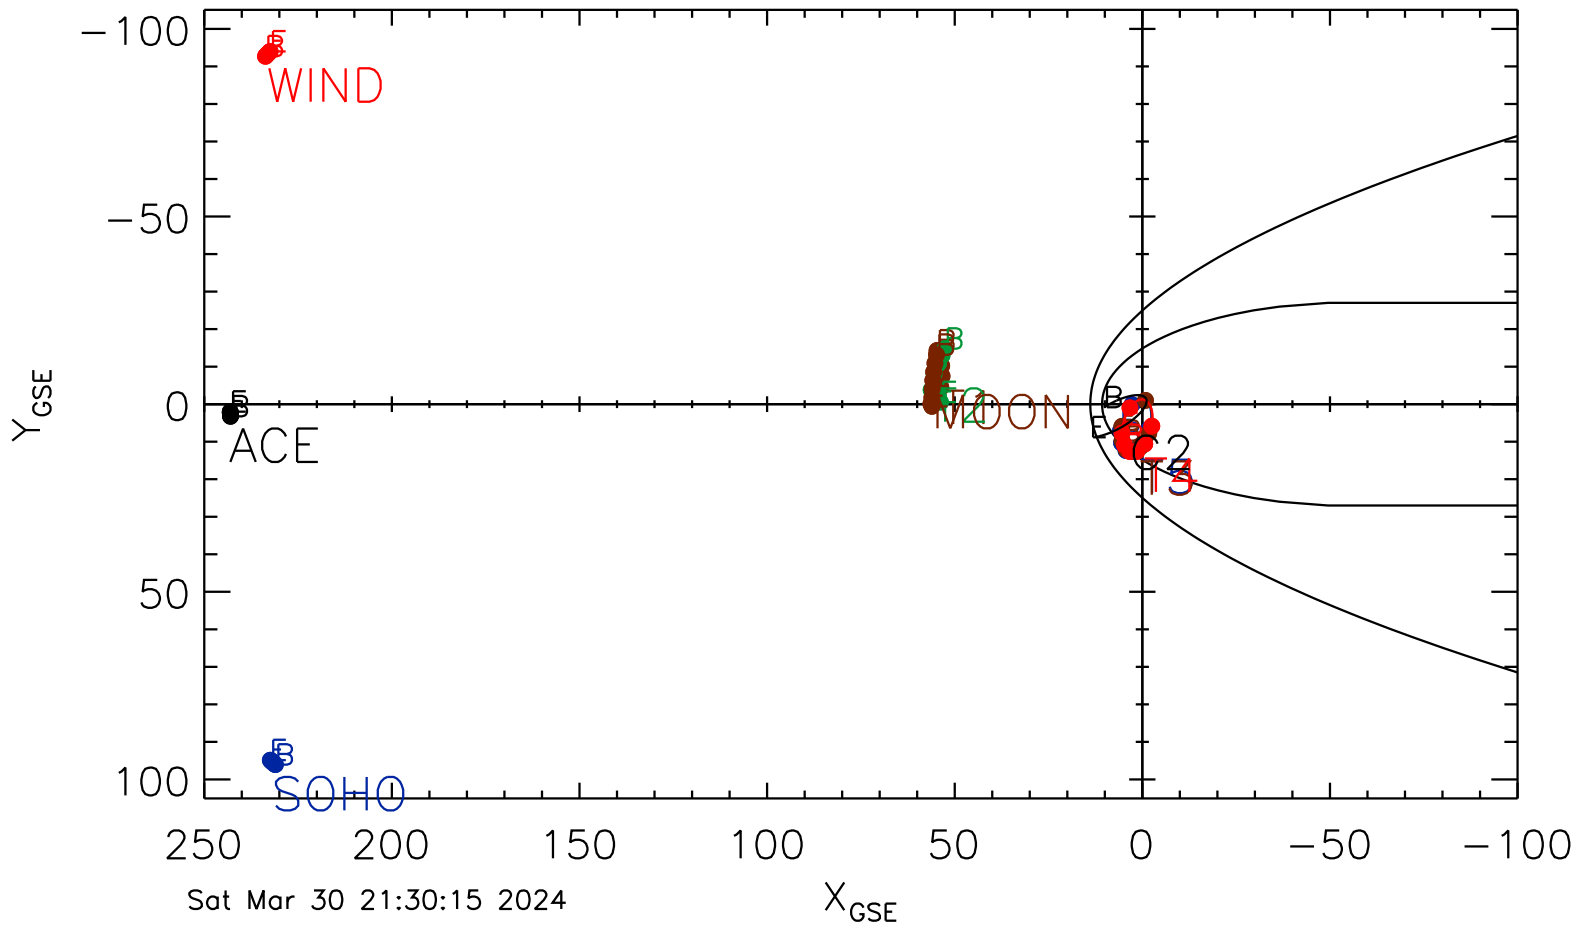

24 040 (02/09) 00:00 UT to 24 041 (02/10) 00:00 UT

Sat Mar 30 21:30:15 2024