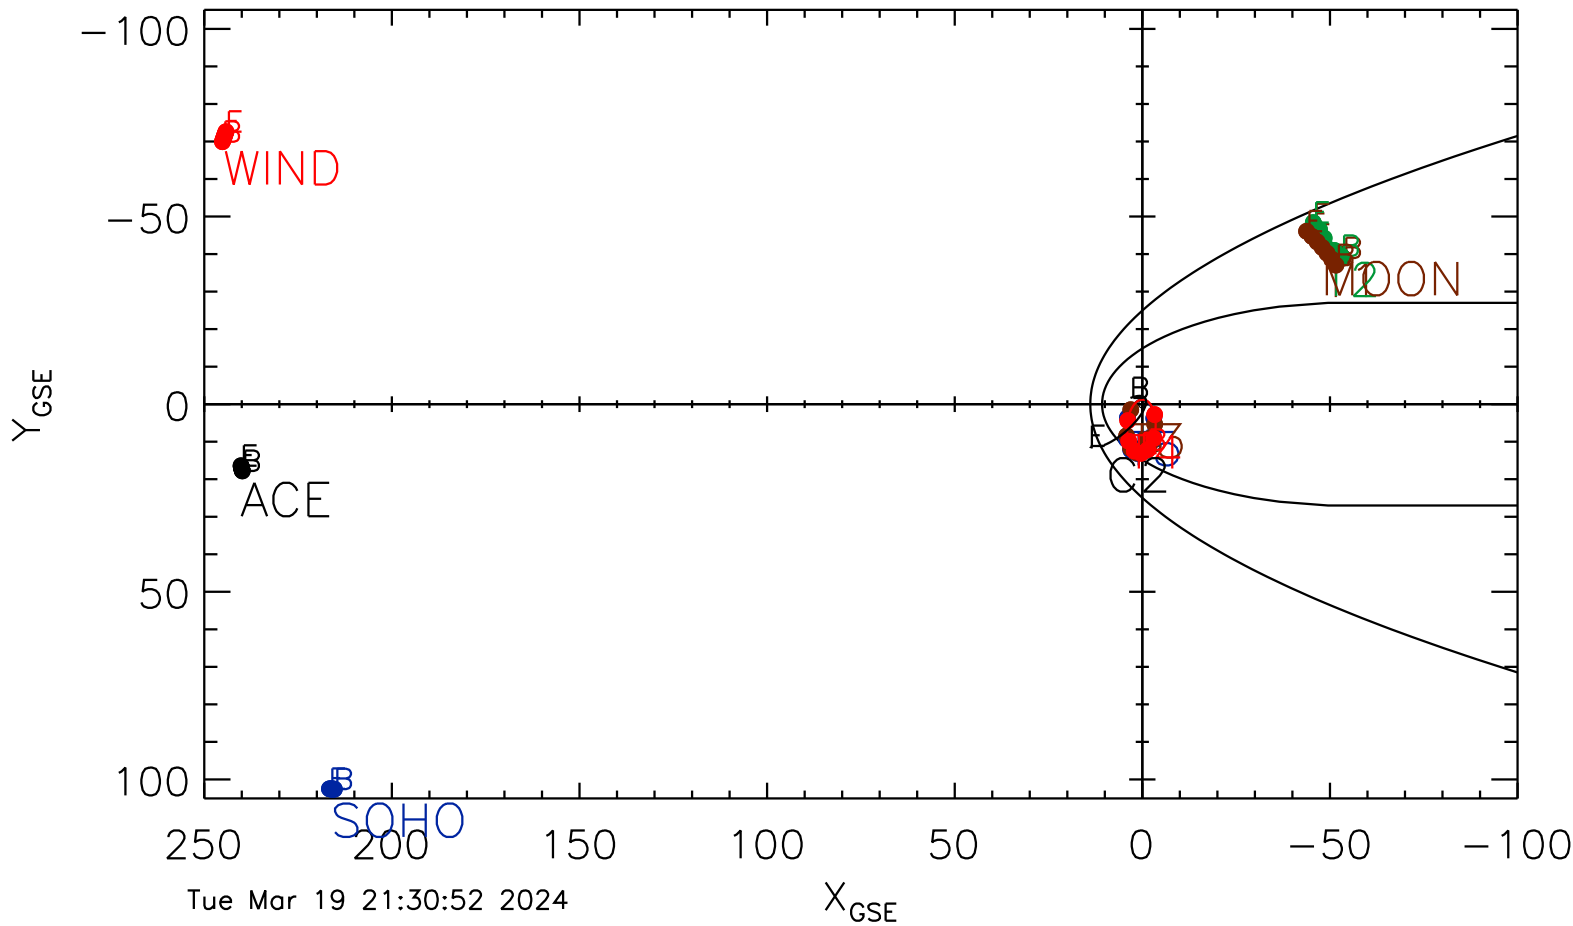

24 029 (01/29) 00:00 UT to 24 030 (01/30) 00:00 UT

Tue Mar 19 21:30:52 2024