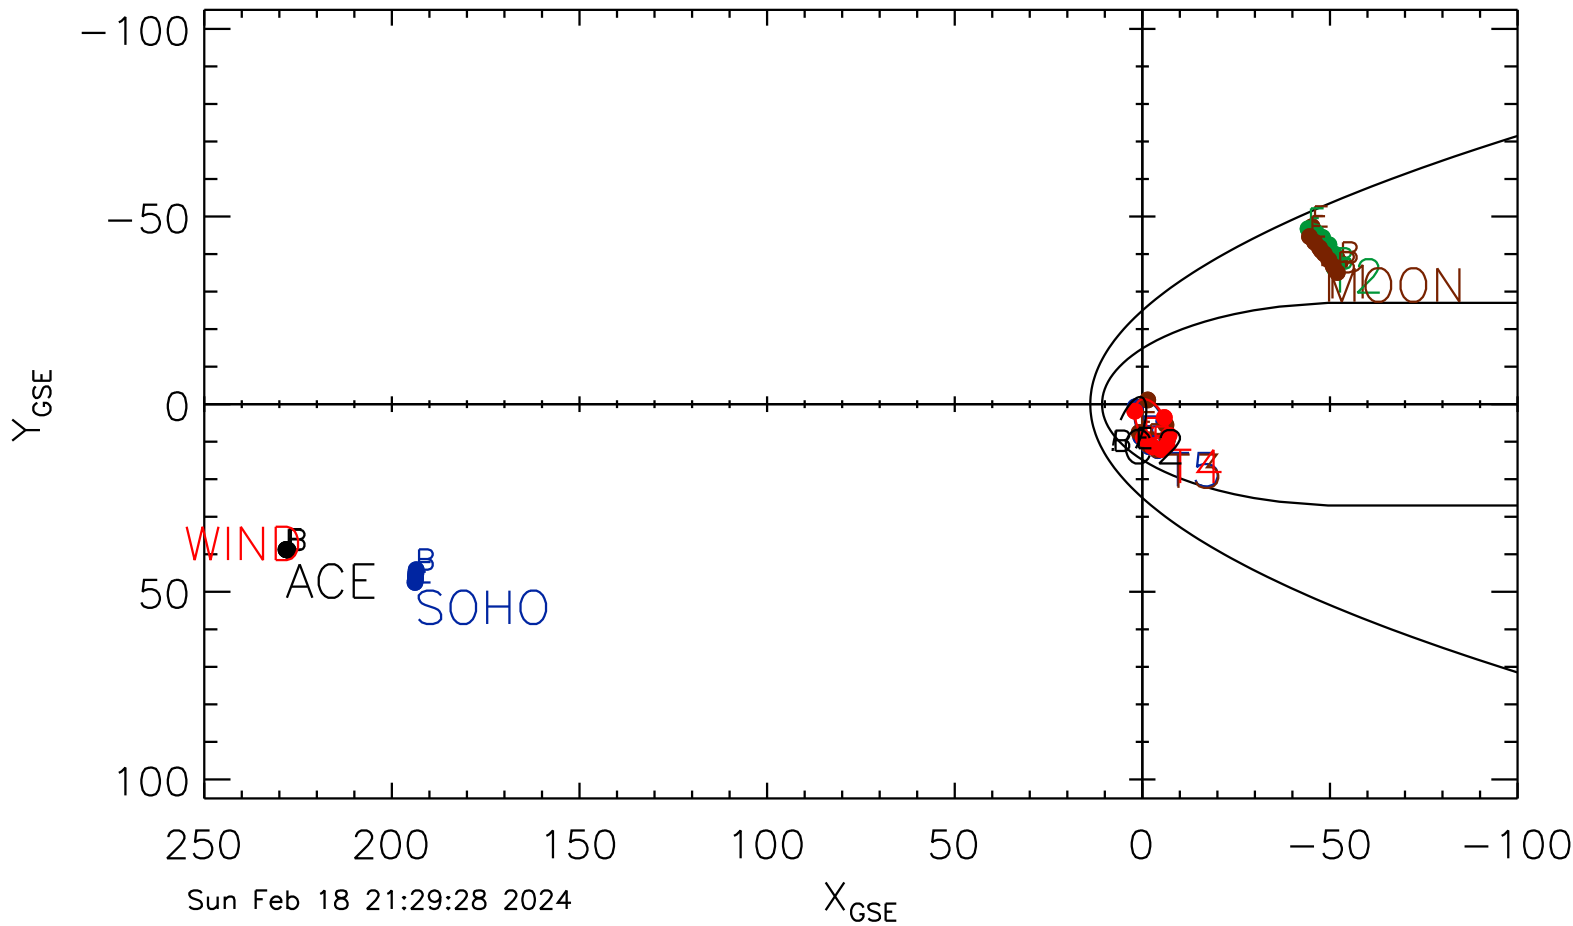

23 364 (12/30) 00:00 UT to 23 365 (12/31) 00:00 UT

Sun Feb 18 21:29:28 2024