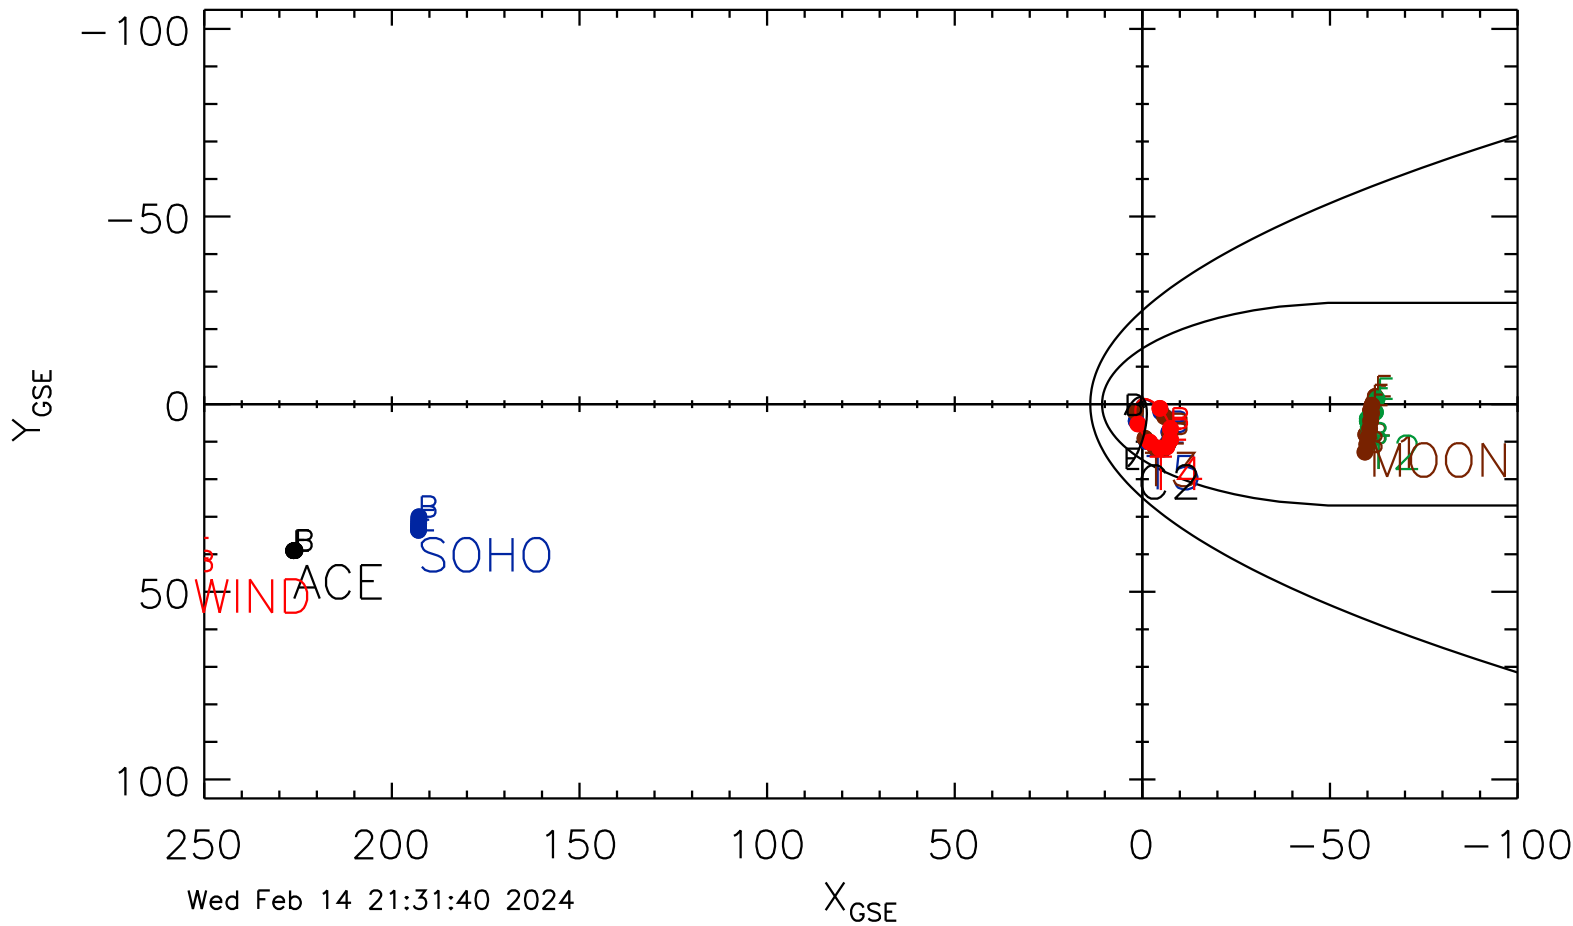

23 360 (12/26) 00:00 UT to 23 361 (12/27) 00:00 UT

Wed Feb 14 21:31:40 2024