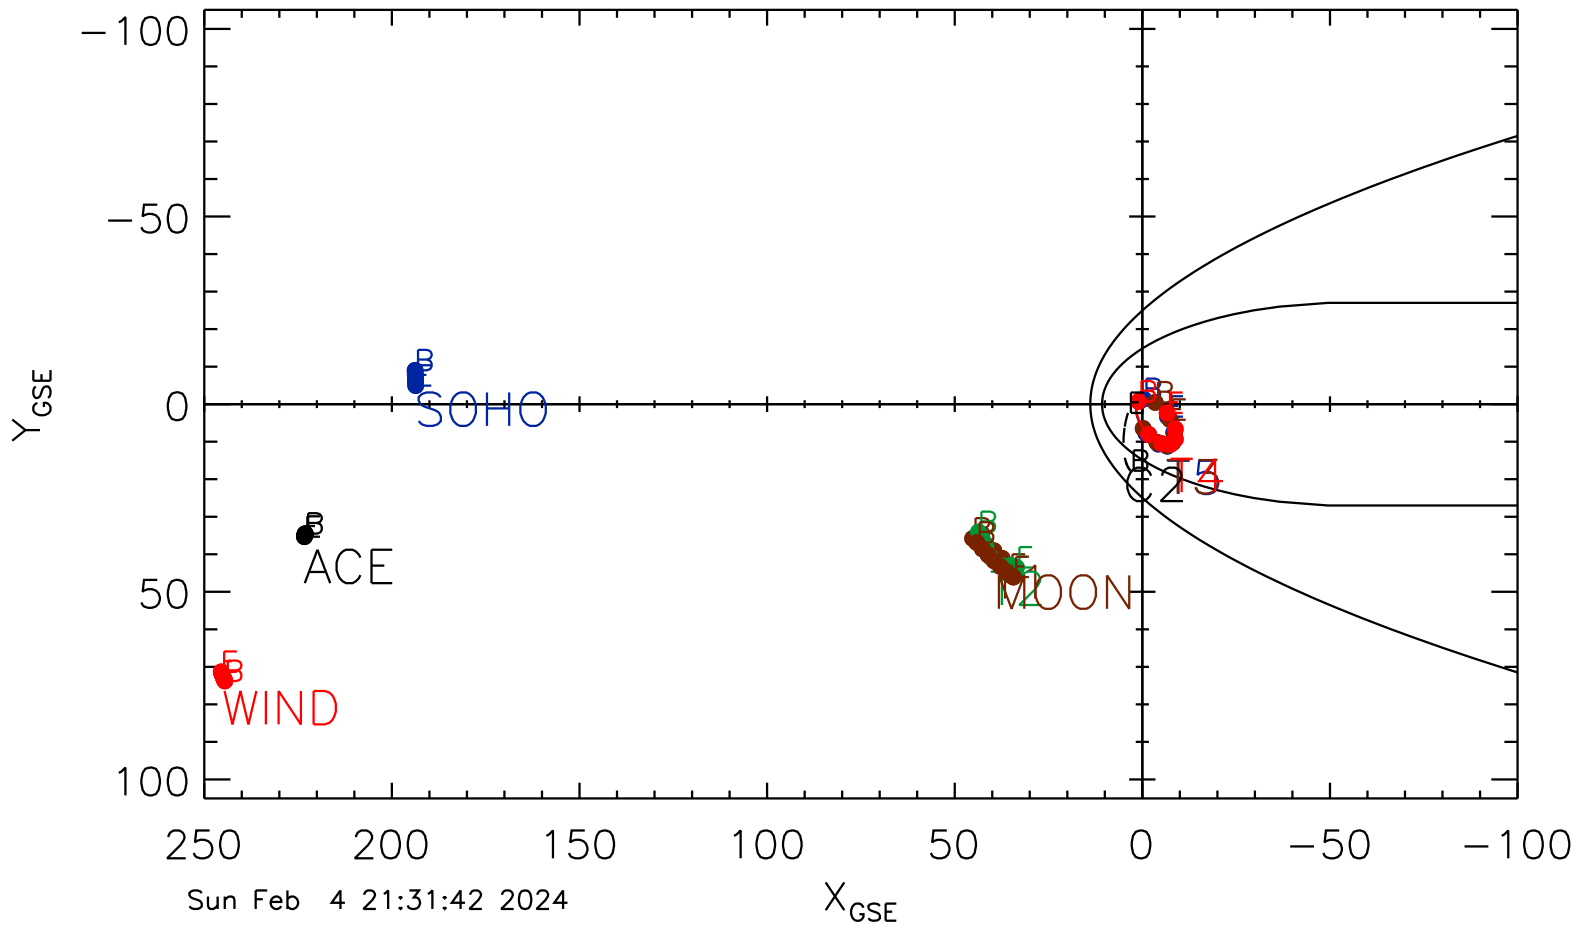

23 350 (12/16) 00:00 UT to 23 351 (12/17) 00:00 UT

Sun Feb 4 21:31:42 2024