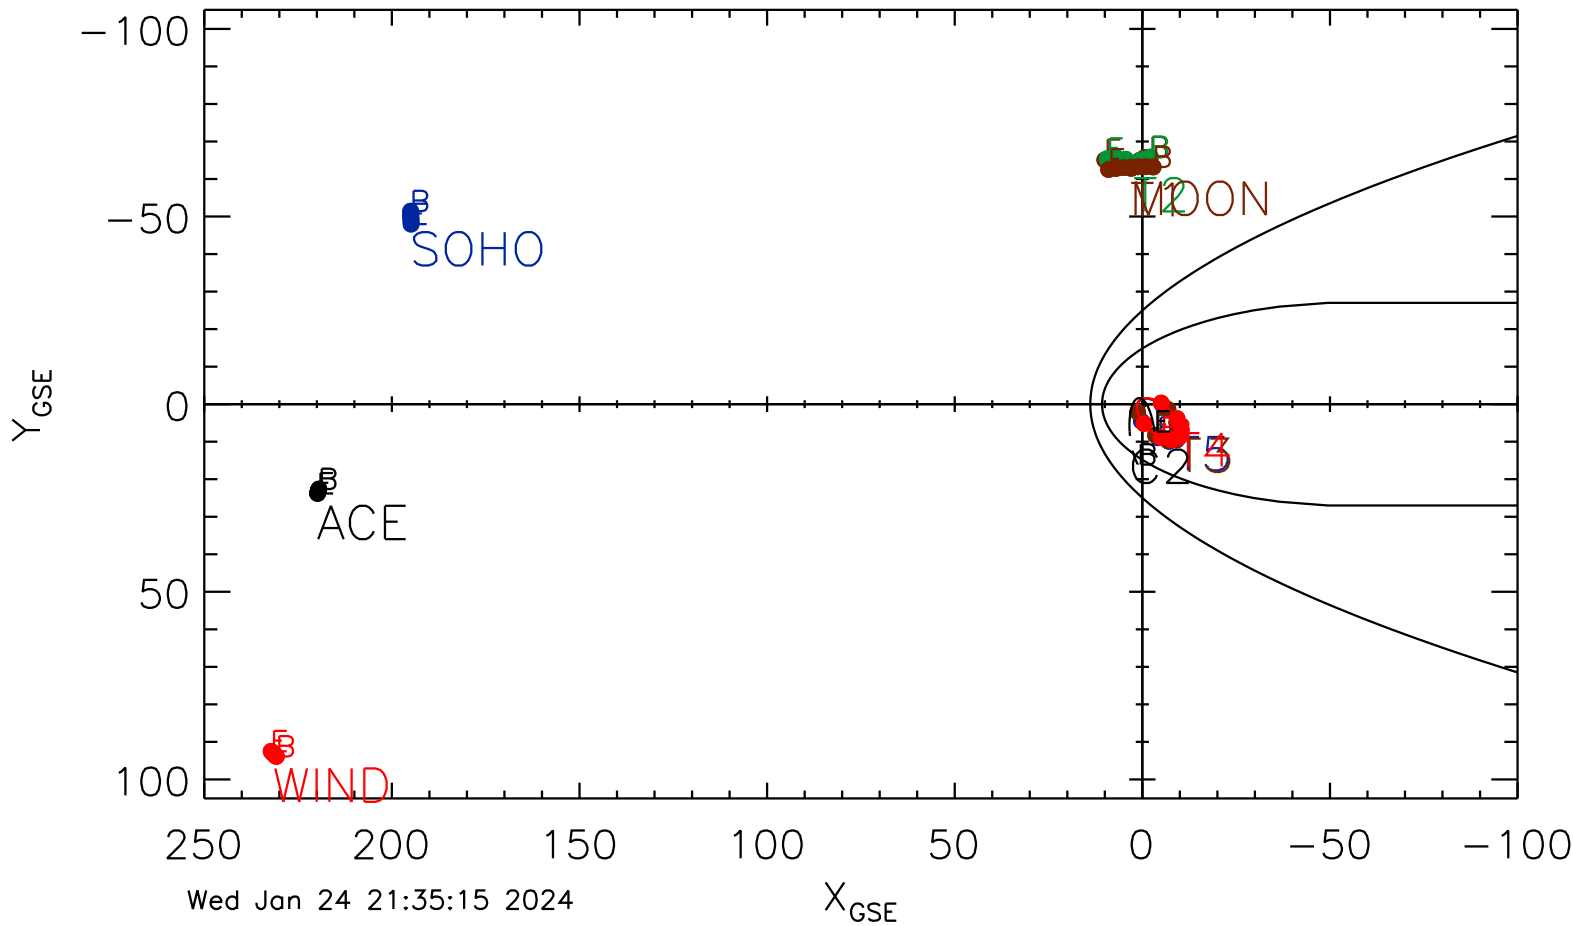

23 339 (12/05) 00:00 UT to 23 340 (12/06) 00:00 UT

Wed Jan 24 21:35:15 2024