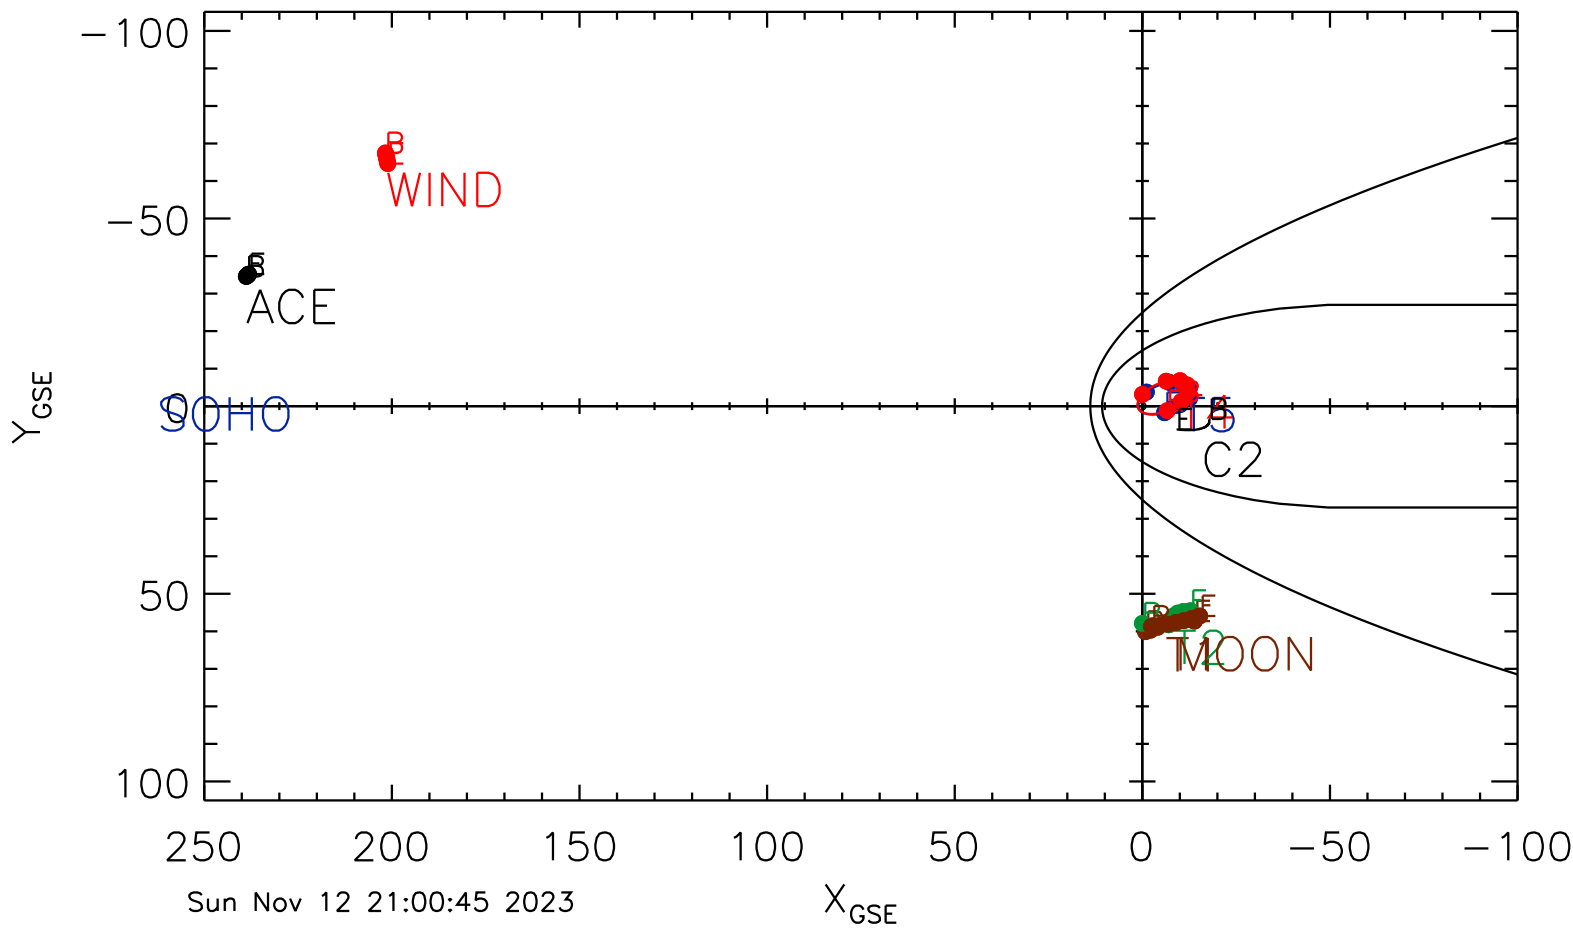

23 266 (09/23) 00:00 UT to 23 267 (09/24) 00:00 UT

Sun Nov 12 21:00:45 2023