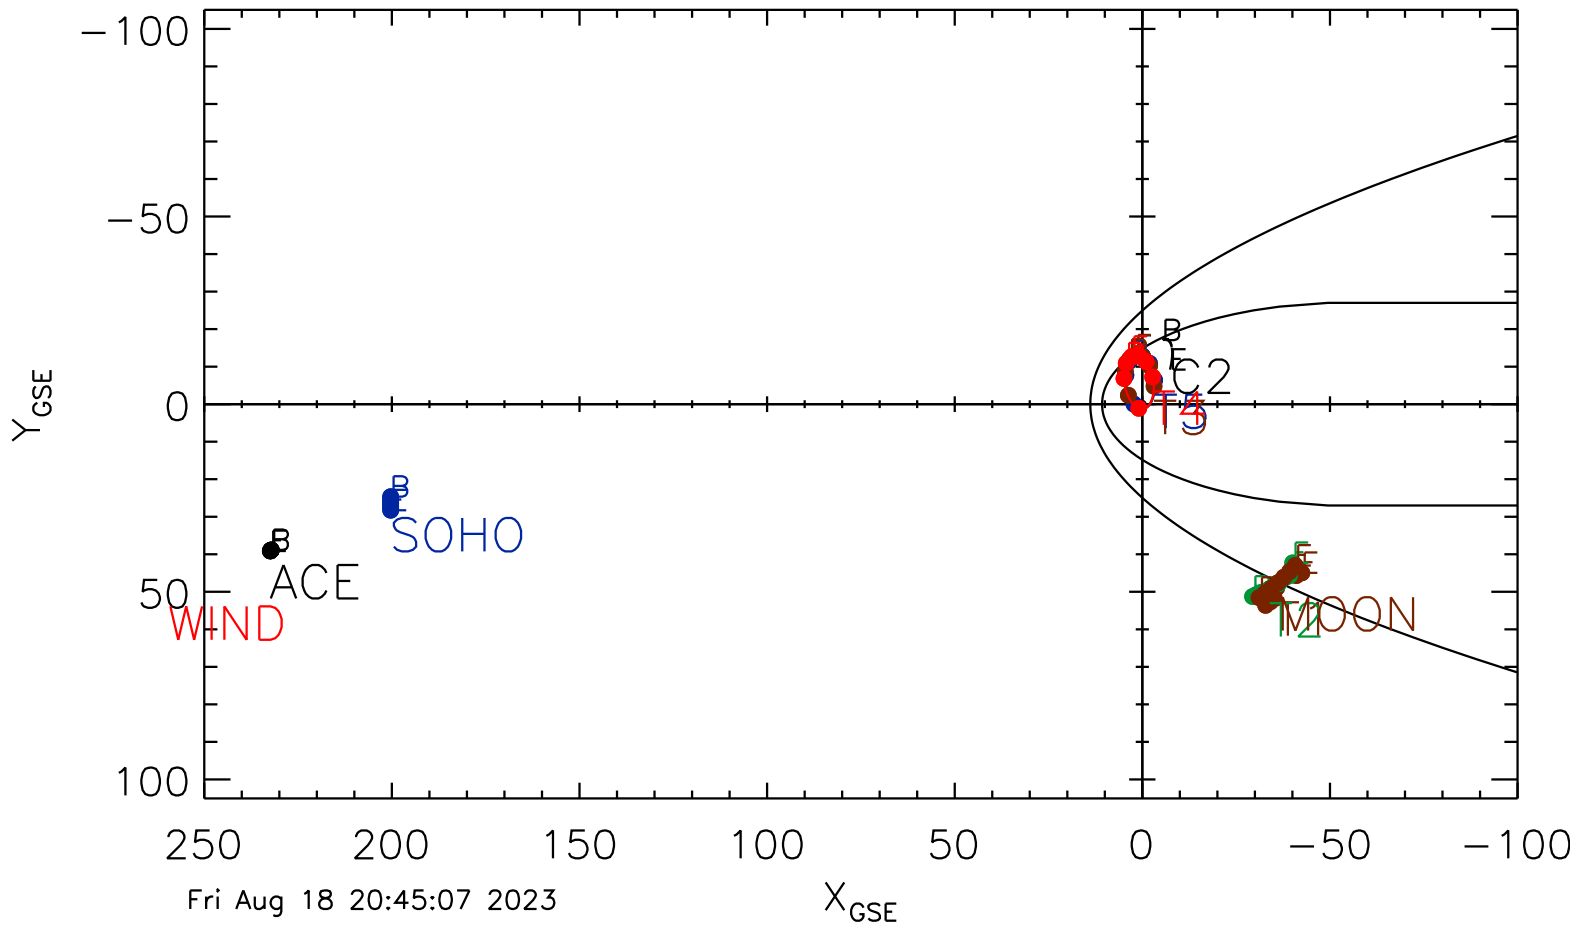

23 180 (06/29) 00:00 UT to 23 181 (06/30) 00:00 UT

Fri Aug 18 20:45:07 2023

X_{GSE}