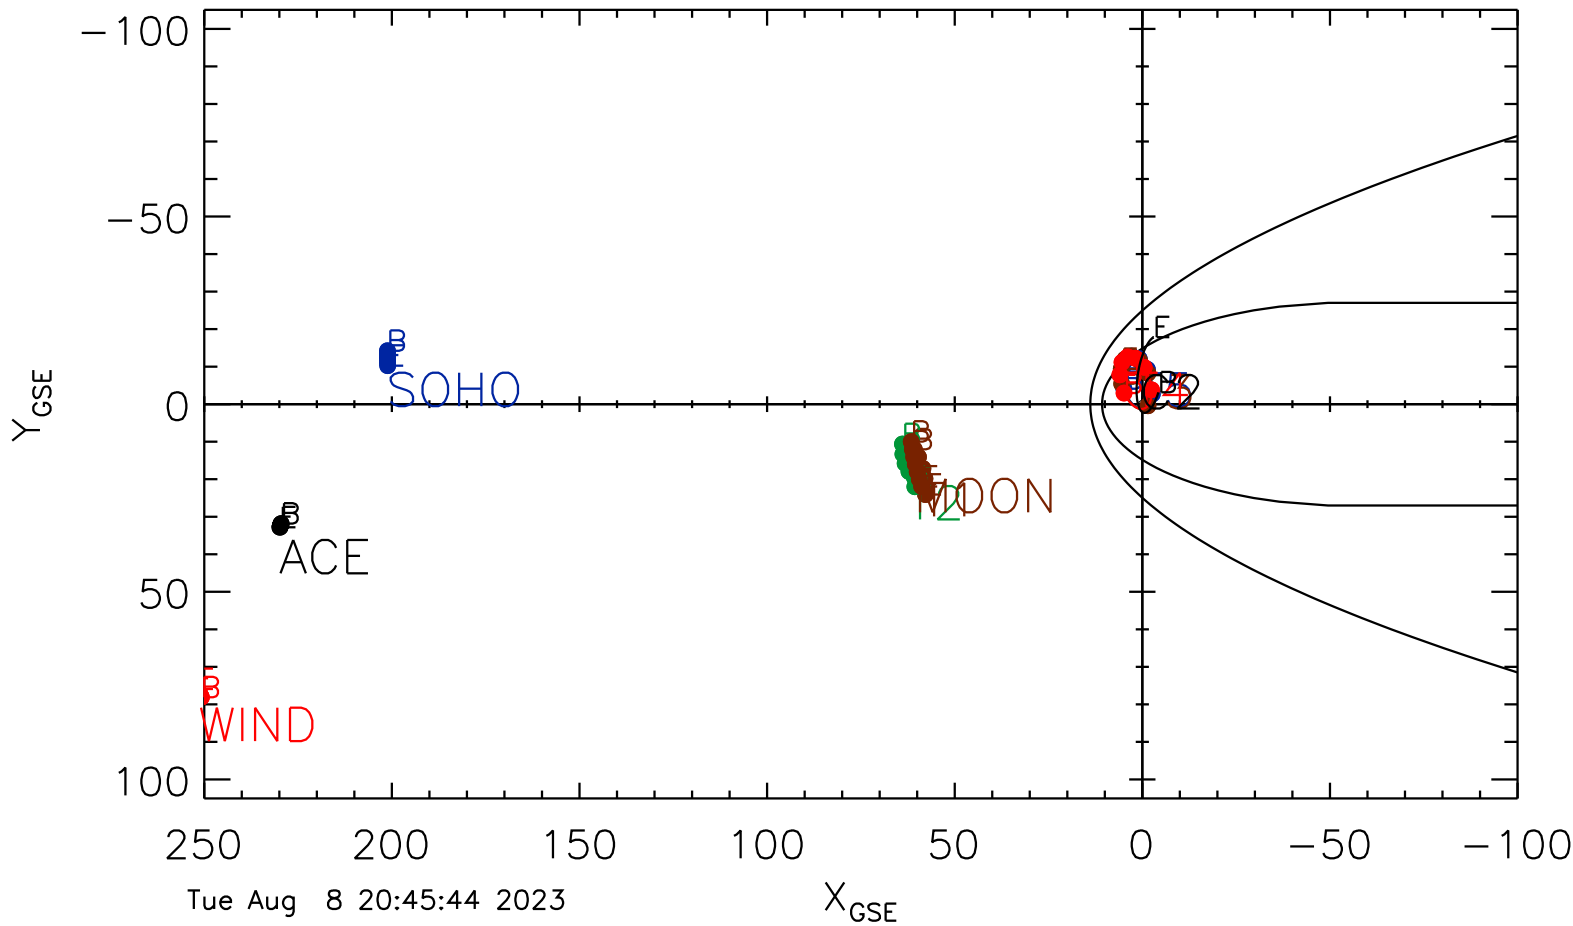

23 170 (06/19) 00:00 UT to 23 171 (06/20) 00:00 UT

Tue Aug 8 20:45:44 2023

X_{GSE}