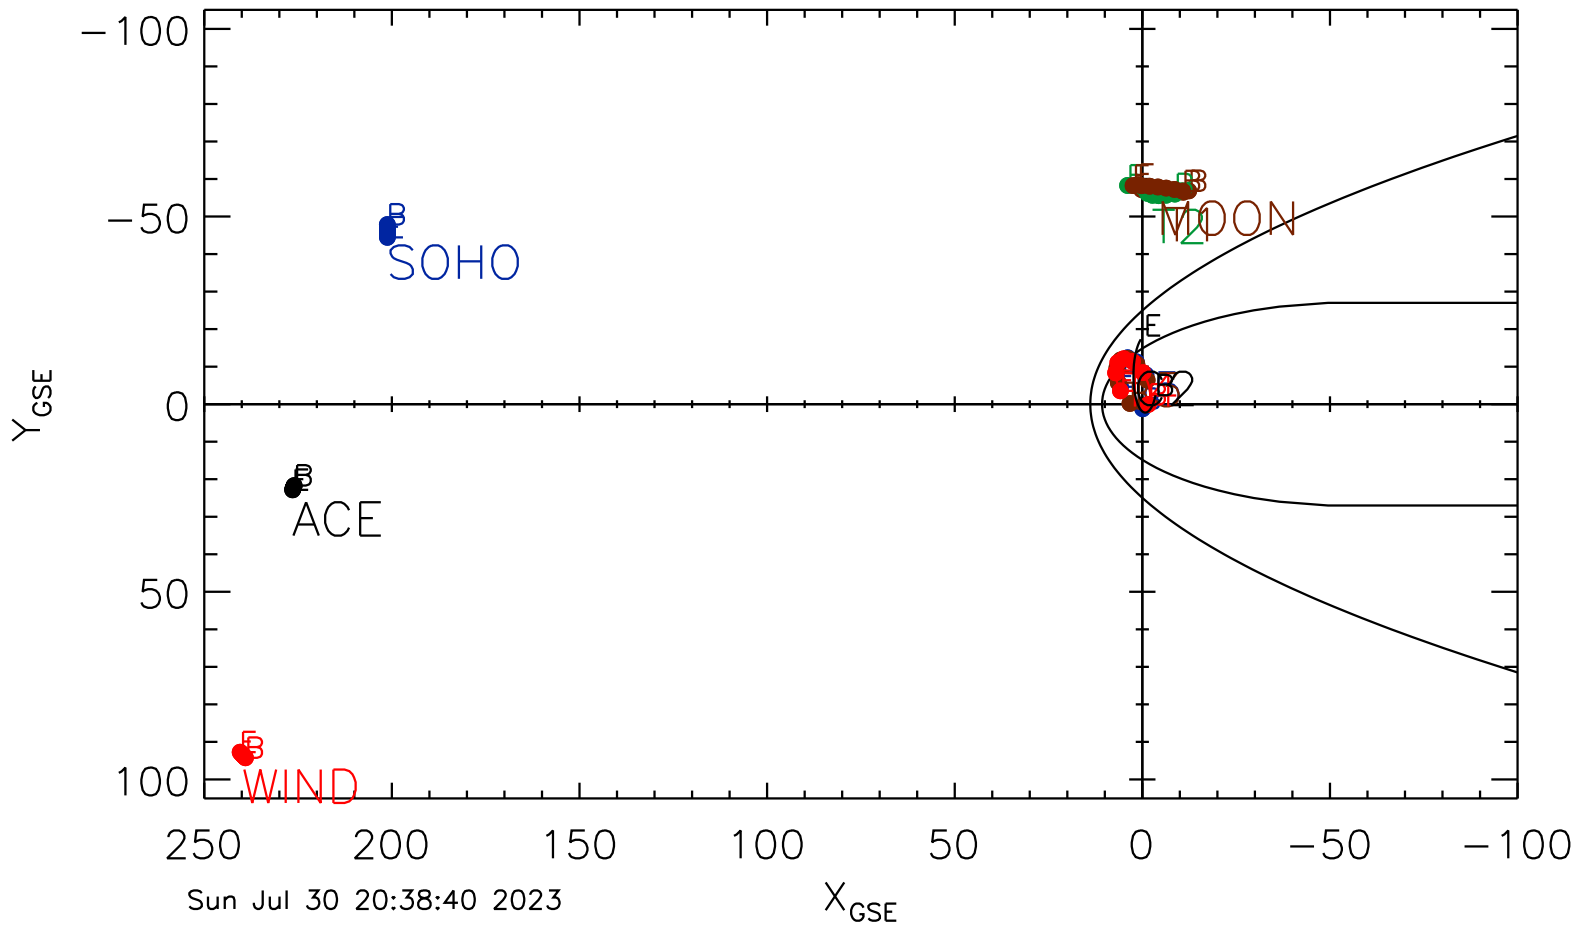

23 161 (06/10) 00:00 UT to 23 162 (06/11) 00:00 UT

Sun Jul 30 20:38:40 2023