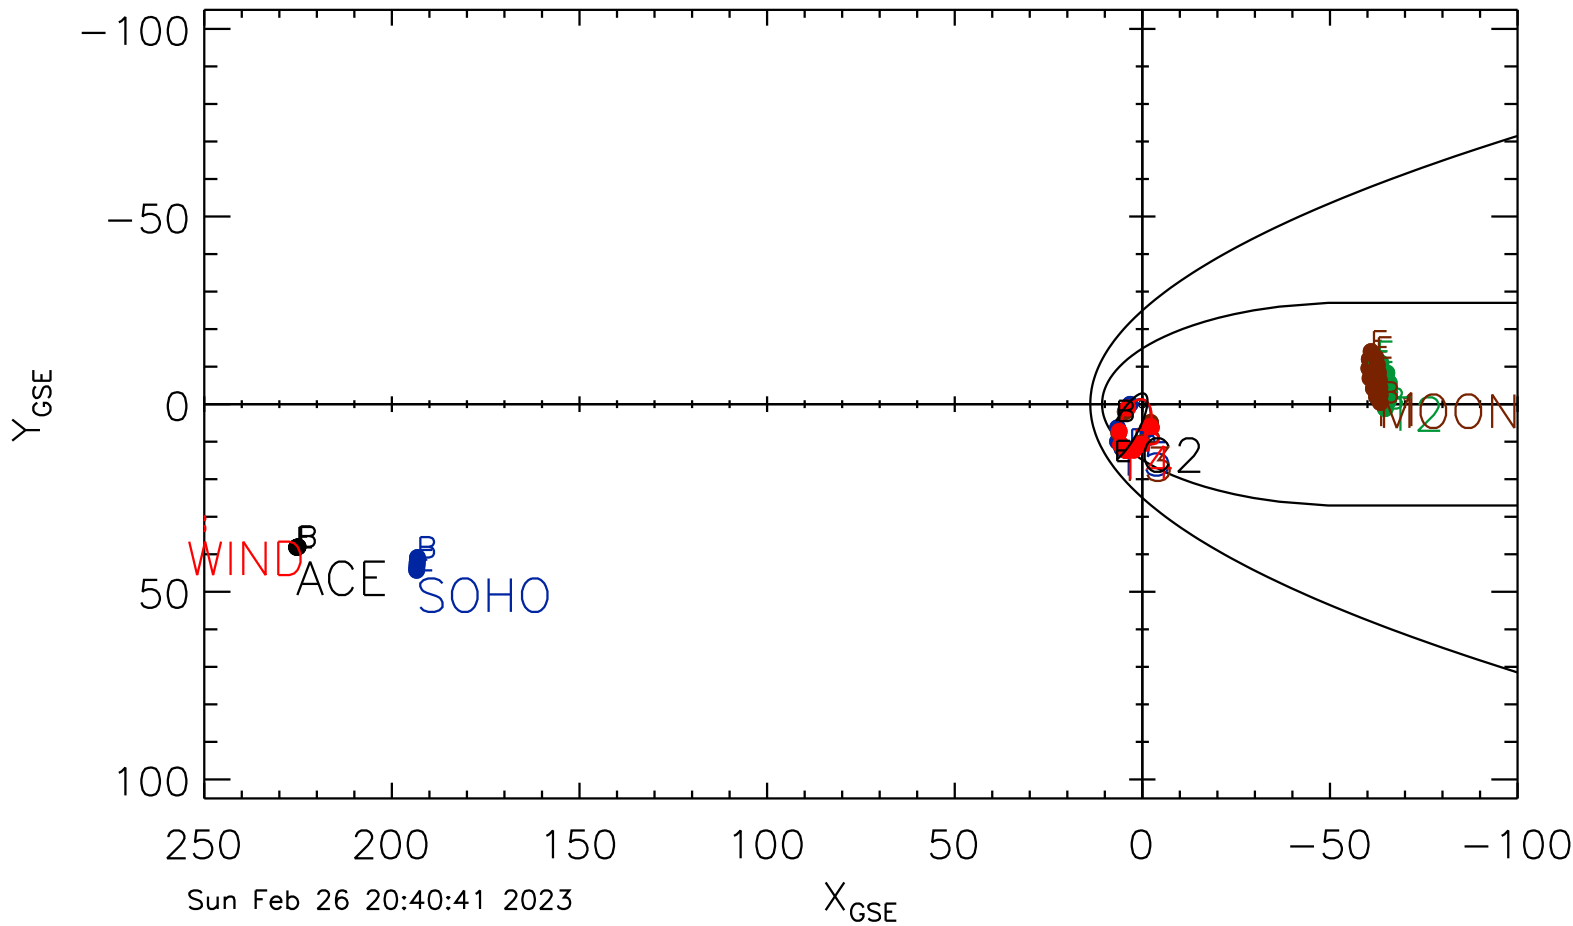

23 007 (01/07) 00:00 UT to 23 008 (01/08) 00:00 UT

Sun Feb 26 20:40:41 2023