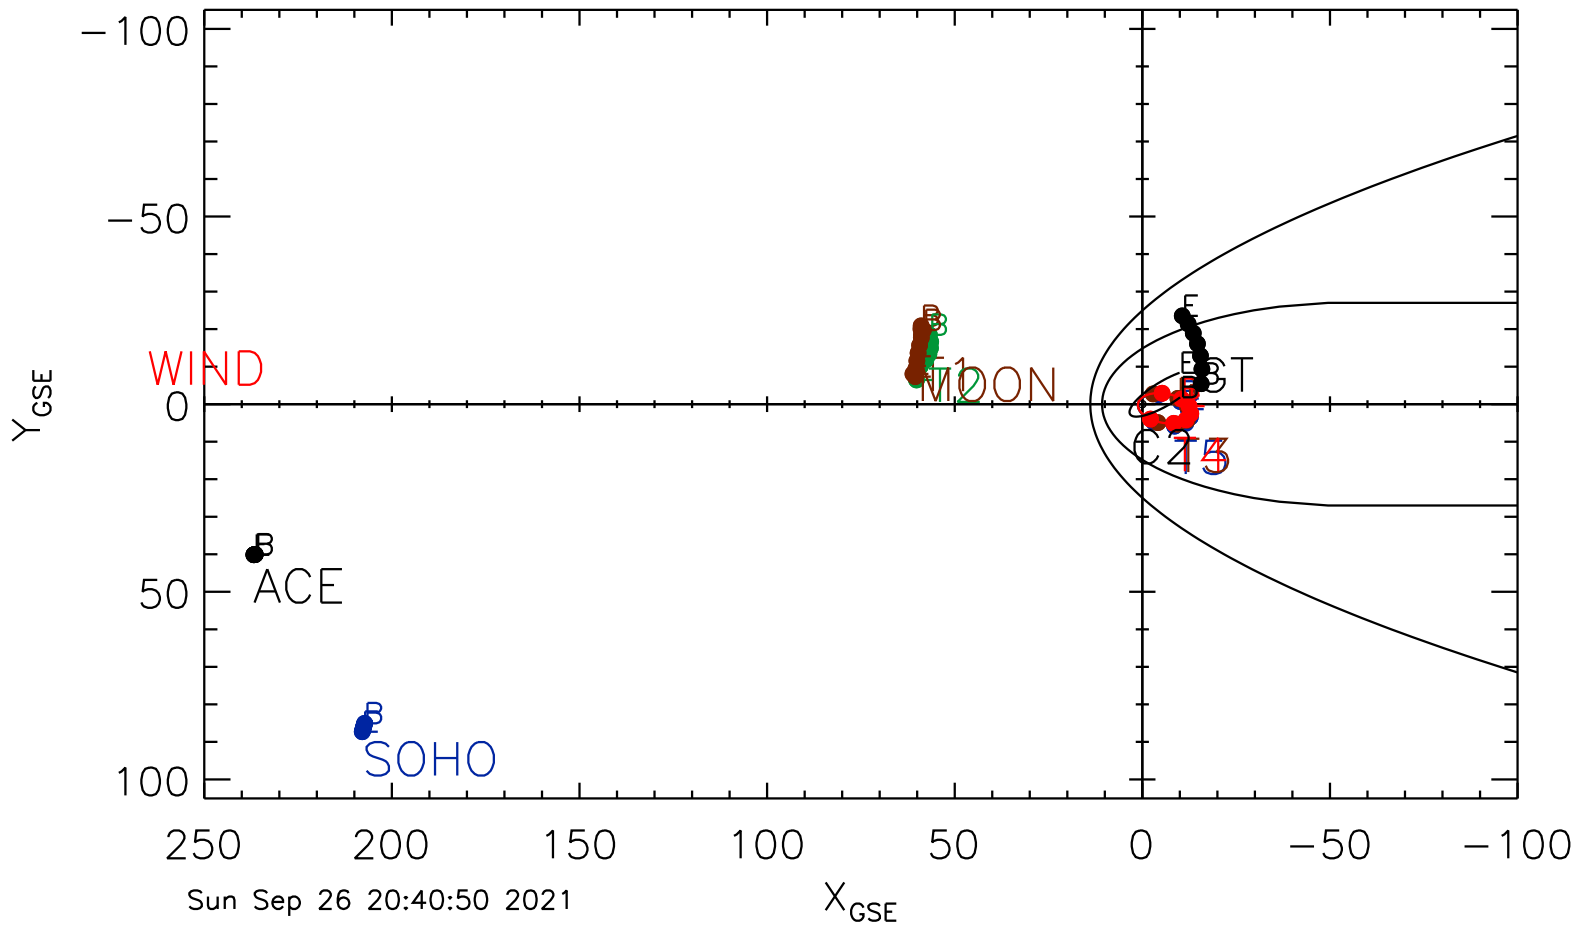

21 219 (08/07) 00:00 UT to 21 220 (08/08) 00:00 UT

Sun Sep 26 20:40:50 2021