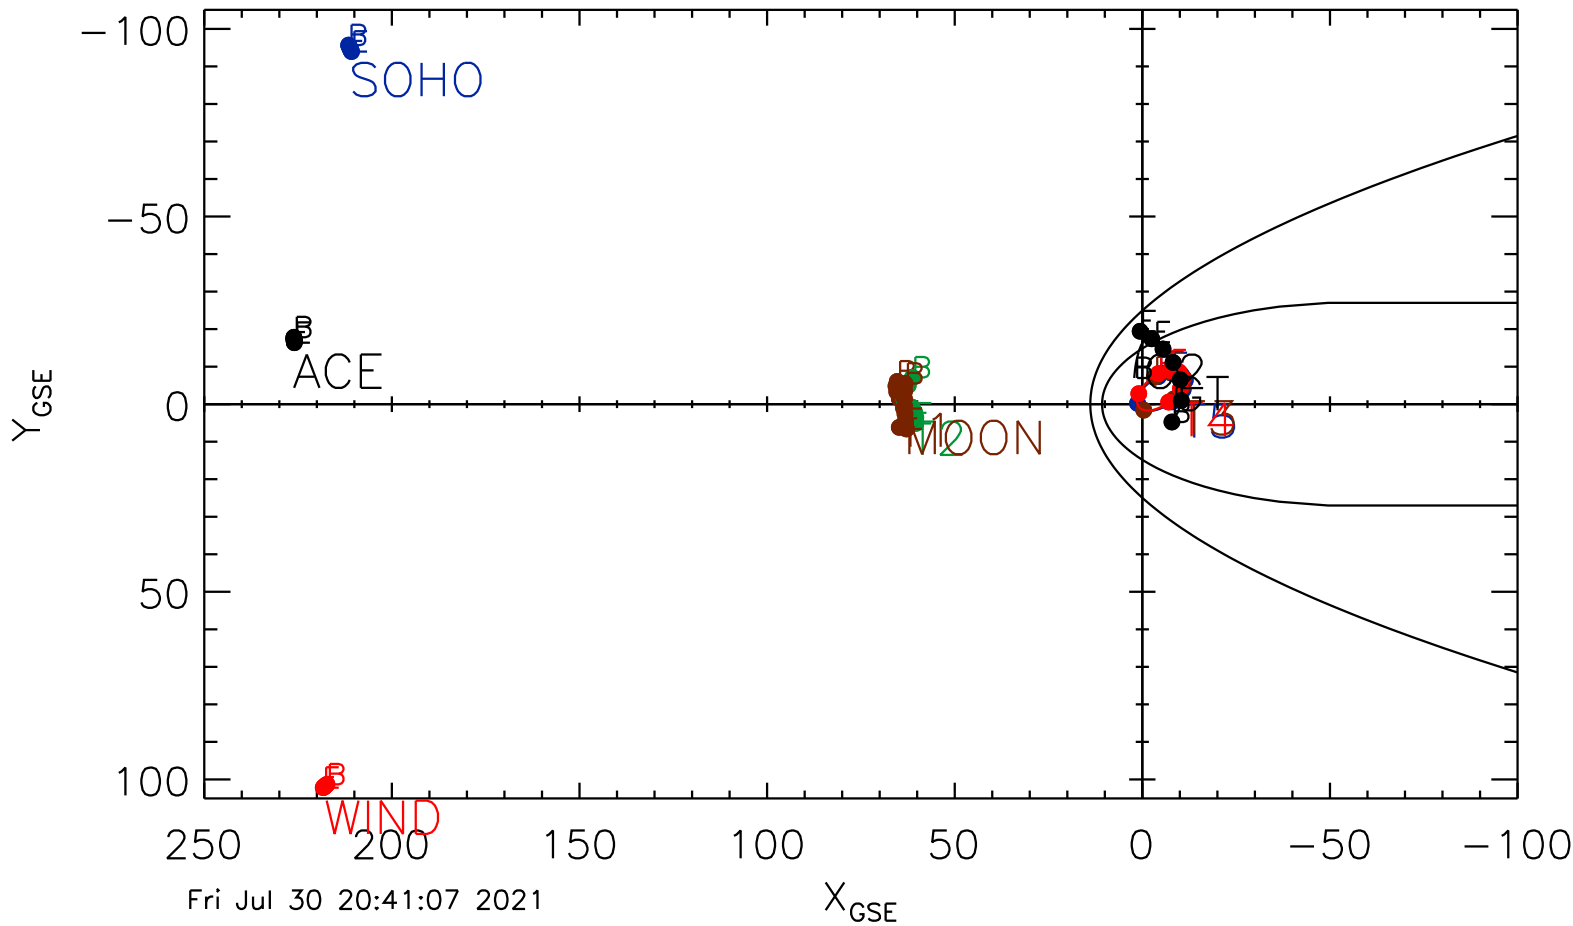

21 161 (06/10) 00:00 UT to 21 162 (06/11) 00:00 UT

Fri Jul 30 20:41:07 2021