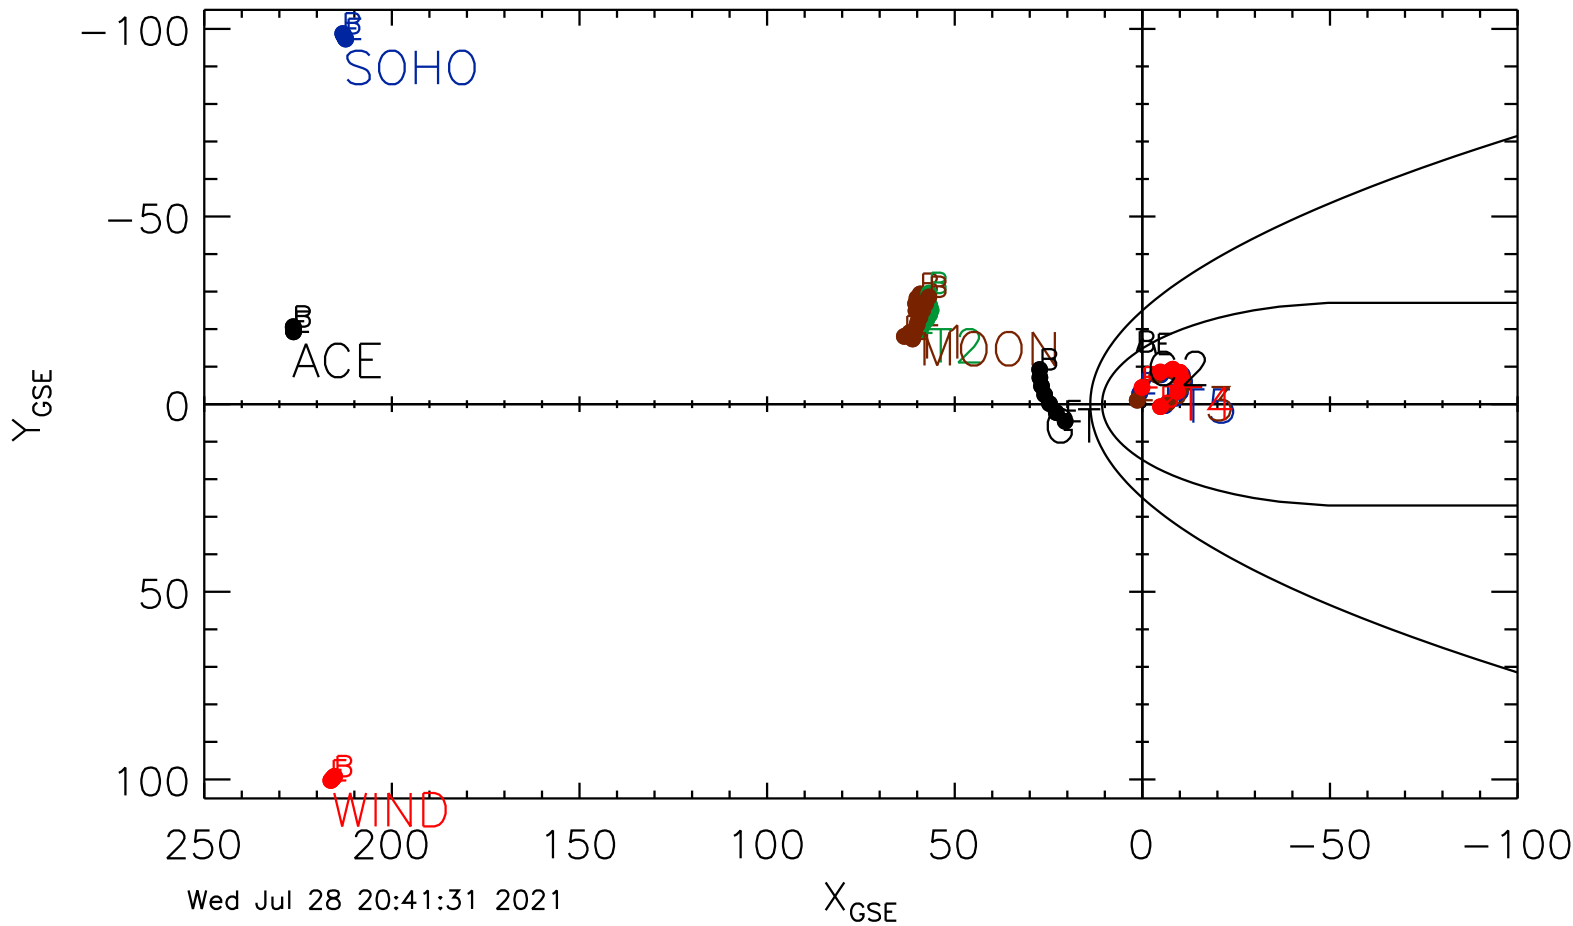

21 159 (06/08) 00:00 UT to 21 160 (06/09) 00:00 UT

Wed Jul 28 20:41:31 2021