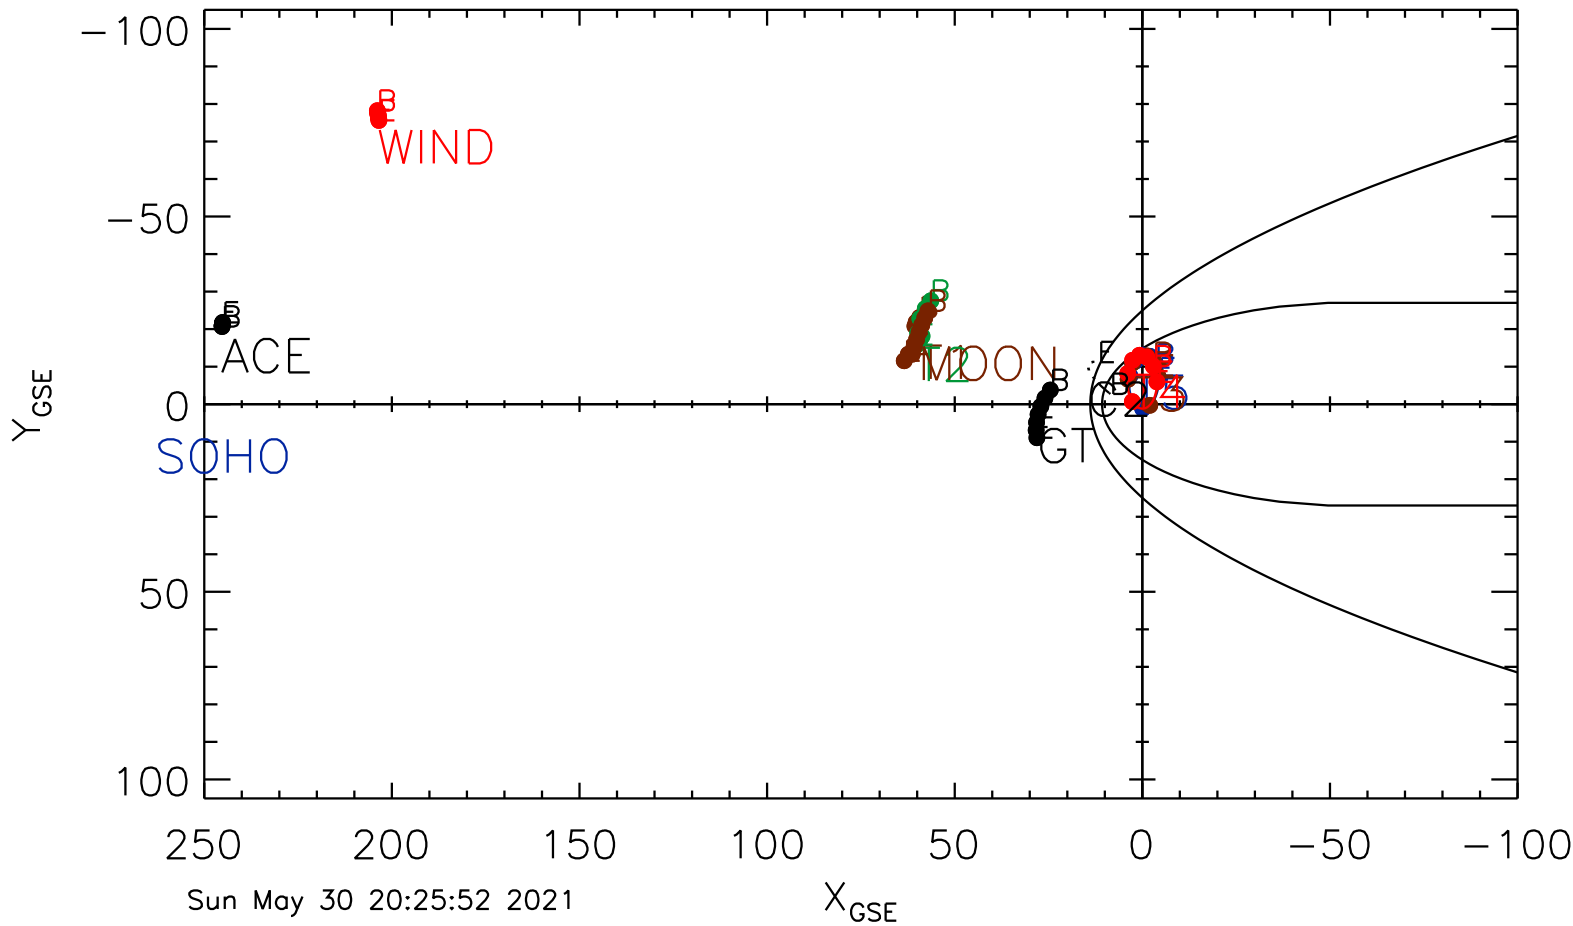

21 100 (04/10) 00:00 UT to 21 101 (04/11) 00:00 UT

Sun May 30 20:25:52 2021