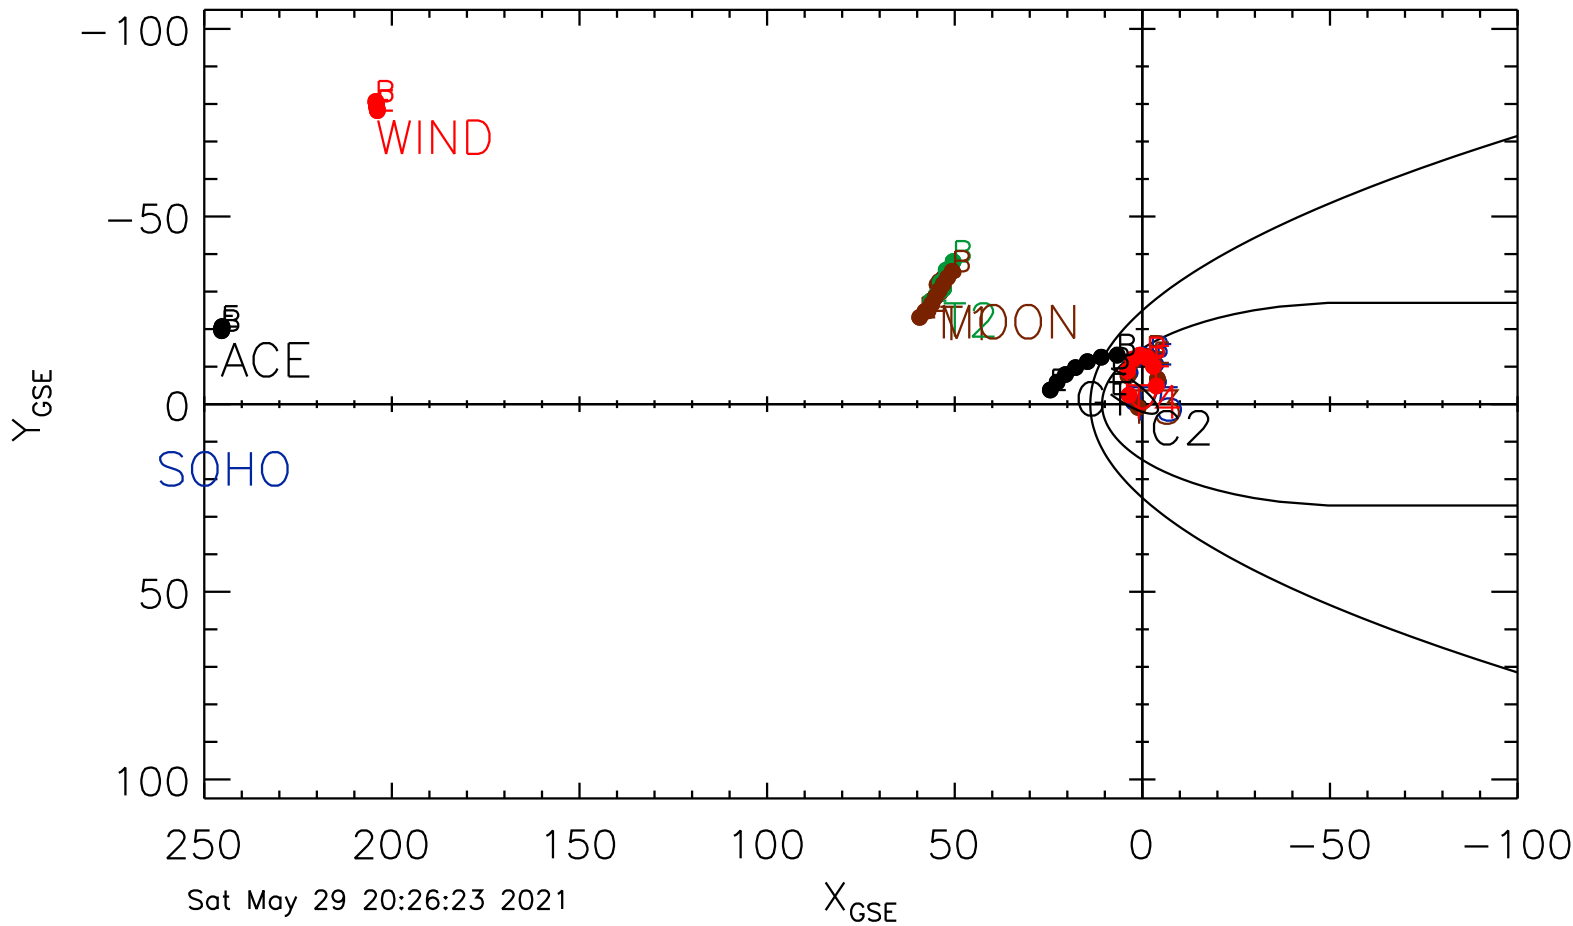

21 099 (04/09) 00:00 UT to 21 100 (04/10) 00:00 UT

Sat May 29 20:26:23 2021