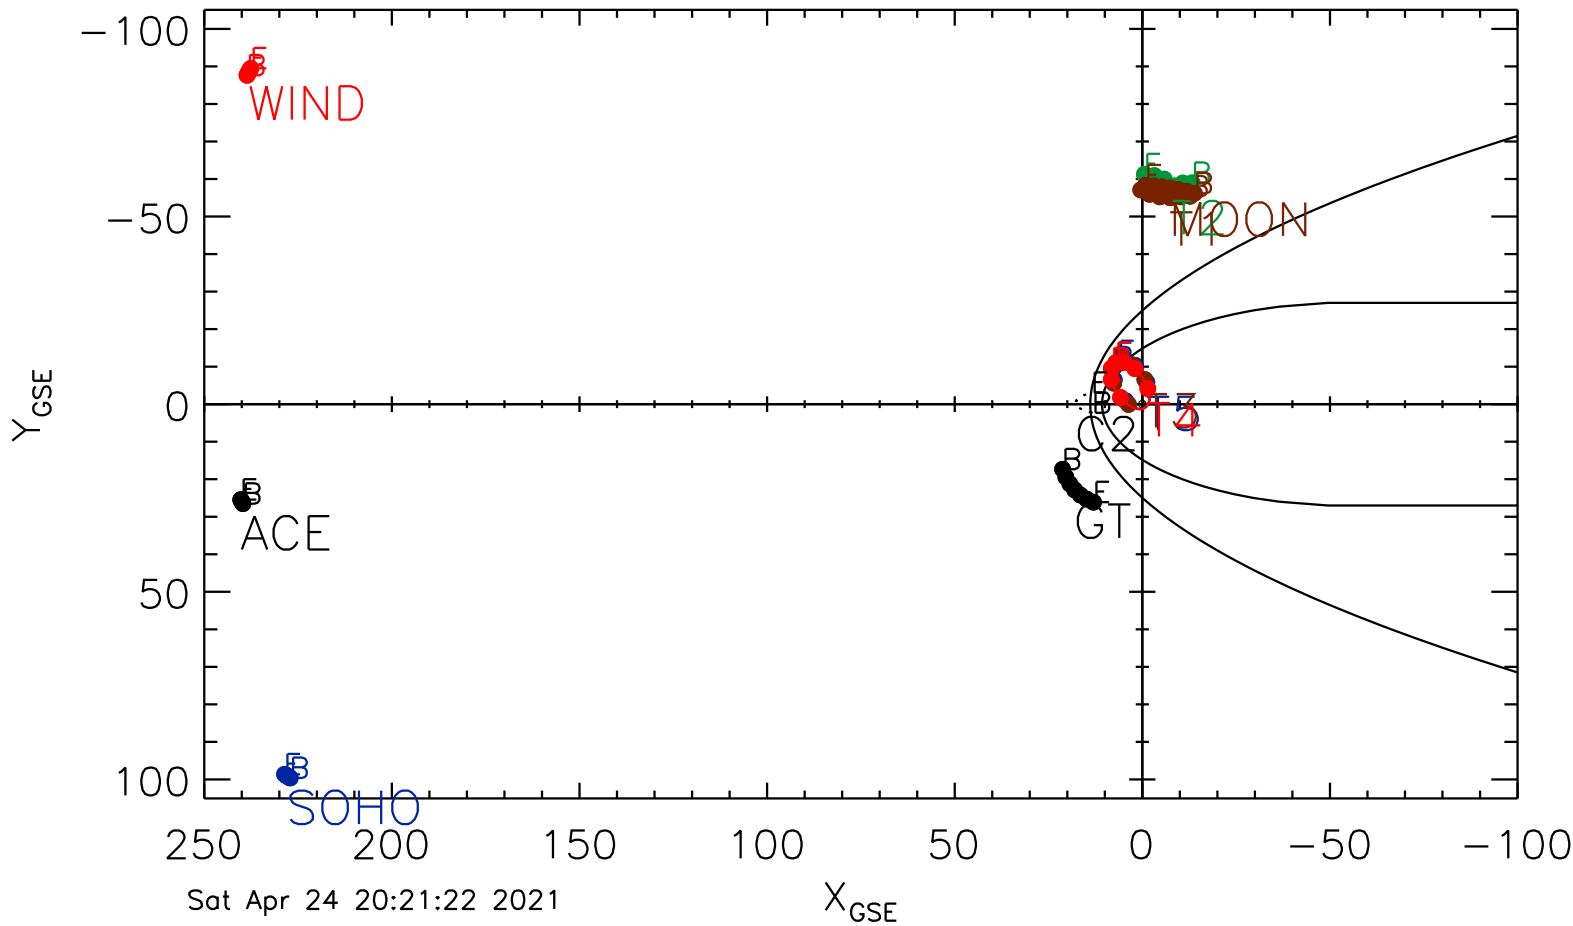

21 064 (03/05) 00:00 UT to 21 065 (03/06) 00:00 UT

Sat Apr 24 20:21:22 2021