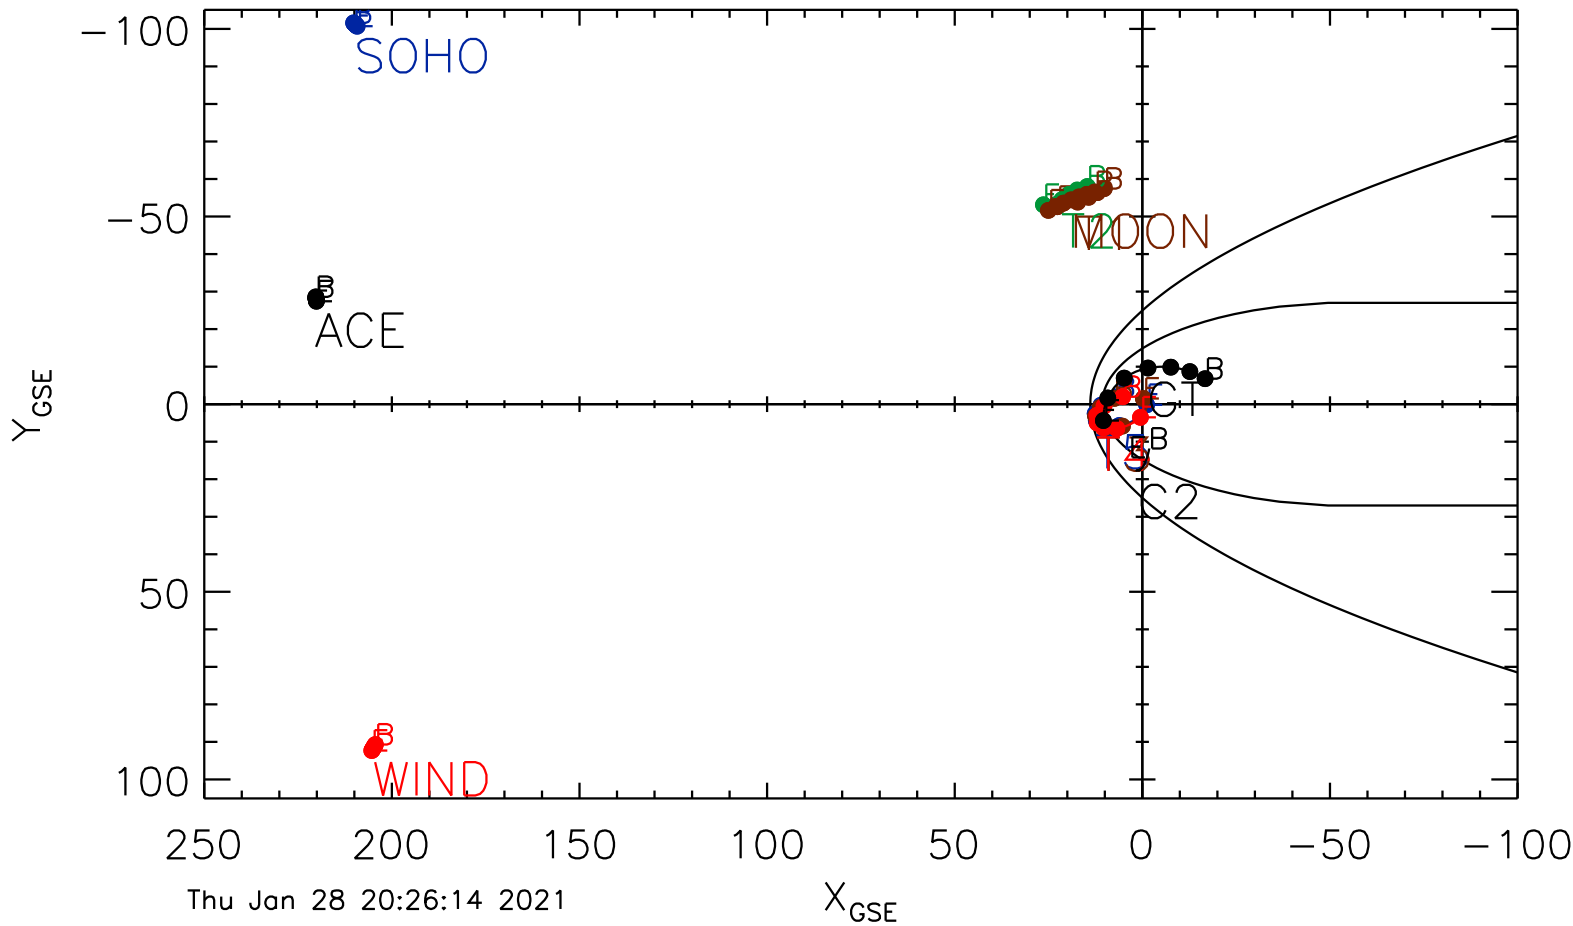

20 344 (12/09) 00:00 UT to 20 345 (12/10) 00:00 UT

Thu Jan 28 20:26:14 2021