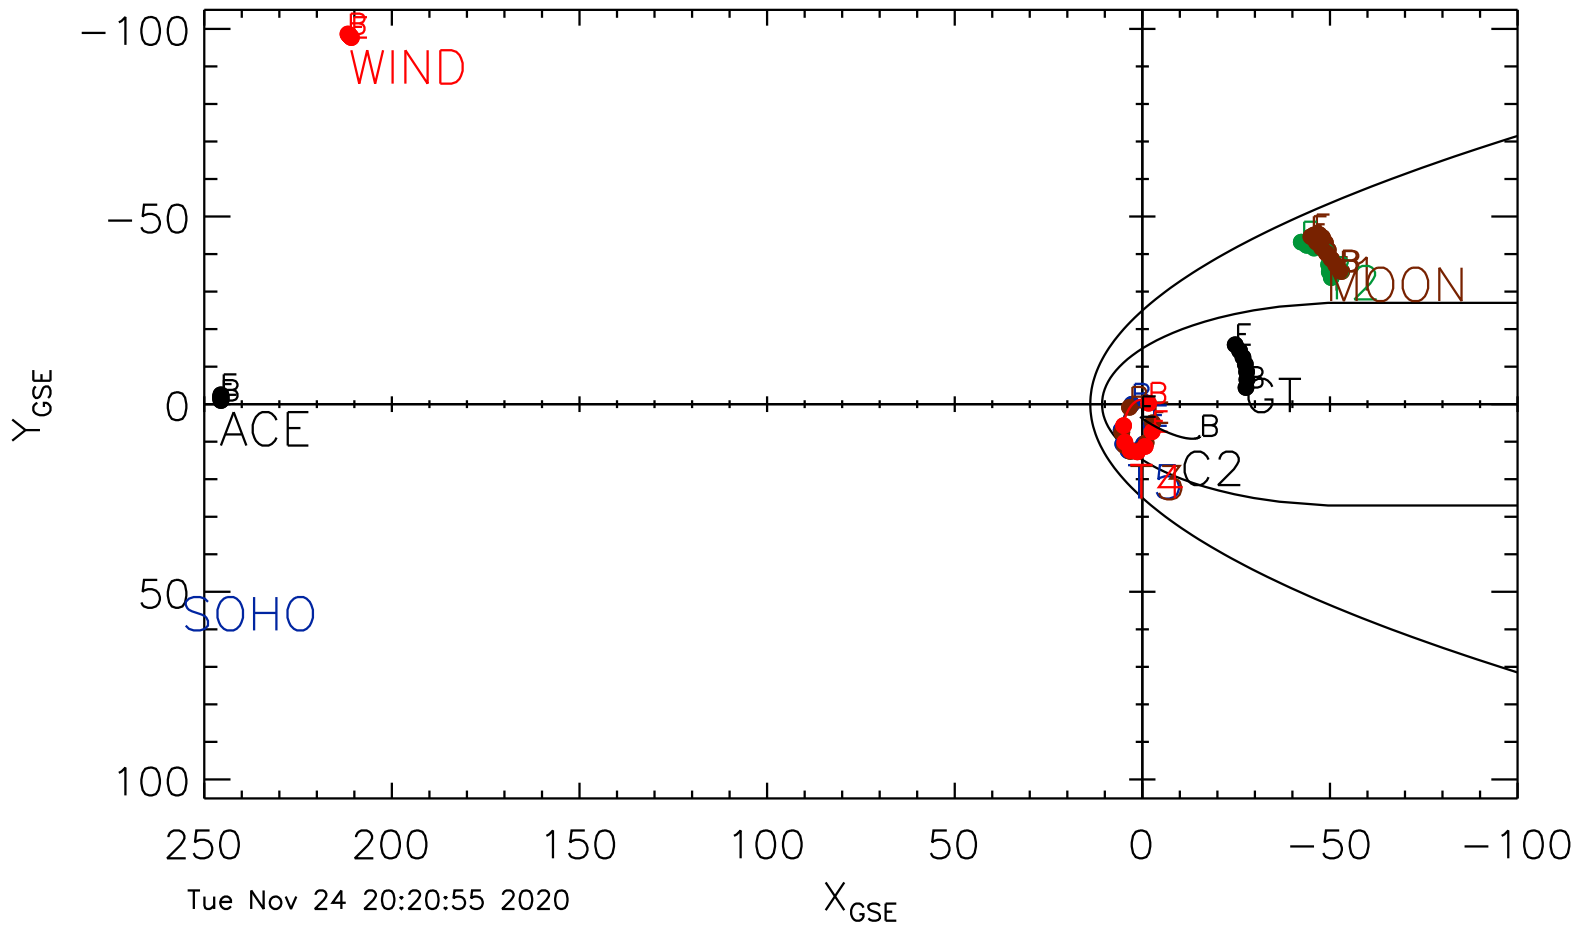

20 279 (10/05) 00:00 UT to 20 280 (10/06) 00:00 UT

Tue Nov 24 20:20:55 2020