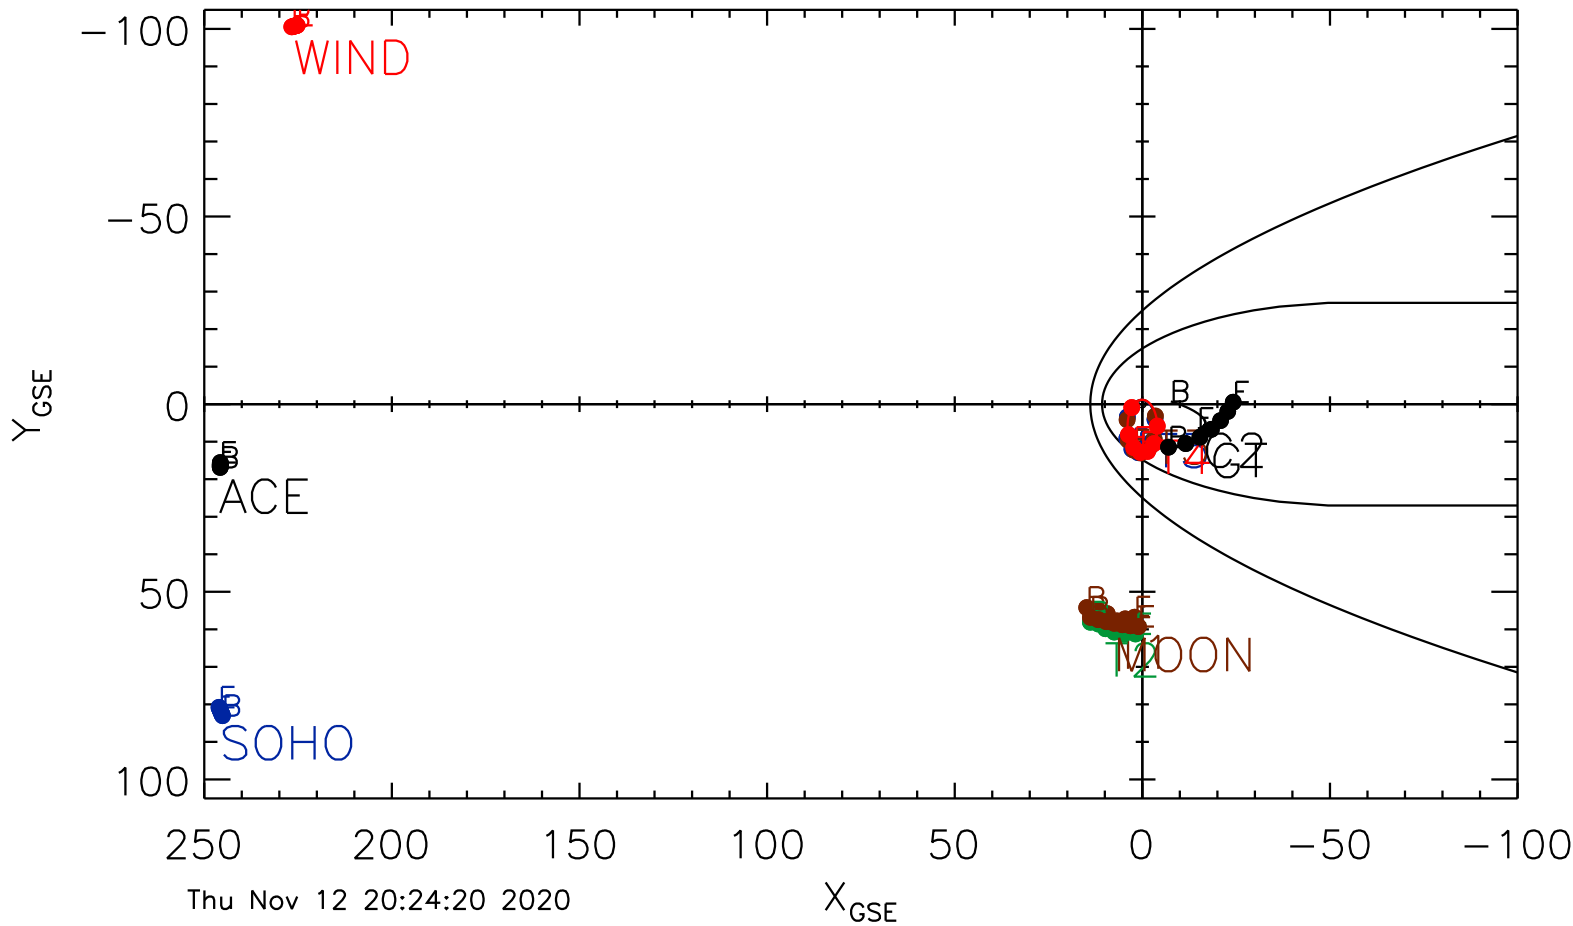

20 267 (09/23) 00:00 UT to 20 268 (09/24) 00:00 UT

Thu Nov 12 20:24:20 2020