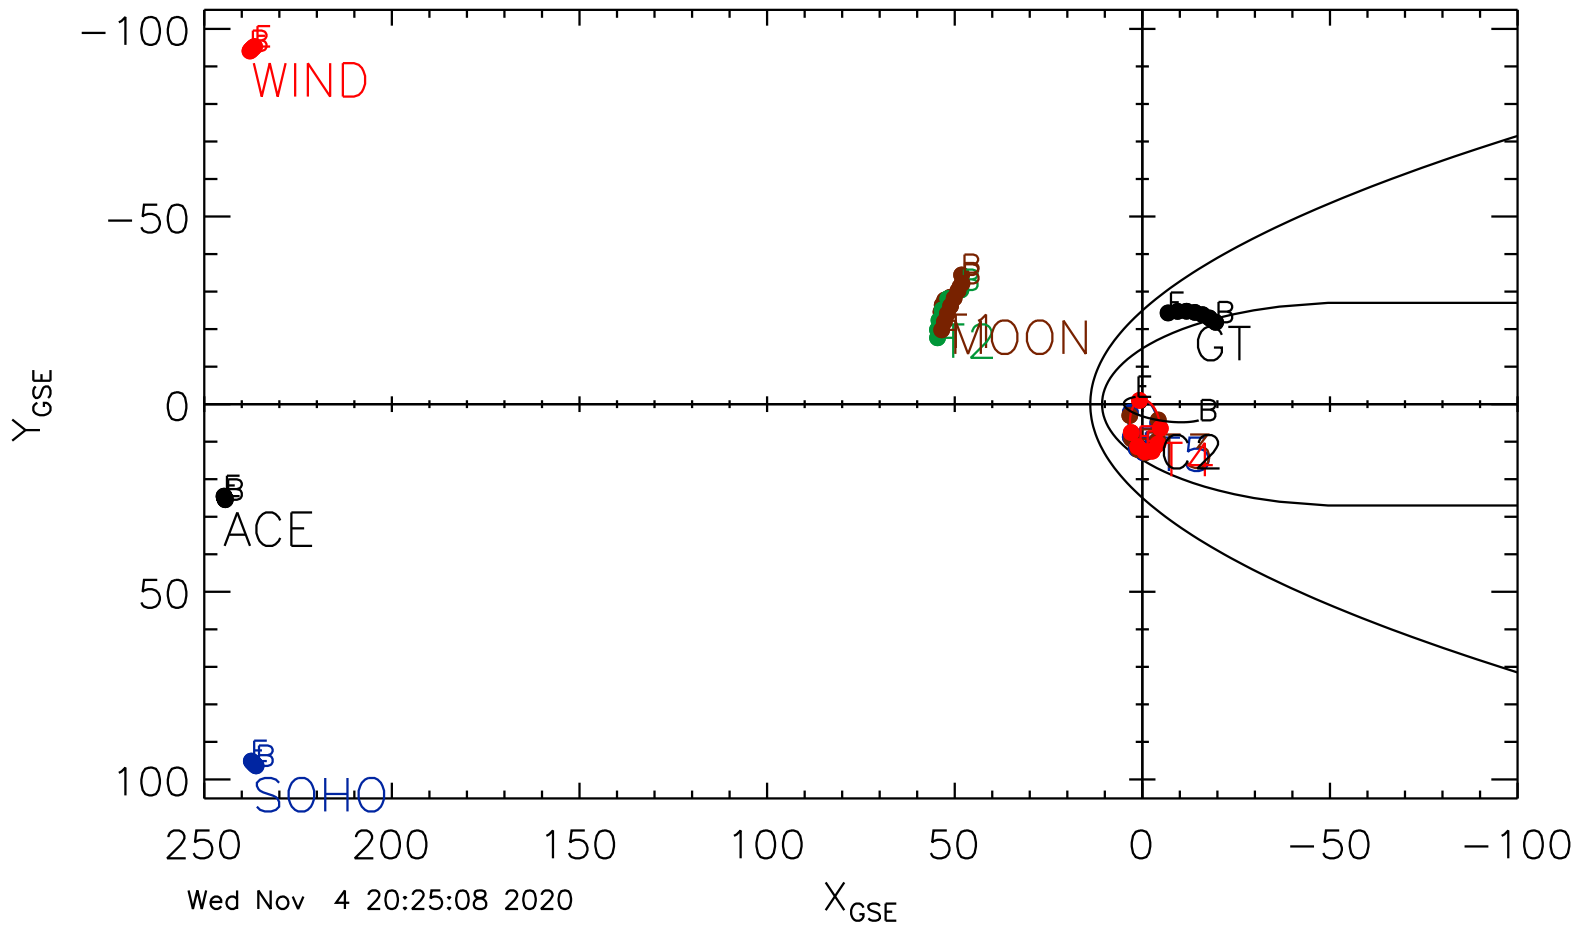

20 259 (09/15) 00:00 UT to 20 260 (09/16) 00:00 UT

Wed Nov 4 20:25:08 2020