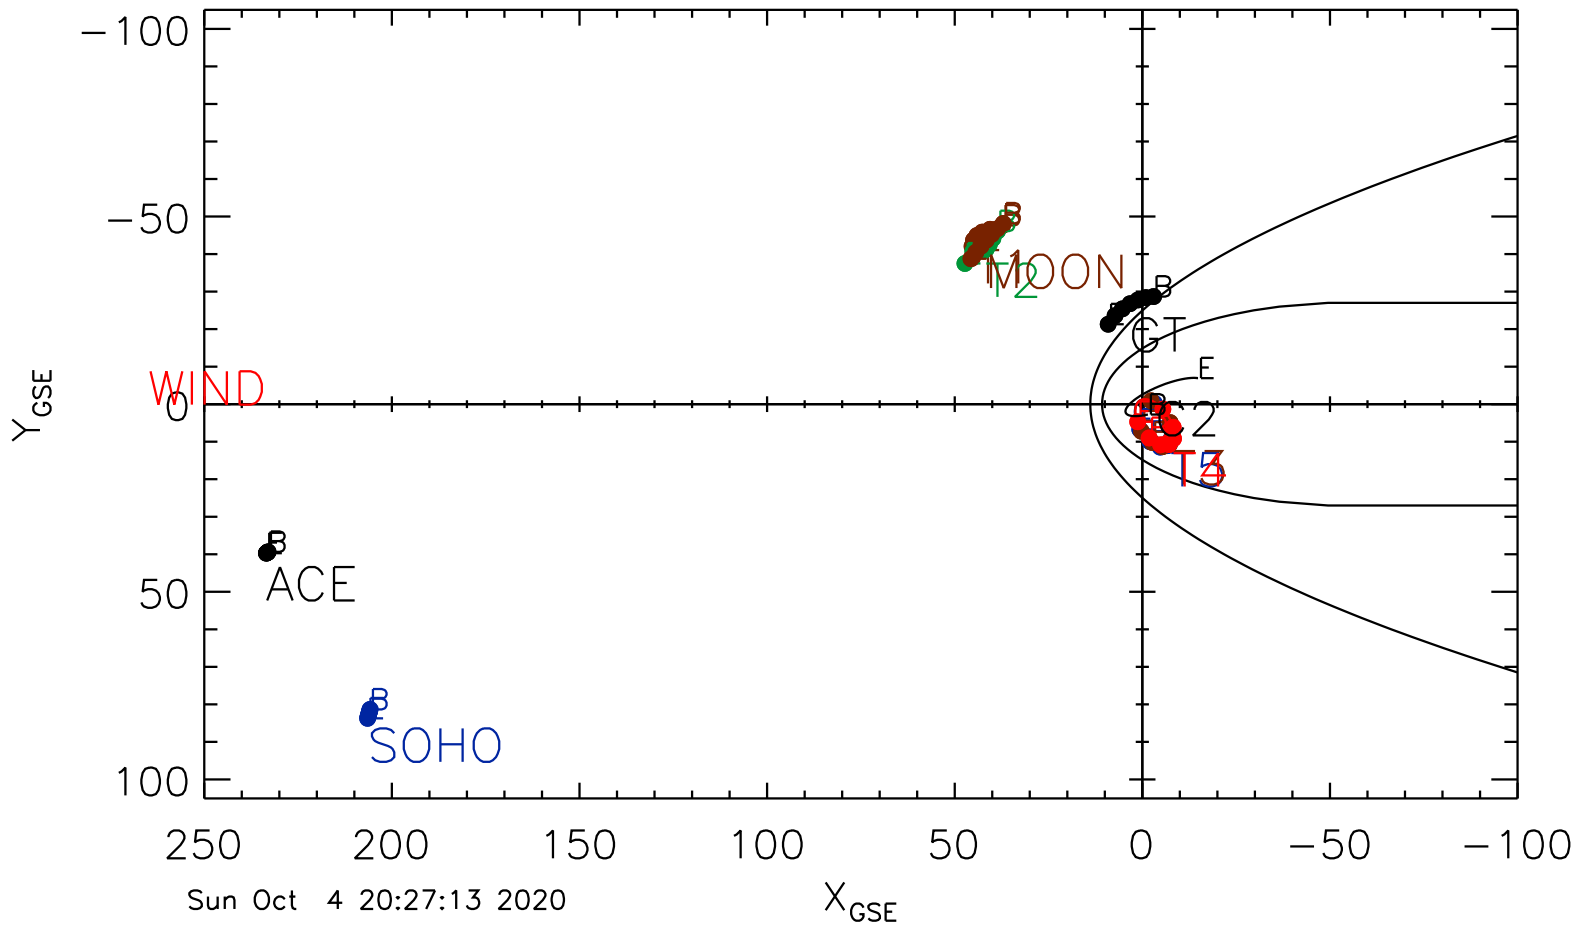

20 228 (08/15) 00:00 UT to 20 229 (08/16) 00:00 UT

Sun Oct 4 20:27:13 2020