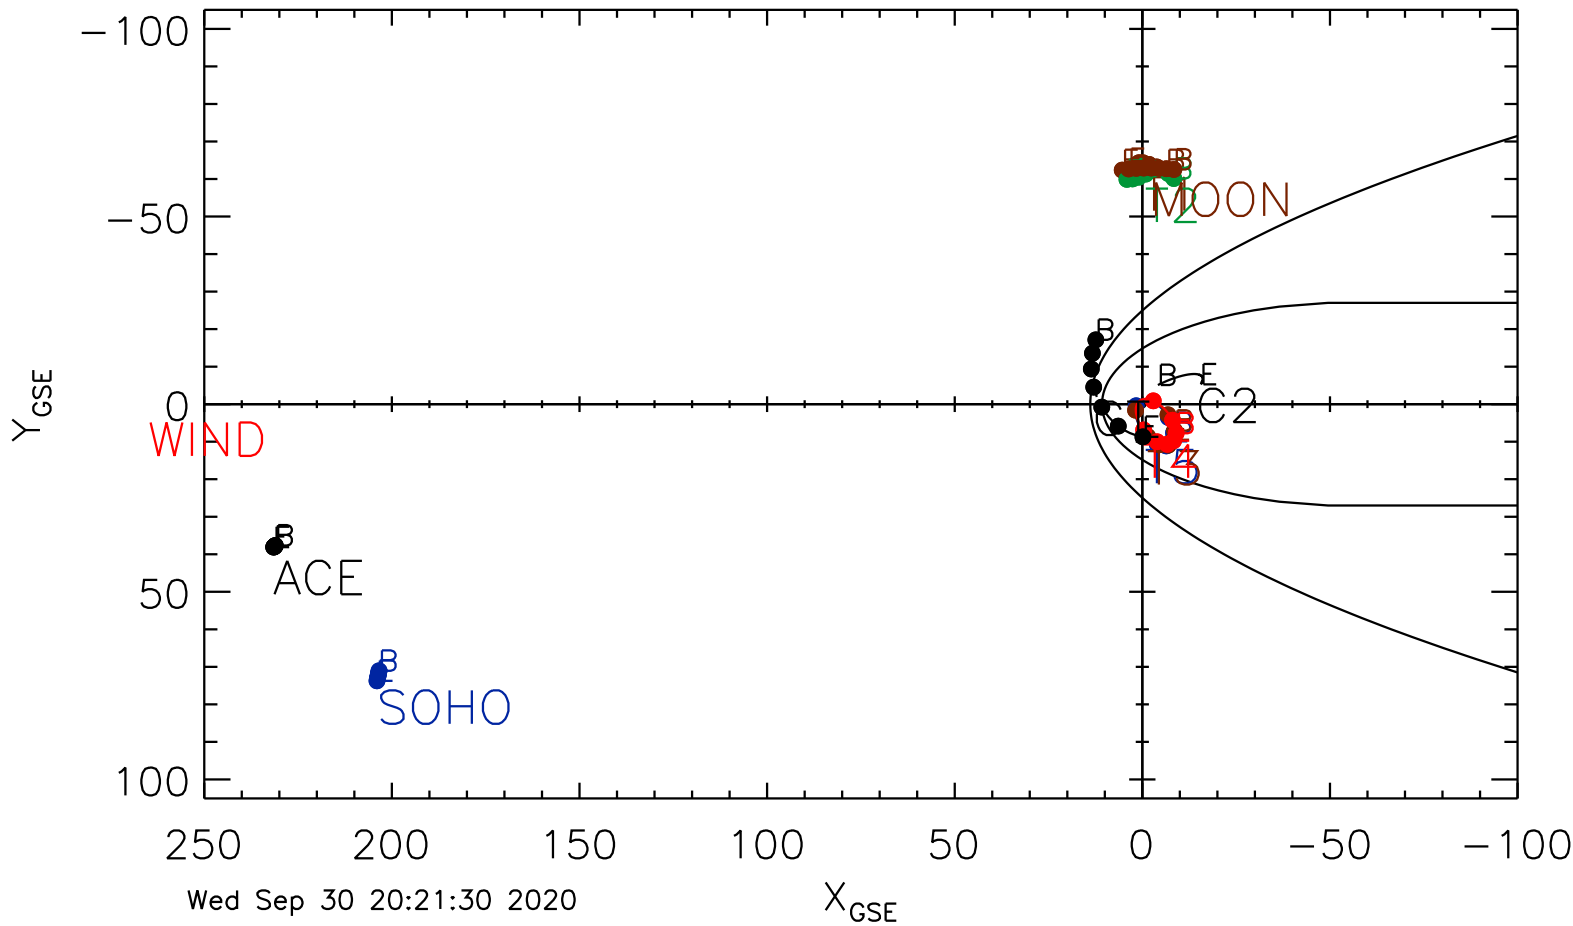

20 224 (08/11) 00:00 UT to 20 225 (08/12) 00:00 UT

Wed Sep 30 20:21:30 2020