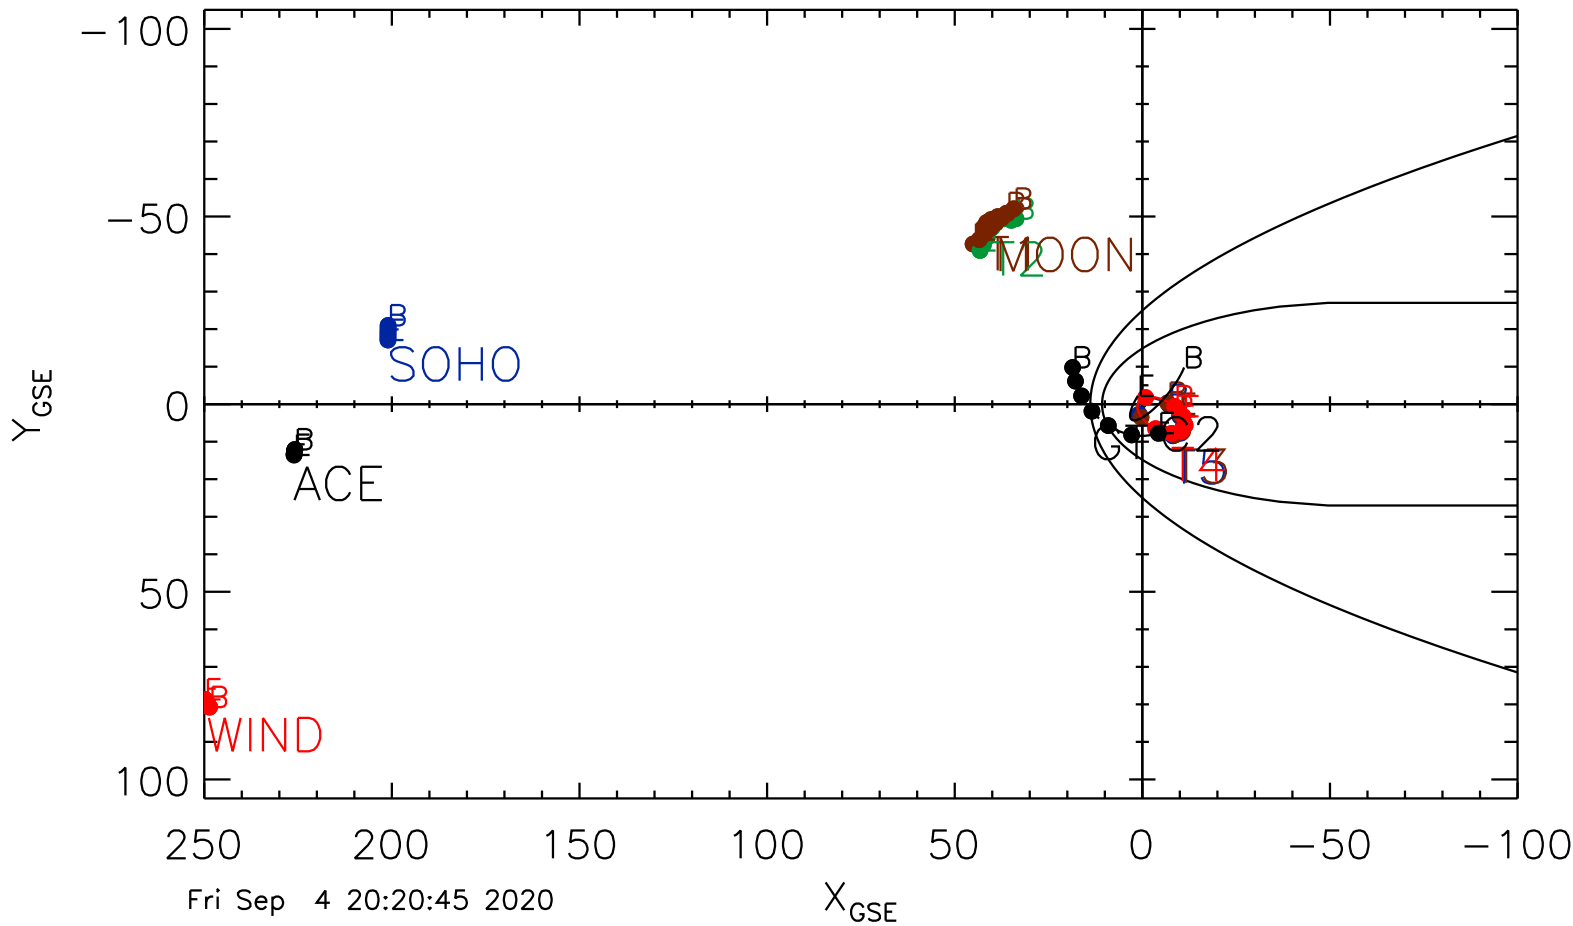

20 198 (07/16) 00:00 UT to 20 199 (07/17) 00:00 UT

Fri Sep 4 20:20:45 2020