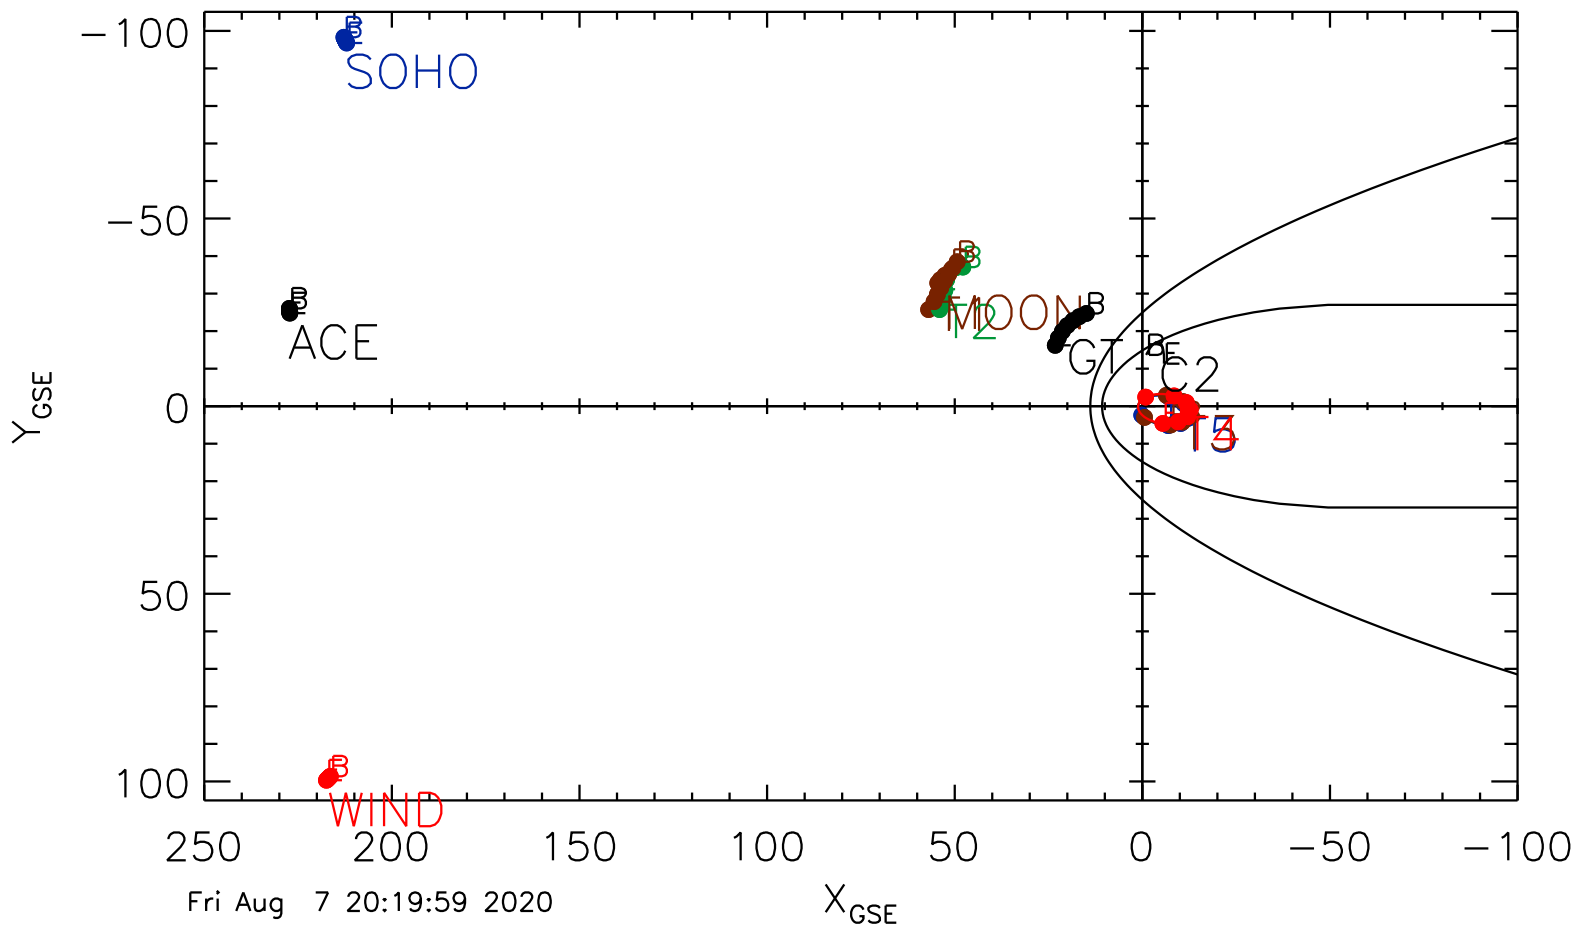

20 170 (06/18) 00:00 UT to 20 171 (06/19) 00:00 UT

Fri Aug 7 20:19:59 2020