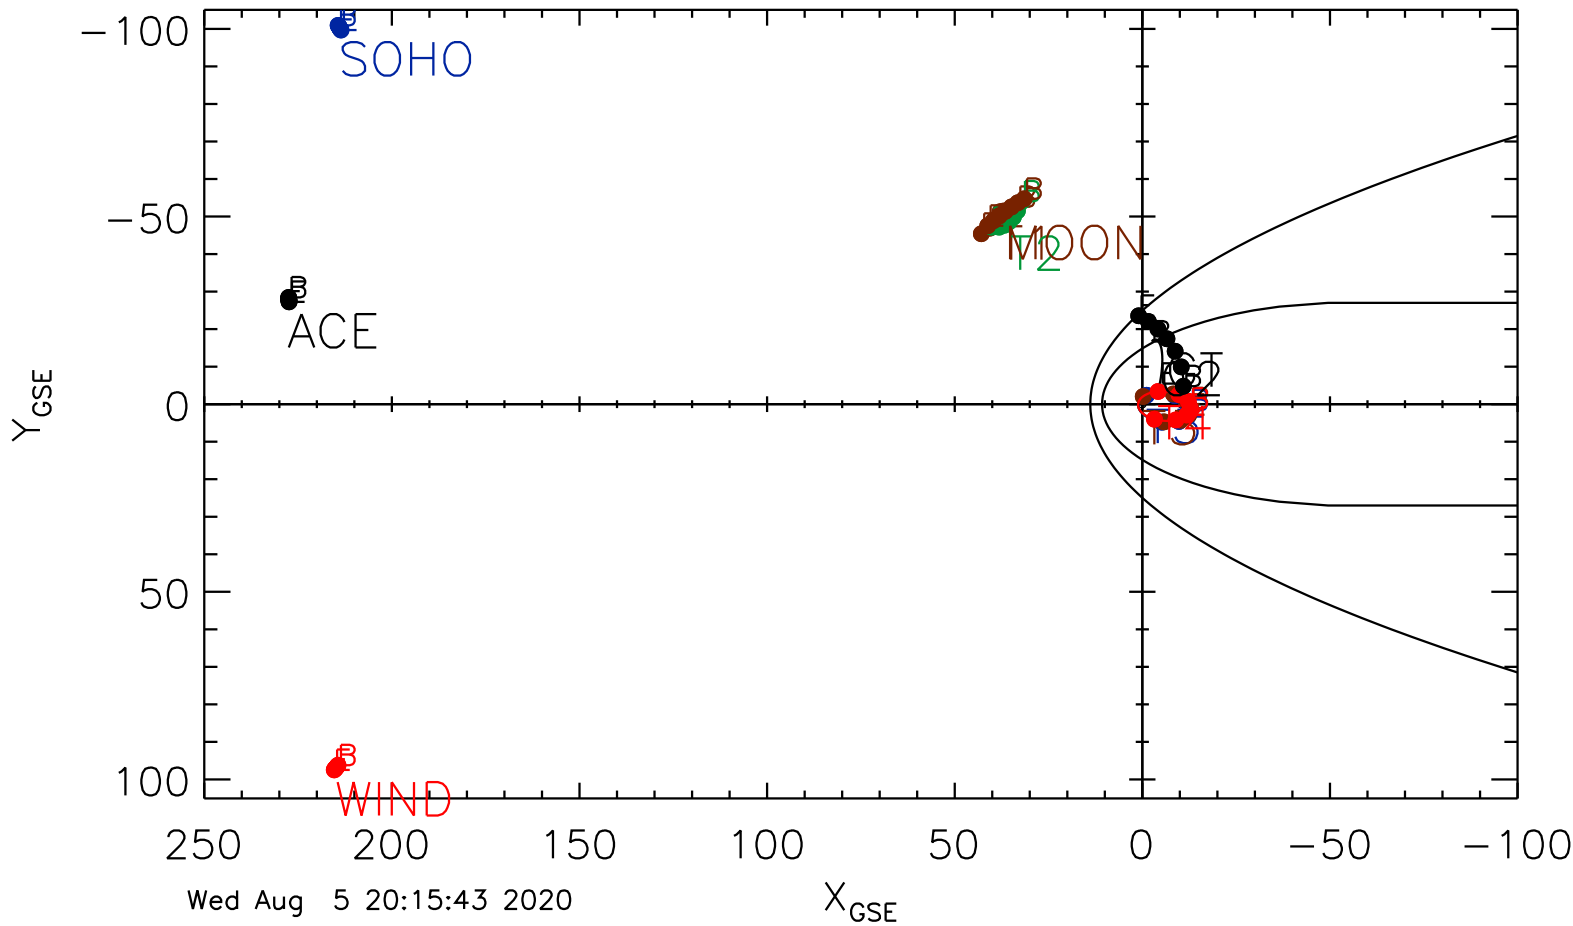

20 168 (06/16) 00:00 UT to 20 169 (06/17) 00:00 UT

Wed Aug 5 20:15:43 2020