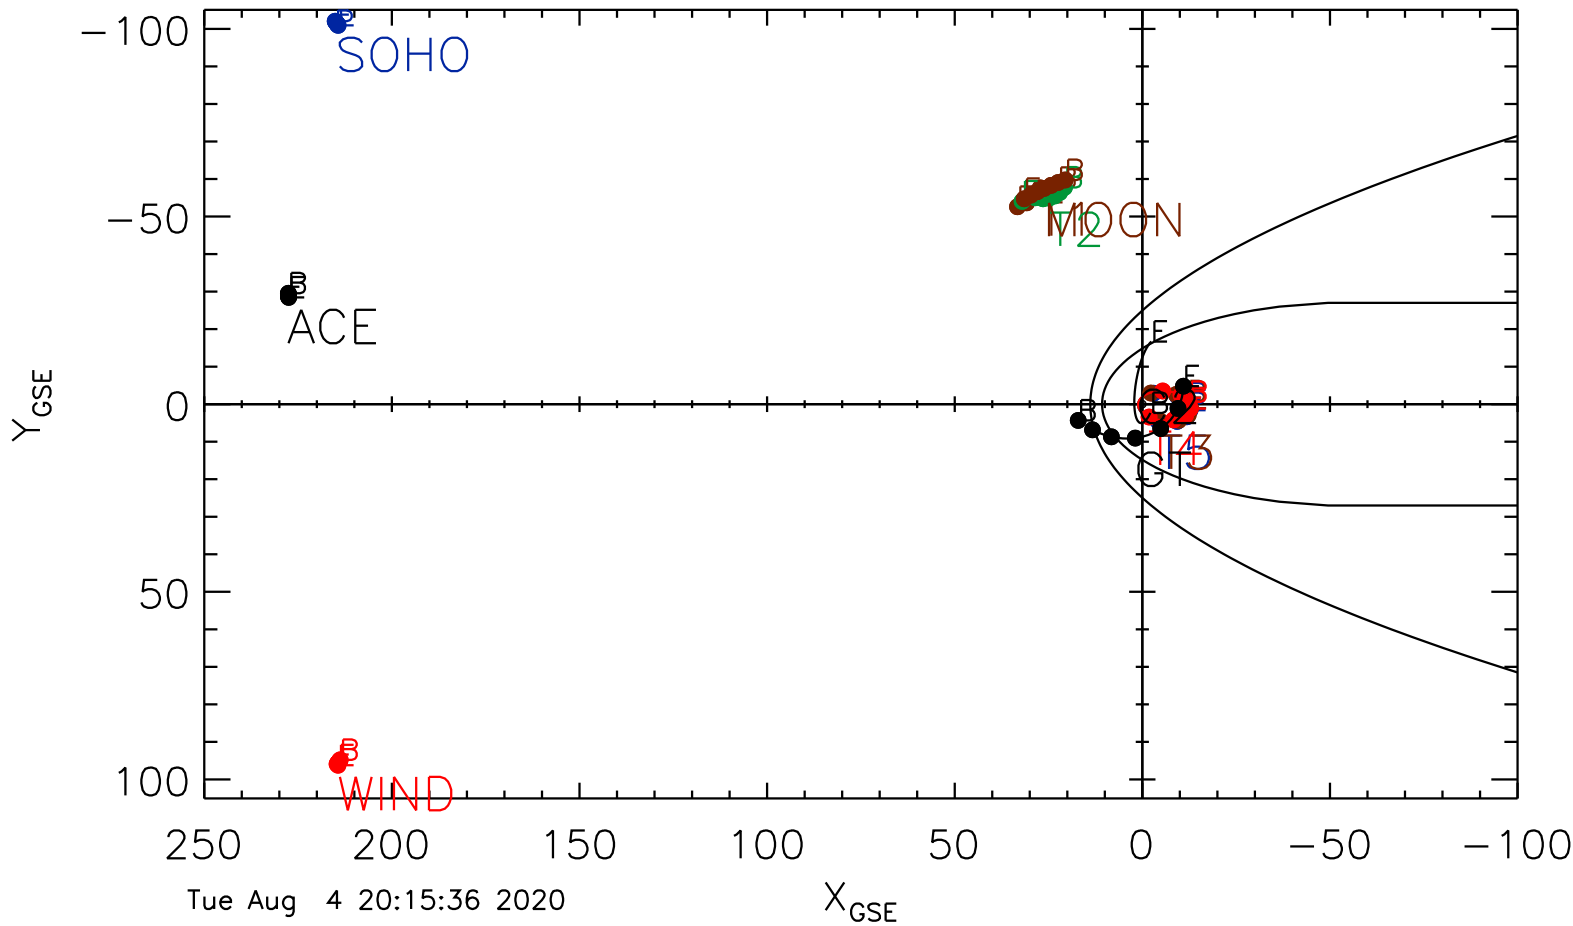

20 167 (06/15) 00:00 UT to 20 168 (06/16) 00:00 UT

Tue Aug 4 20:15:36 2020