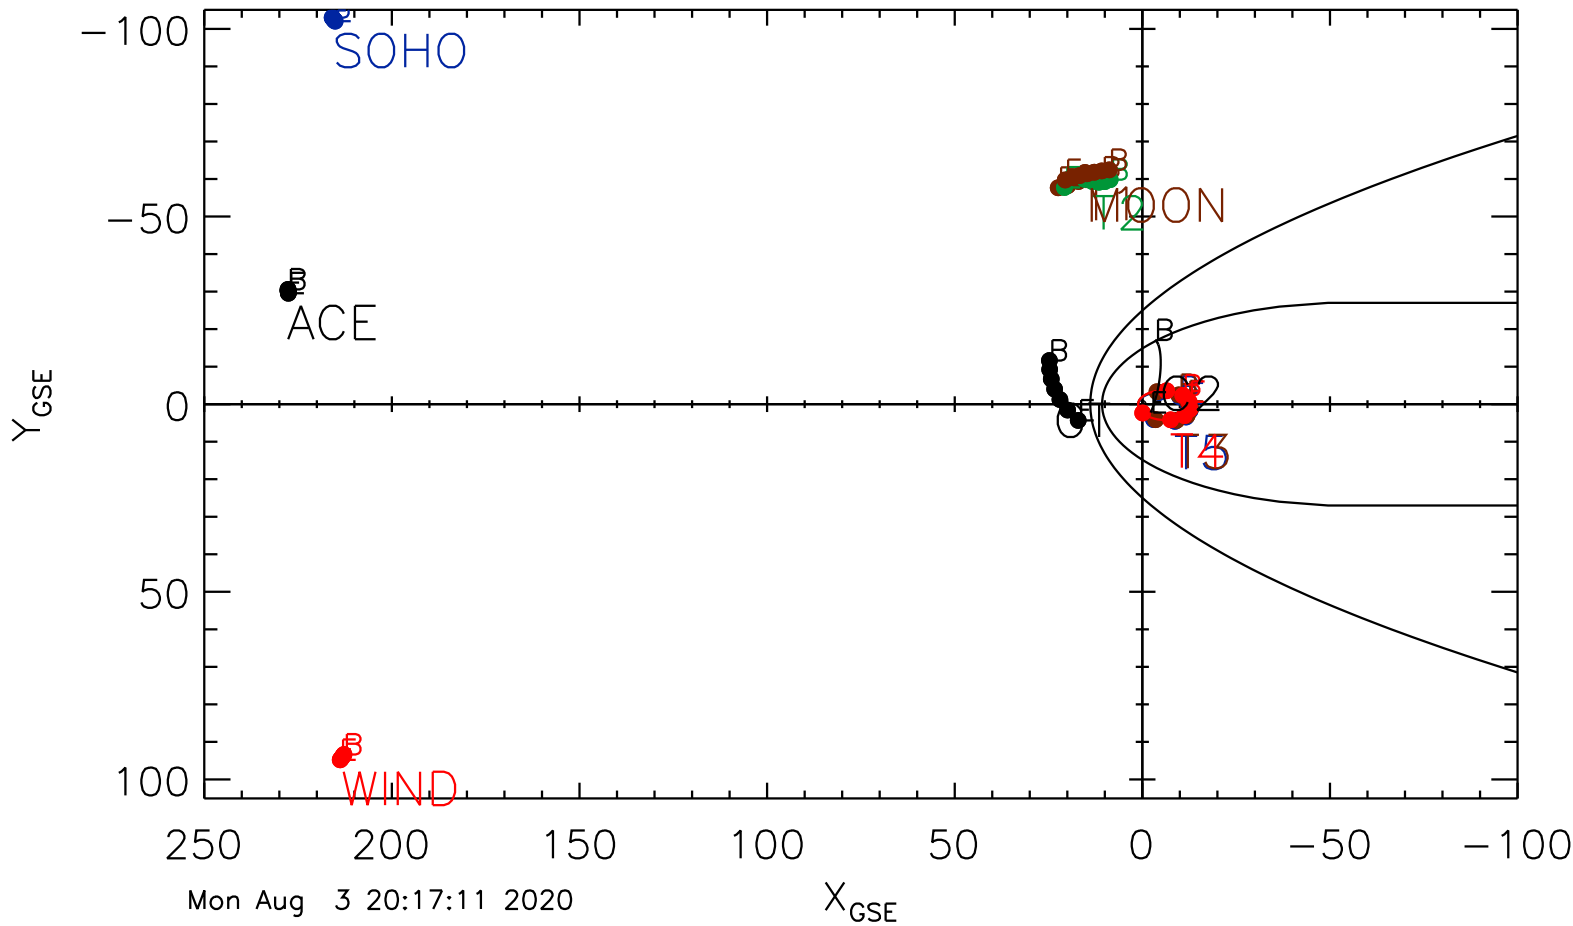

20 166 (06/14) 00:00 UT to 20 167 (06/15) 00:00 UT

Mon Aug 3 20:17:11 2020