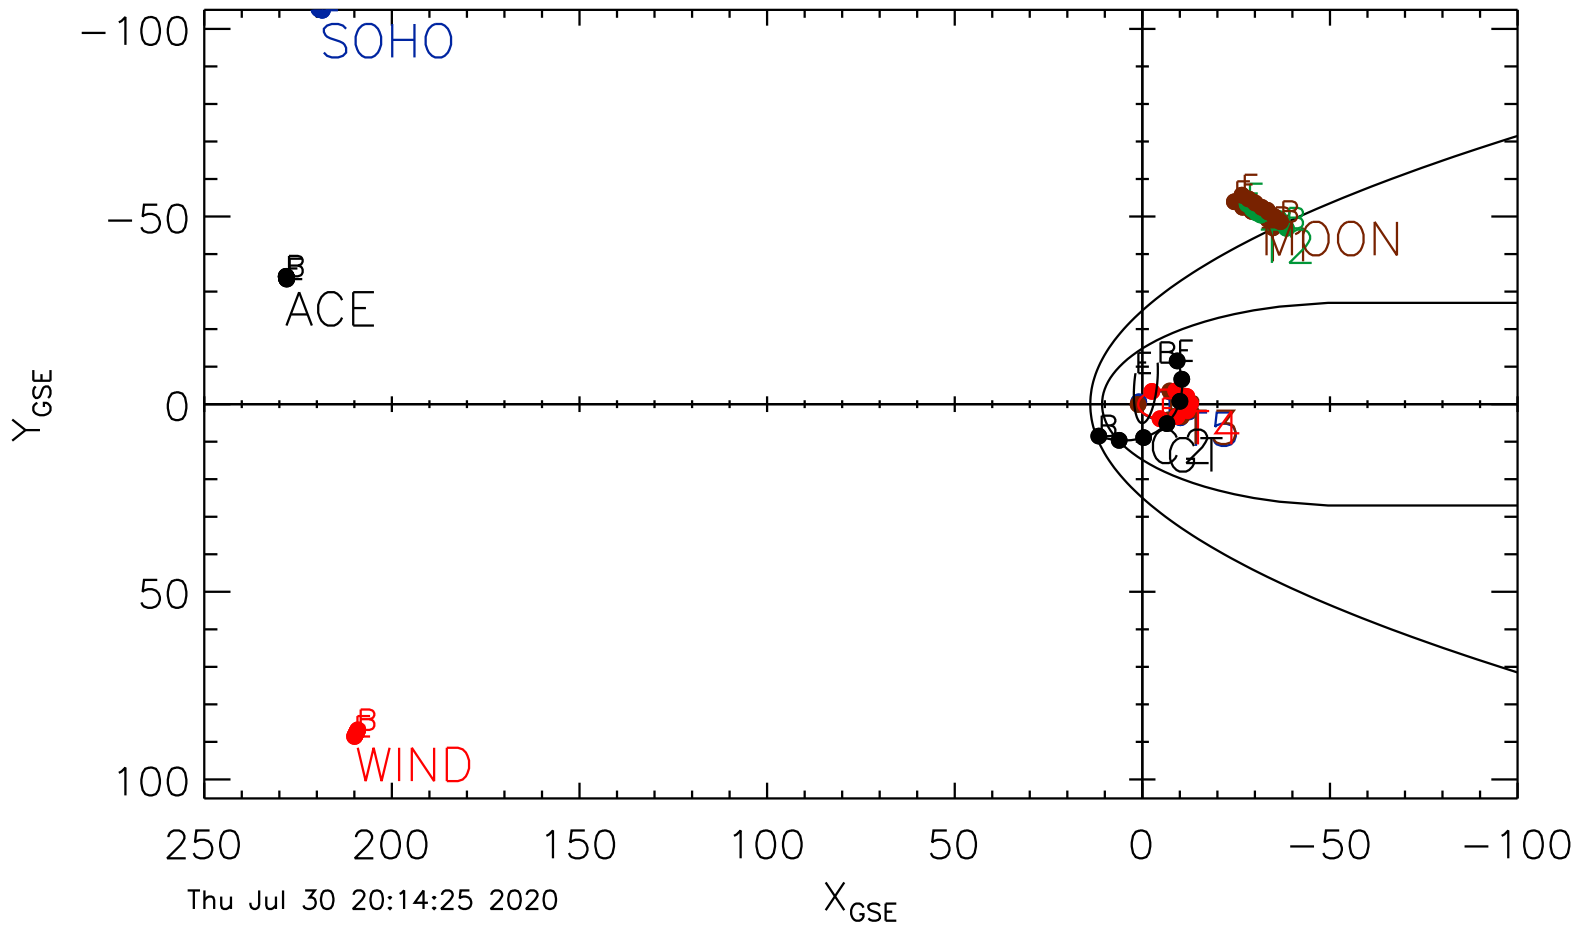

20 162 (06/10) 00:00 UT to 20 163 (06/11) 00:00 UT

Thu Jul 30 20:14:25 2020