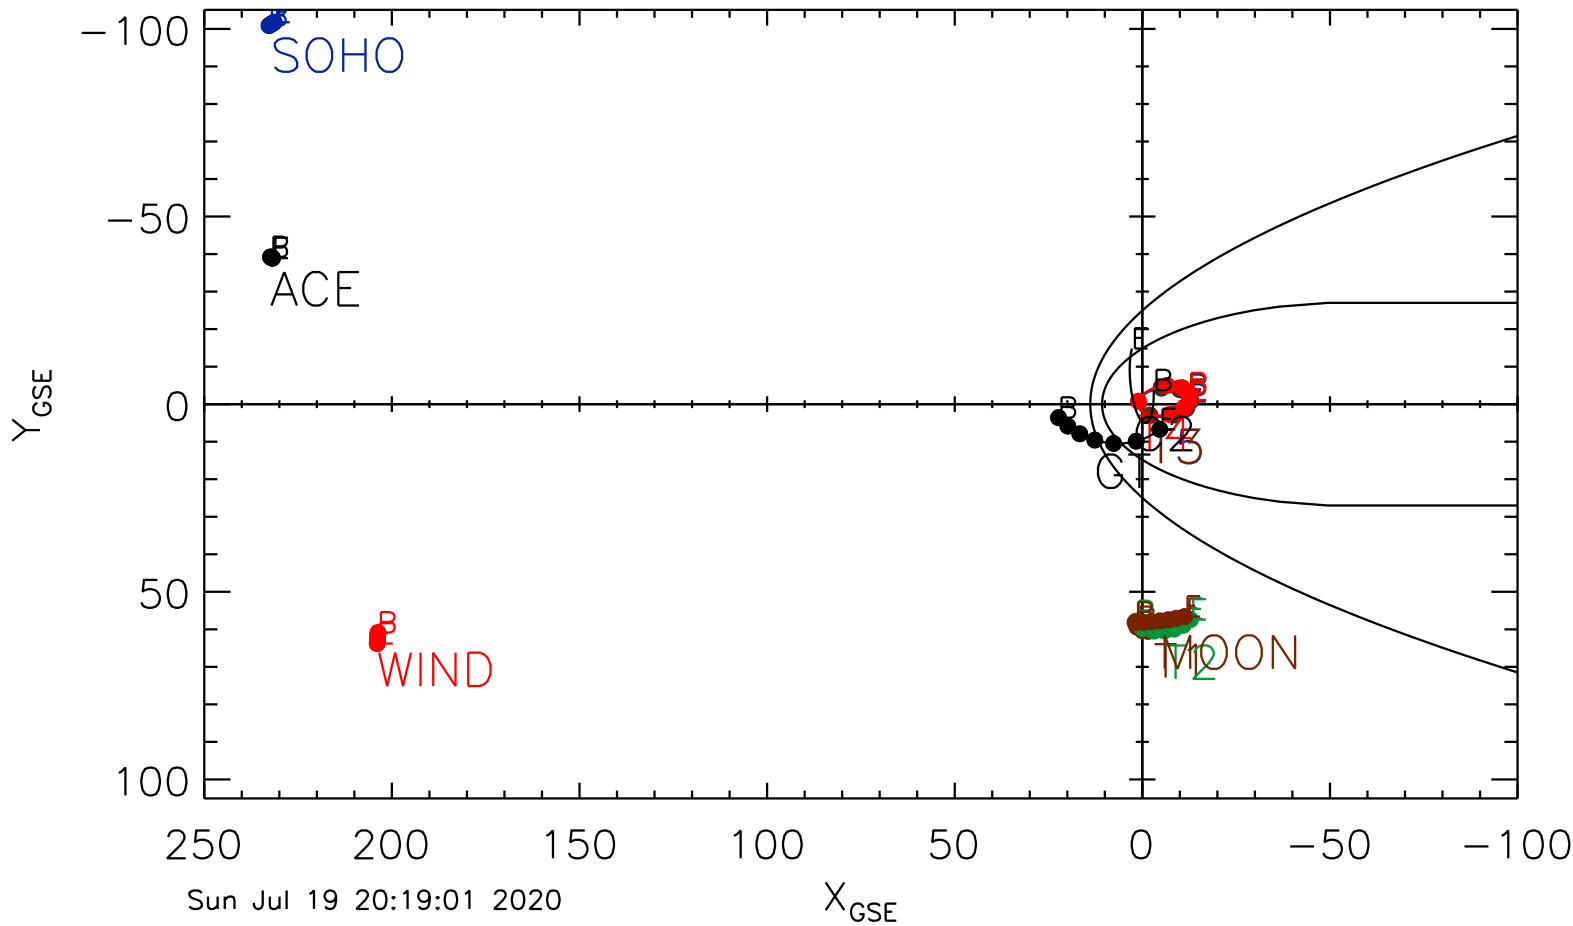

20 151 (05/30) 00:00 UT to 20 152 (05/31) 00:00 UT

Sun Jul 19 20:19:01 2020