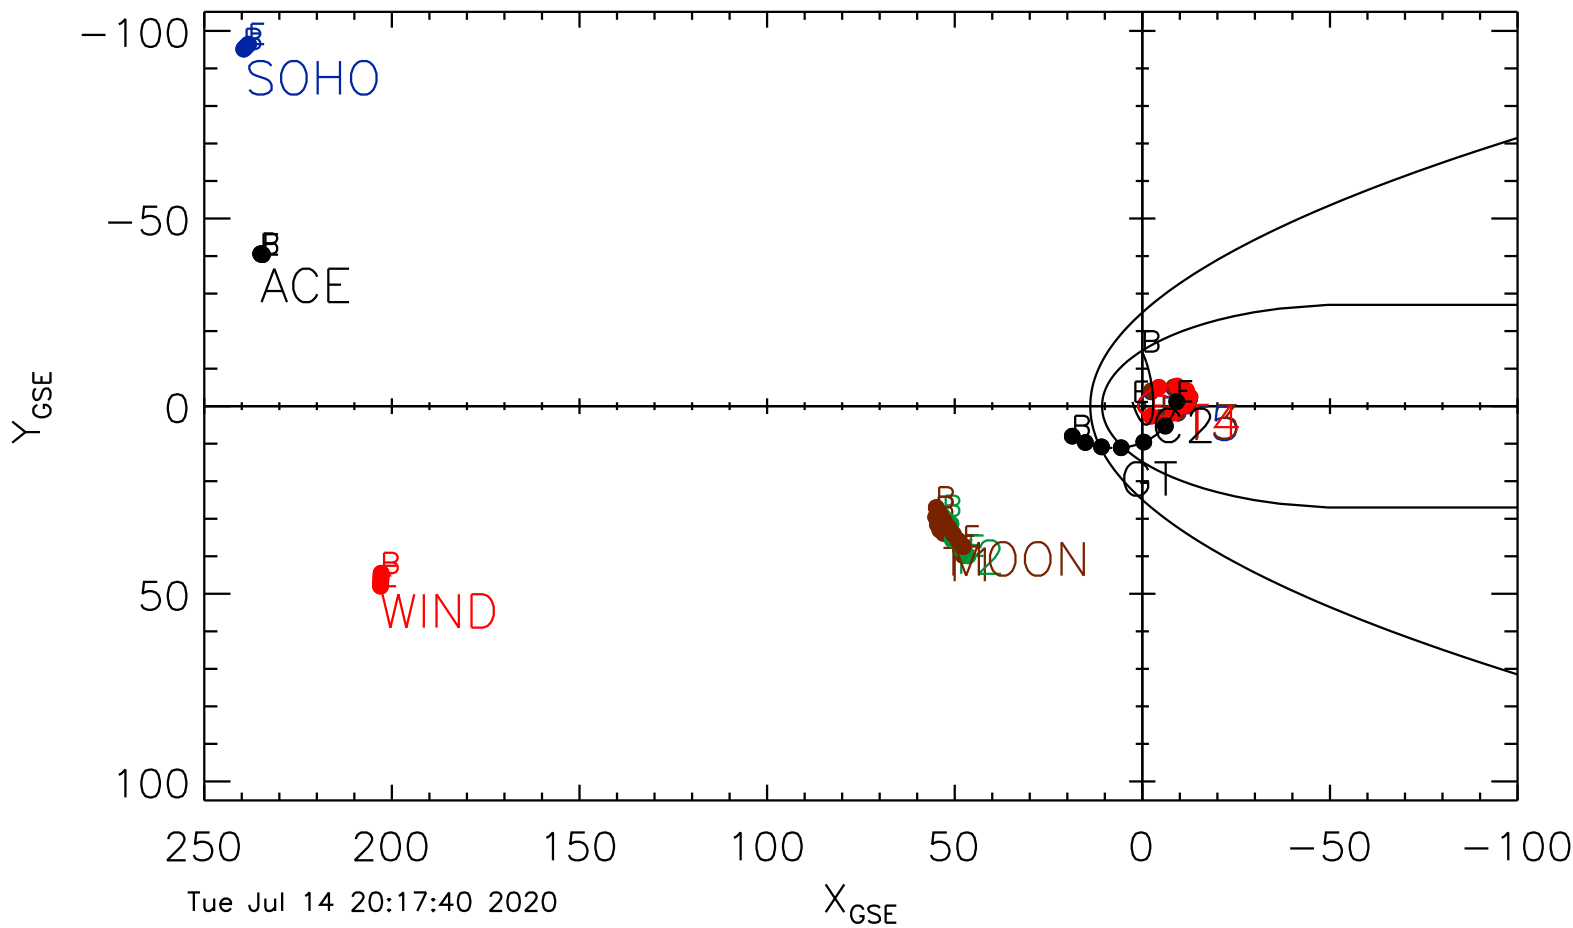

20 146 (05/25) 00:00 UT to 20 147 (05/26) 00:00 UT

Tue Jul 14 20:17:40 2020