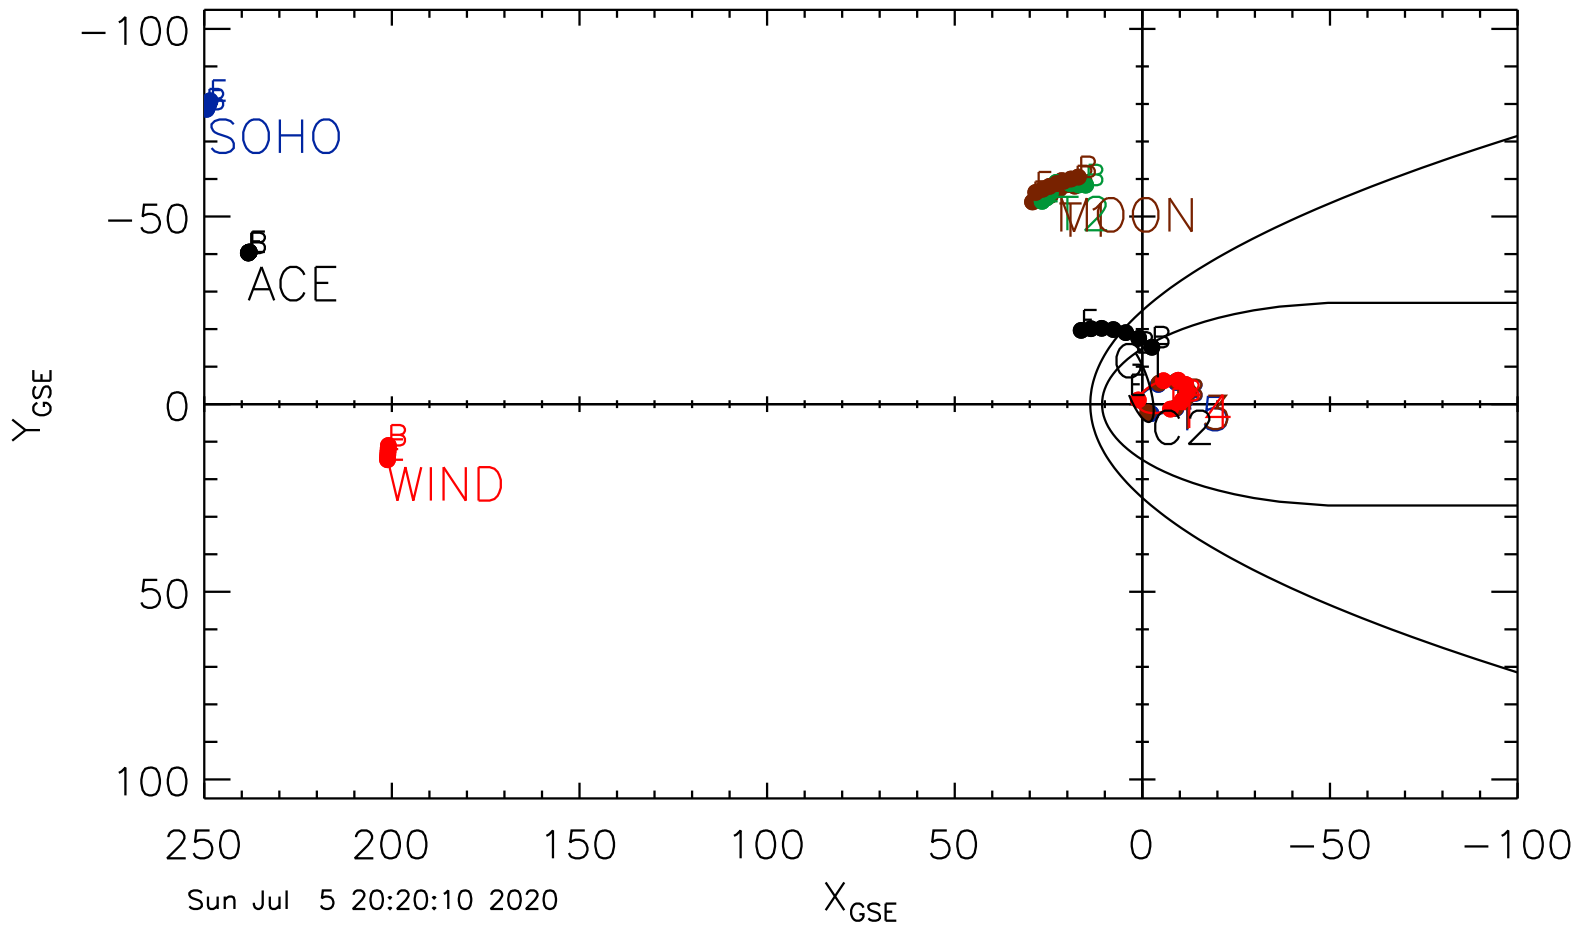

20 137 (05/16) 00:00 UT to 20 138 (05/17) 00:00 UT

Sun Jul 5 20:20:10 2020