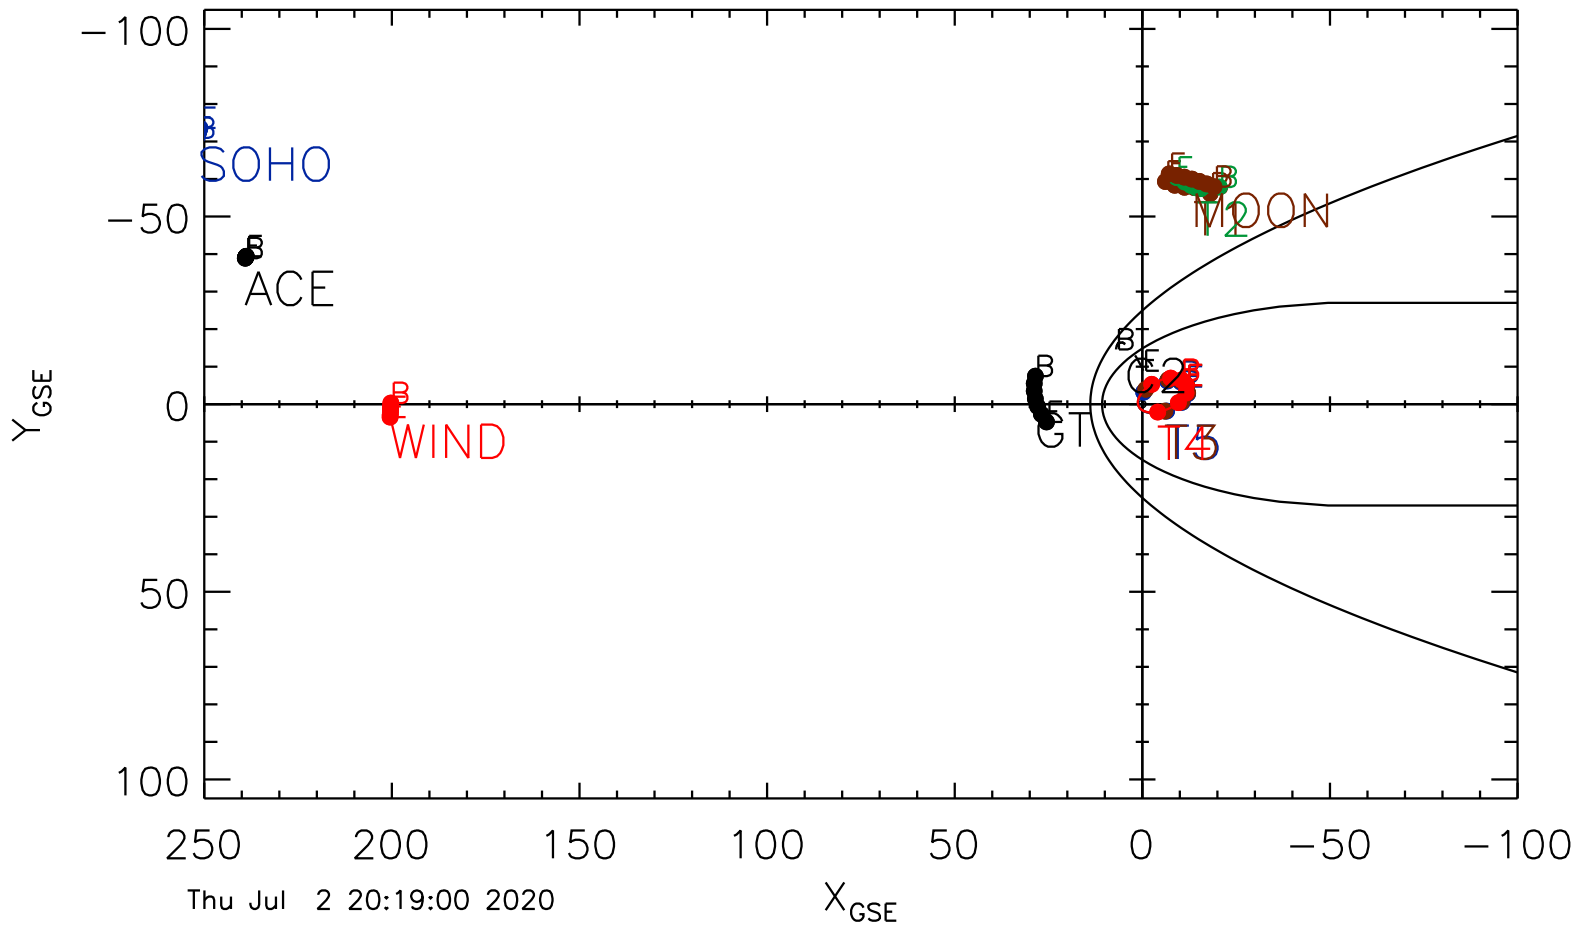

20 134 (05/13) 00:00 UT to 20 135 (05/14) 00:00 UT

Thu Jul 2 20:19:00 2020