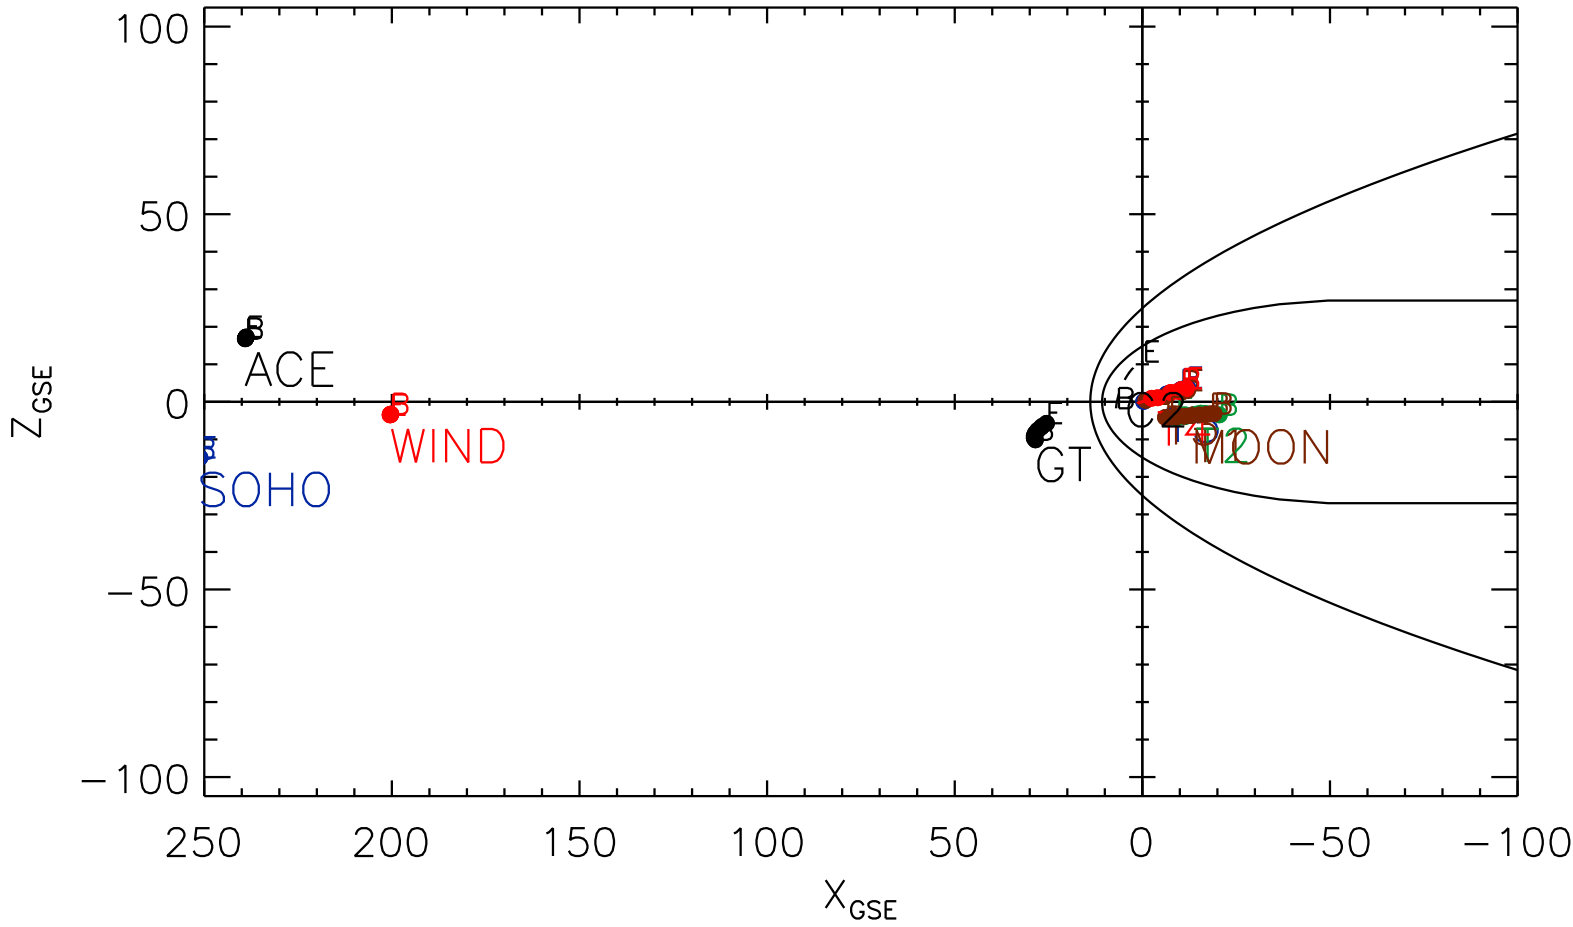

20 134 (05/13) 00:00 UT to 20 135 (05/14) 00:00 UT

Thu Jul 2 20:19:00 2020