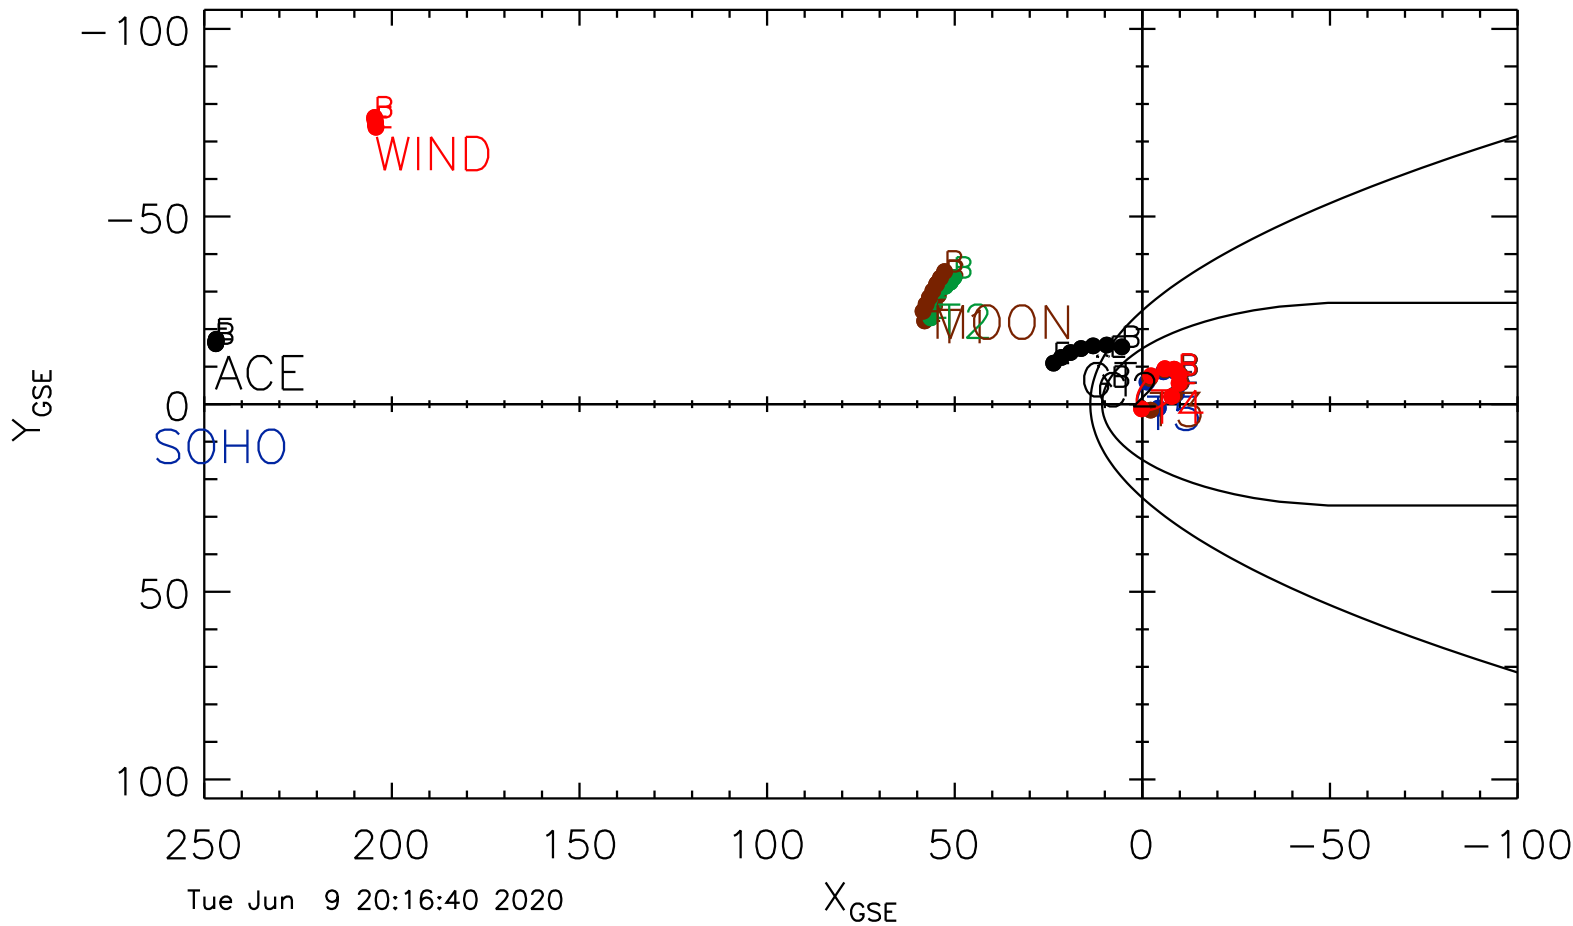

20 111 (04/20) 00:00 UT to 20 112 (04/21) 00:00 UT

Tue Jun 9 20:16:40 2020