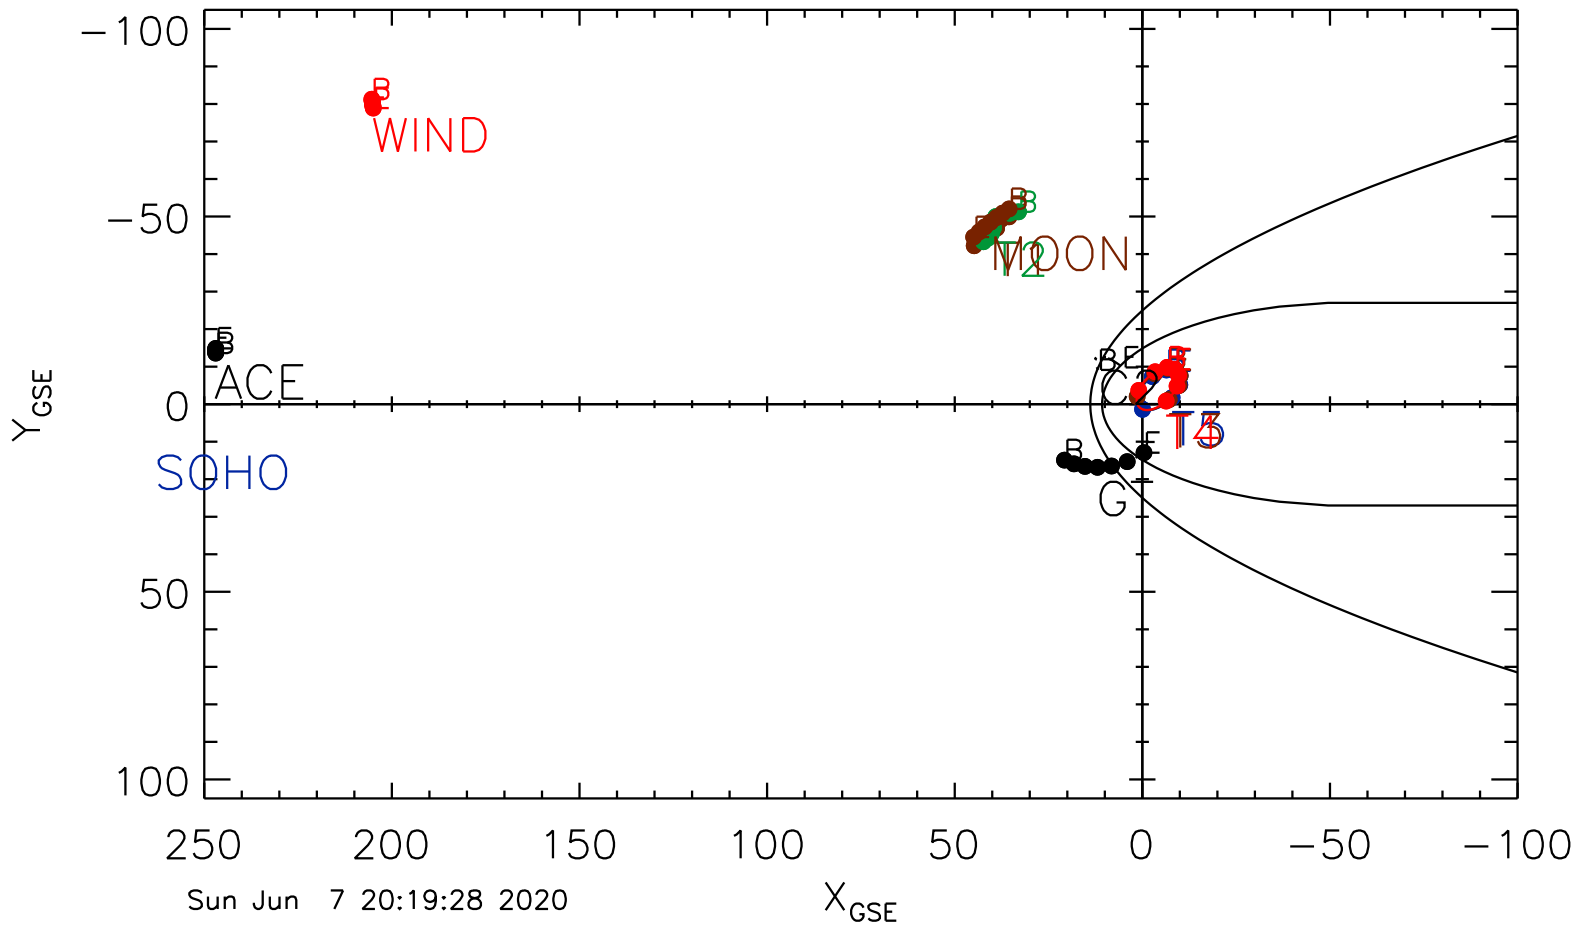

20 109 (04/18) 00:00 UT to 20 110 (04/19) 00:00 UT

Sun Jun 7 20:19:28 2020