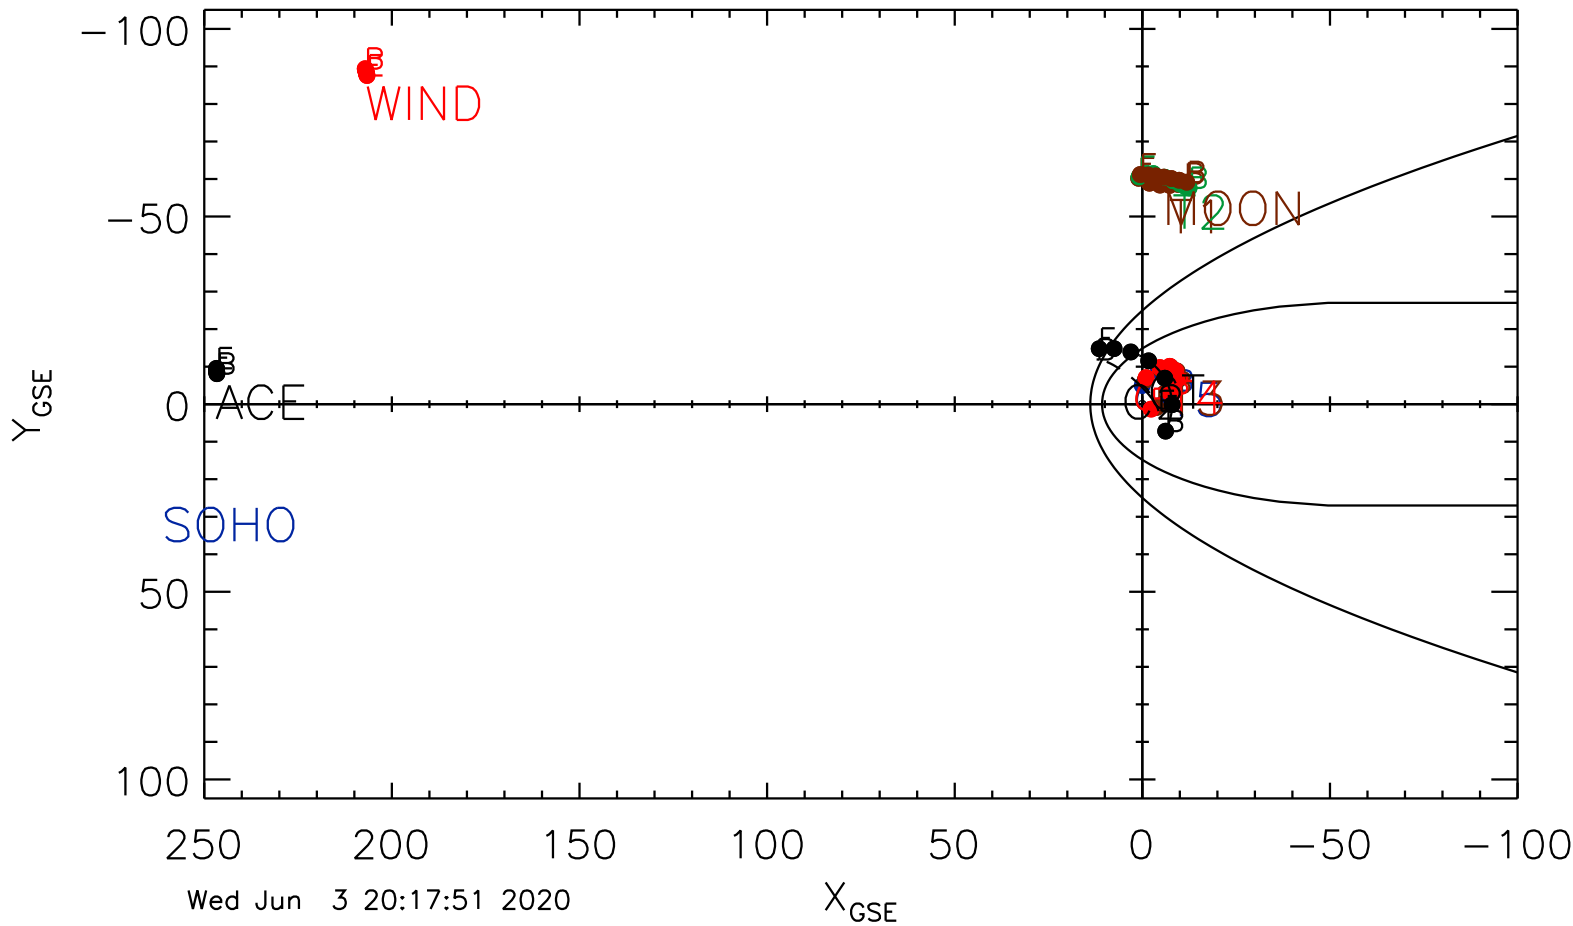

20 105 (04/14) 00:00 UT to 20 106 (04/15) 00:00 UT

Wed Jun 3 20:17:51 2020