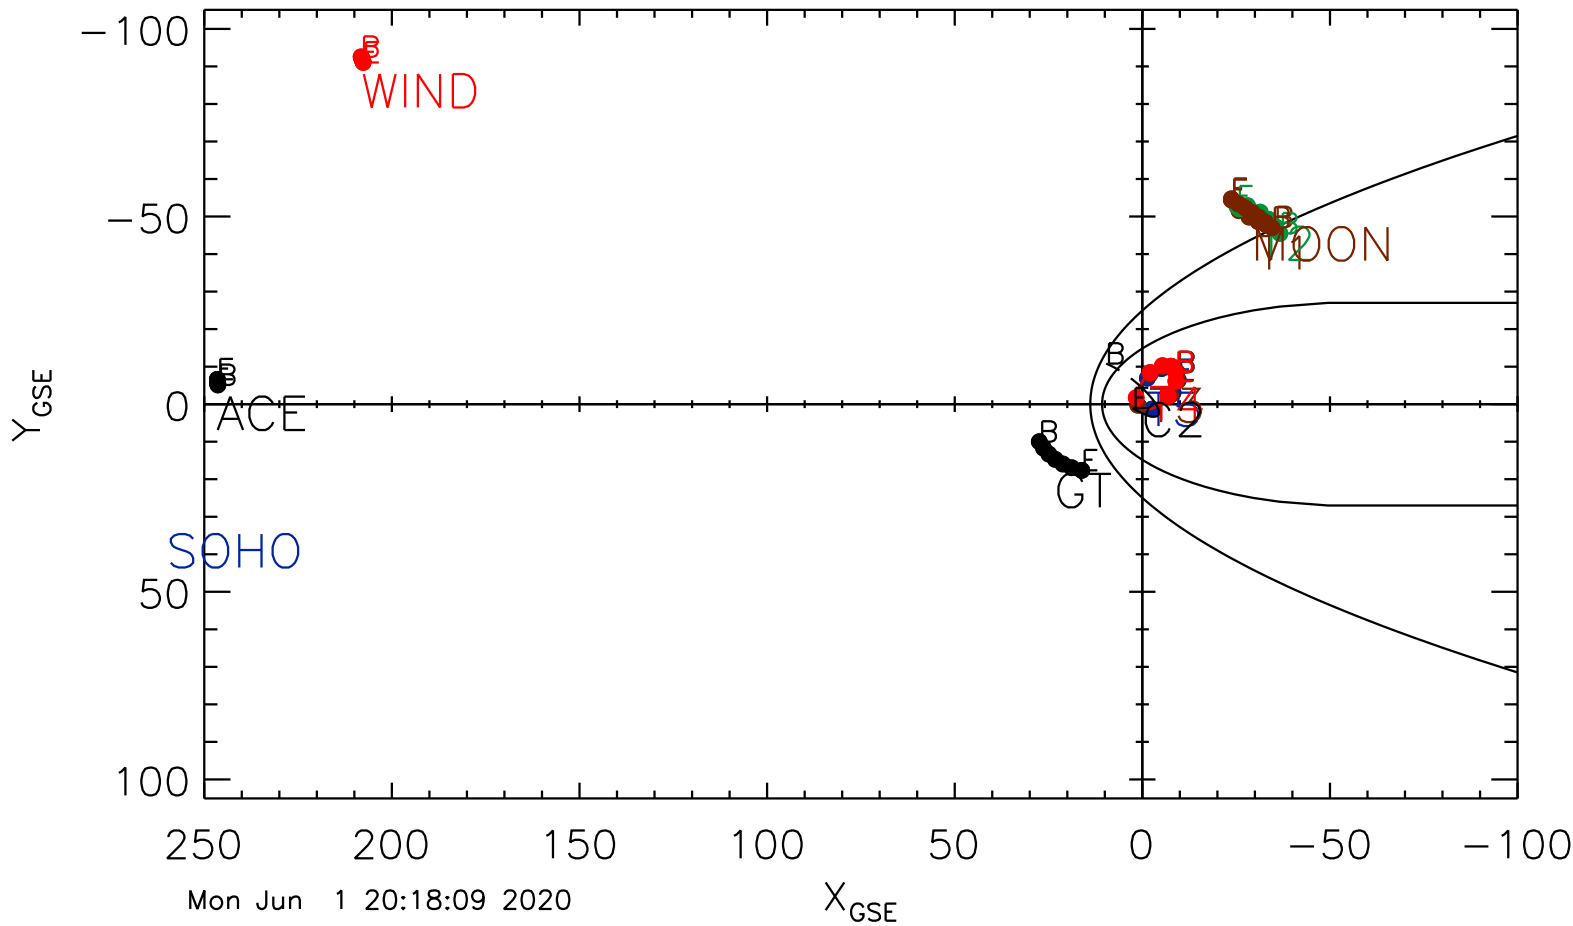

20 103 (04/12) 00:00 UT to 20 104 (04/13) 00:00 UT

Mon Jun 1 20:18:09 2020