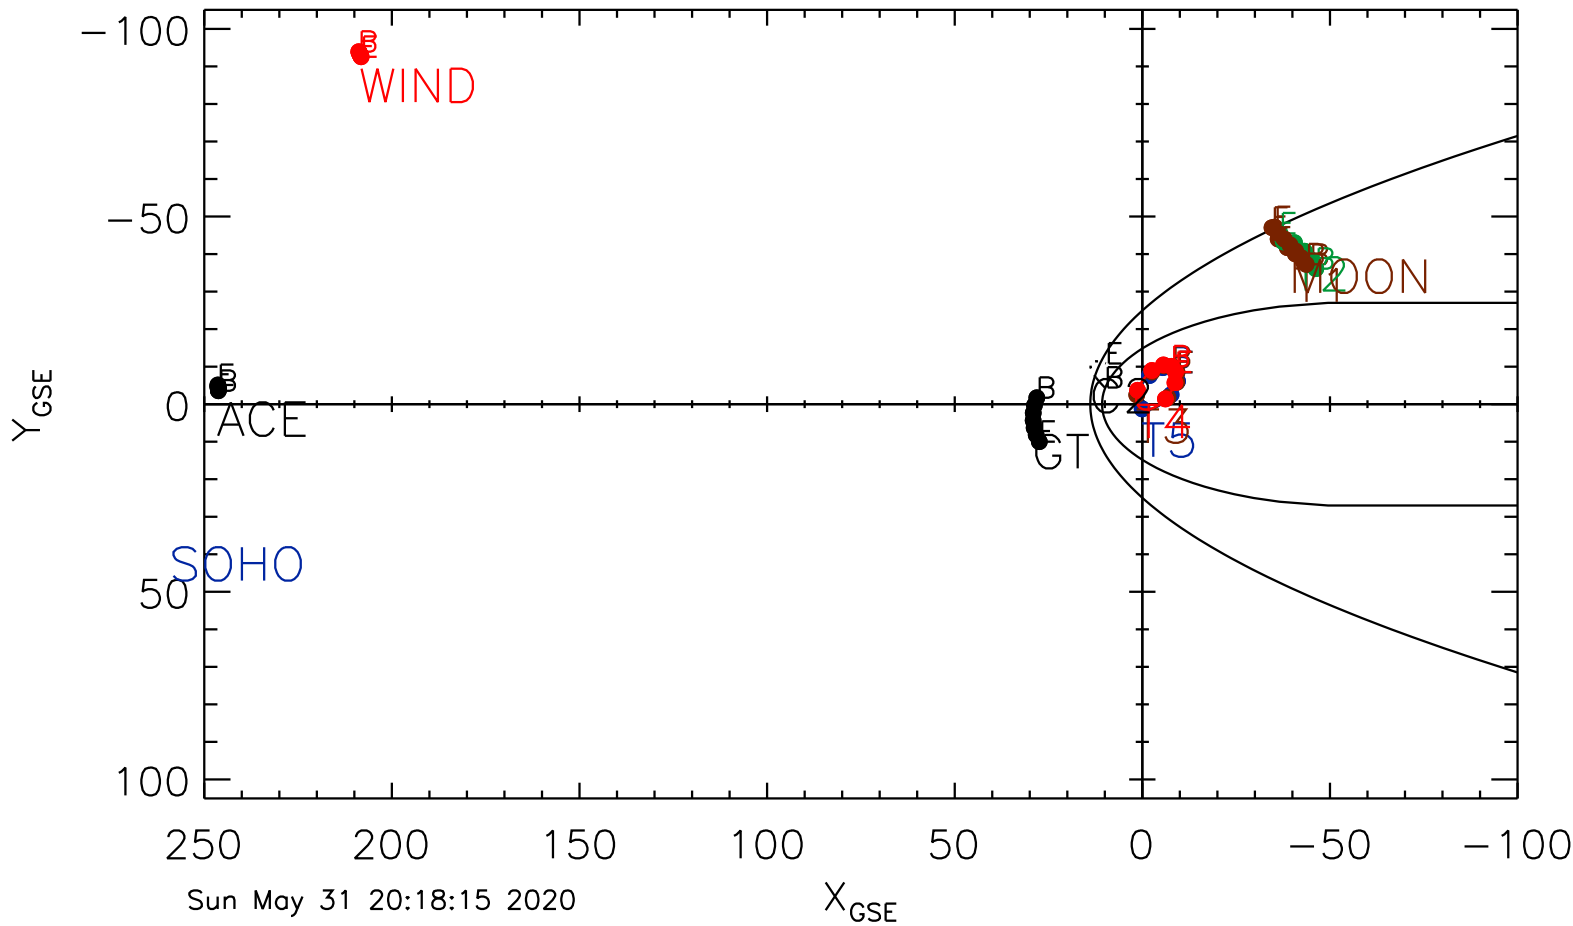

20 102 (04/11) 00:00 UT to 20 103 (04/12) 00:00 UT

Sun May 31 20:18:15 2020