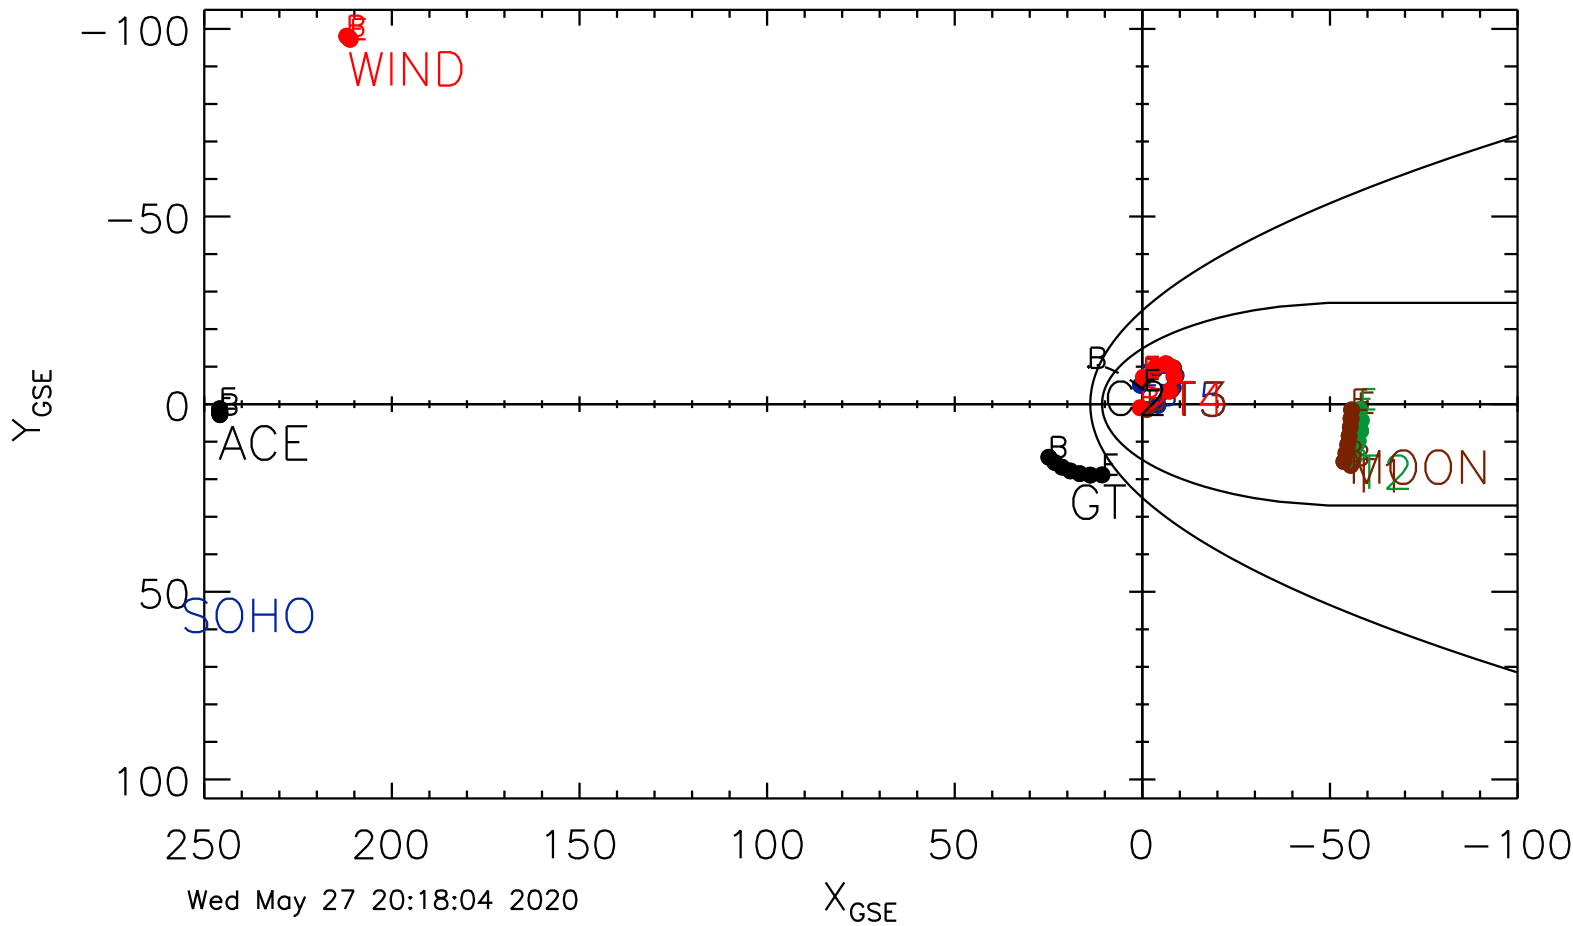

20 098 (04/07) 00:00 UT to 20 099 (04/08) 00:00 UT

Wed May 27 20:18:04 2020