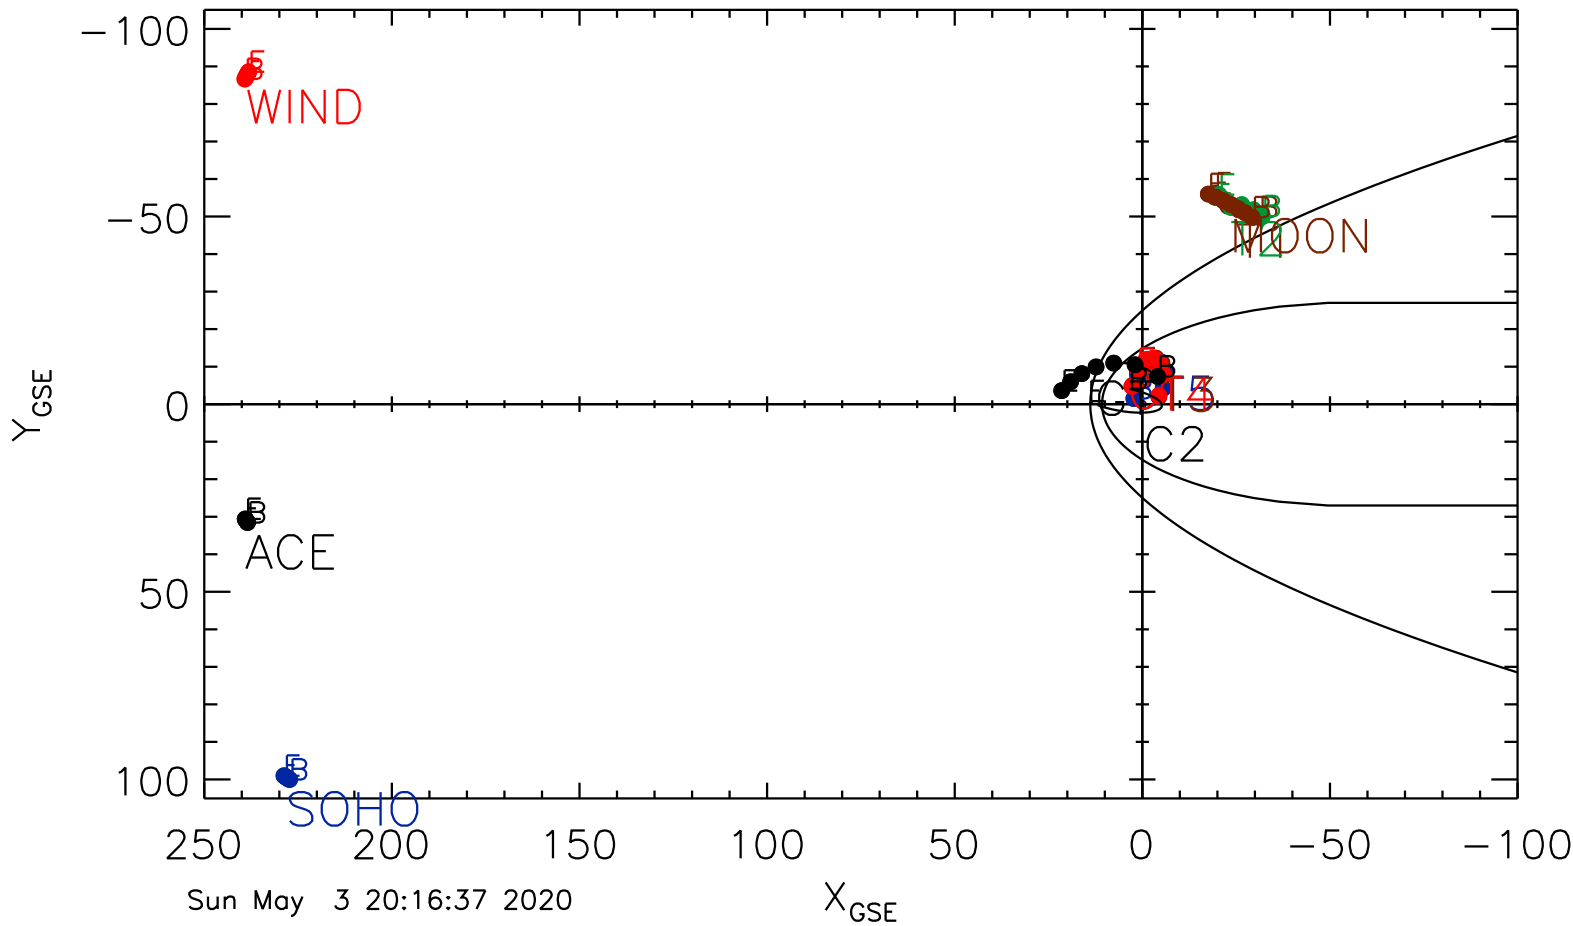

20 074 (03/14) 00:00 UT to 20 075 (03/15) 00:00 UT

Sun May 3 20:16:37 2020