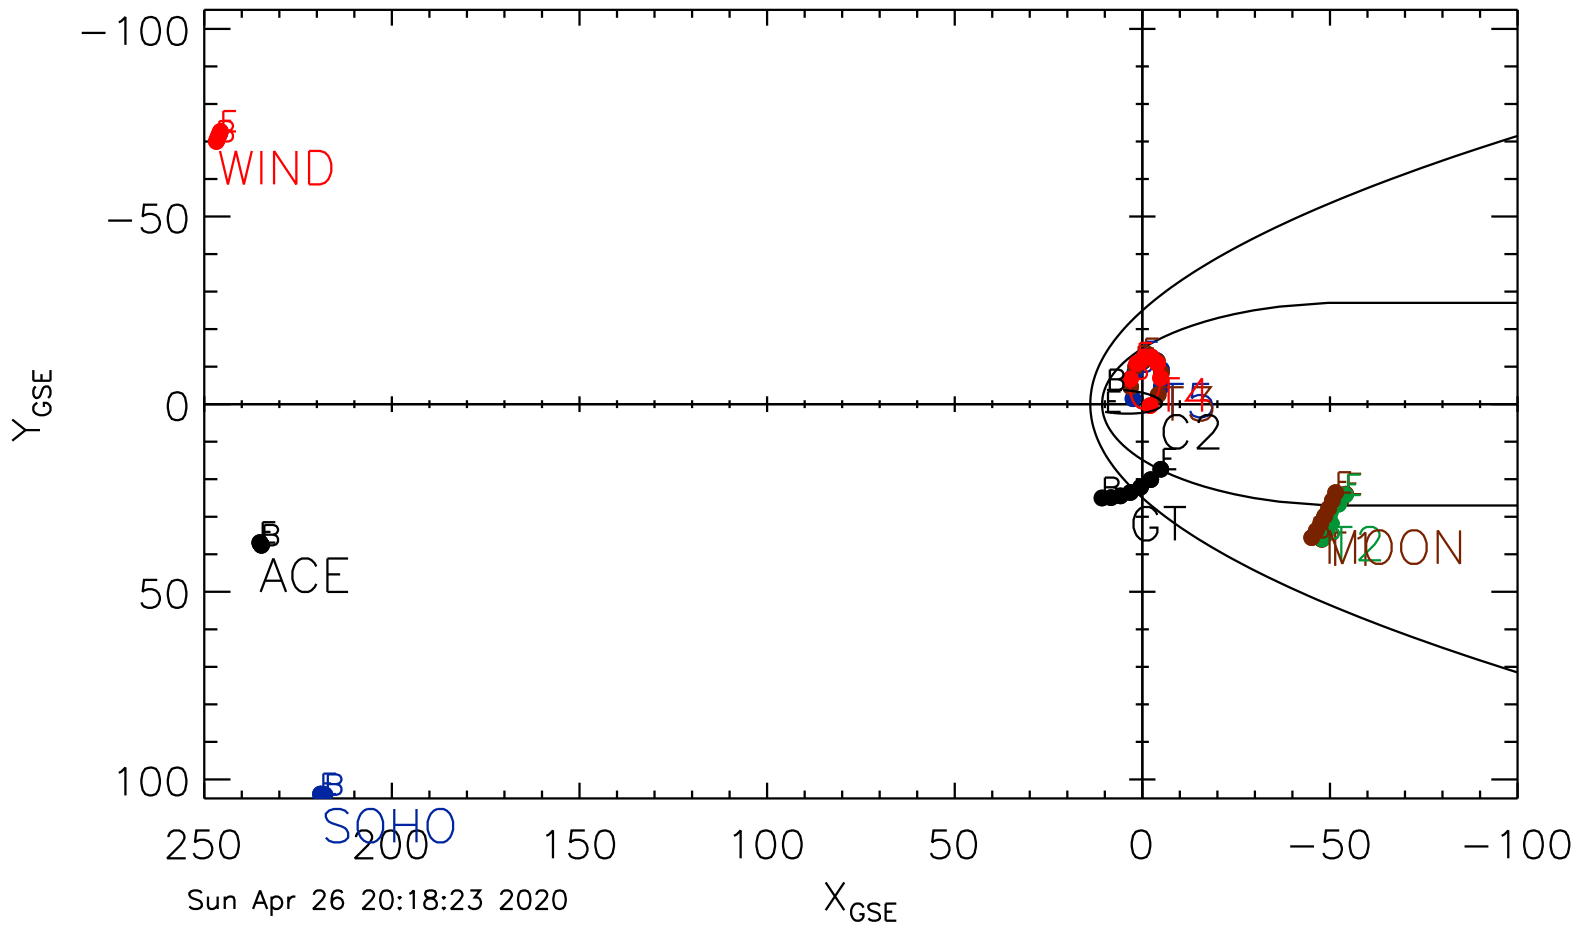

20 067 (03/07) 00:00 UT to 20 068 (03/08) 00:00 UT

Sun Apr 26 20:18:23 2020