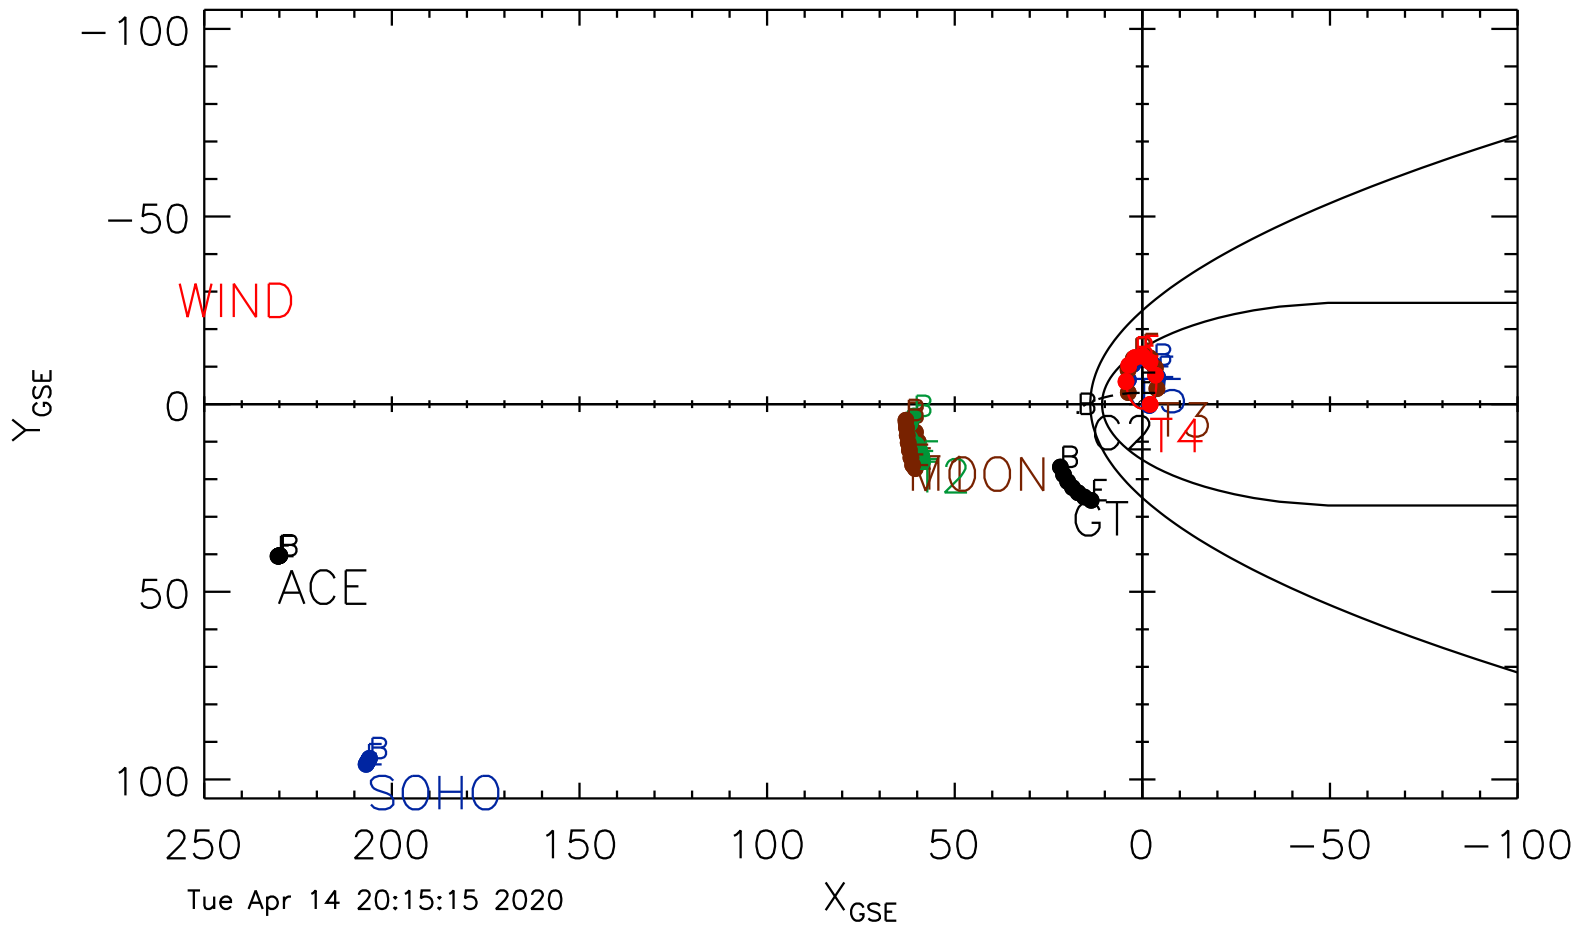

20 055 (02/24) 00:00 UT to 20 056 (02/25) 00:00 UT

Tue Apr 14 20:15:15 2020