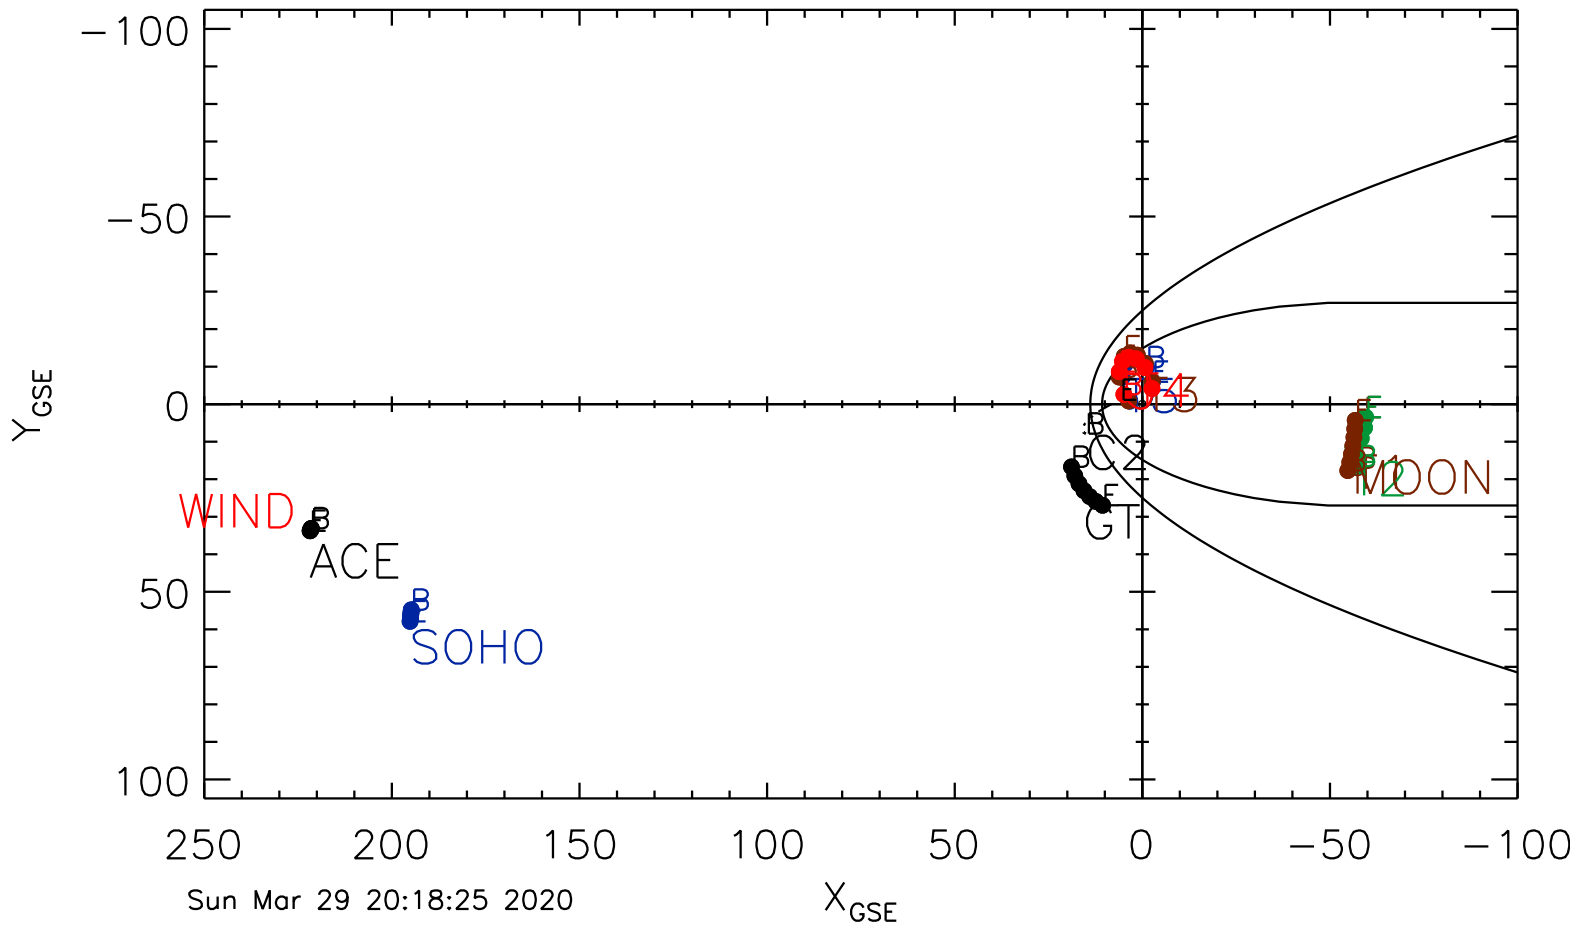

20 039 (02/08) 00:00 UT to 20 040 (02/09) 00:00 UT

Sun Mar 29 20:18:25 2020