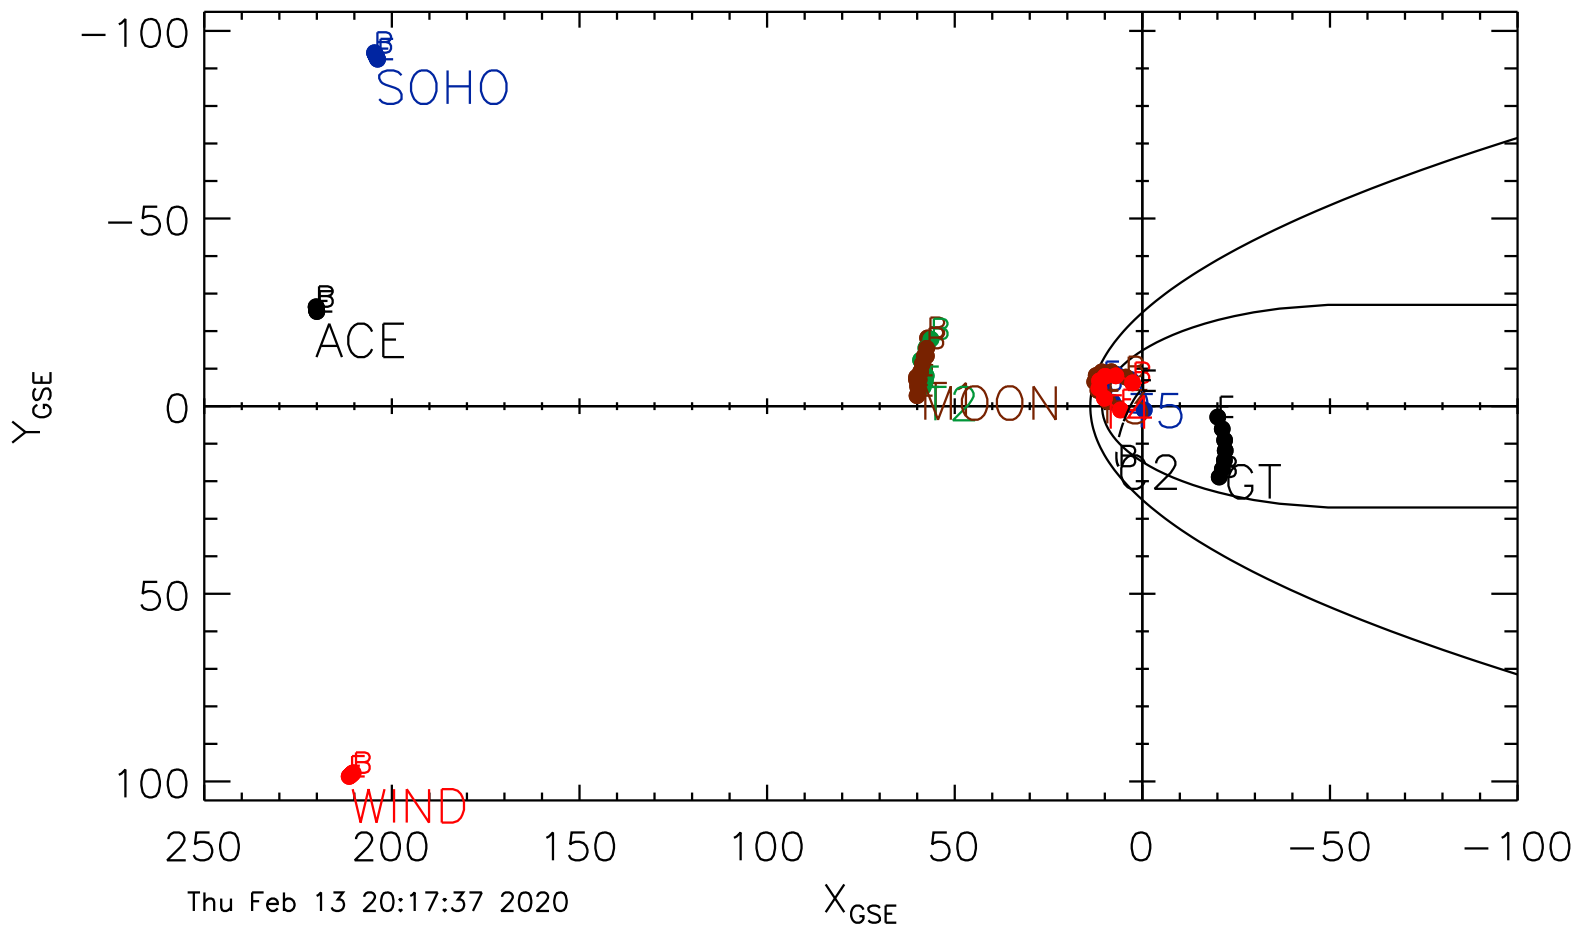

19 359 (12/25) 00:00 UT to 19 360 (12/26) 00:00 UT

Thu Feb 13 20:17:37 2020